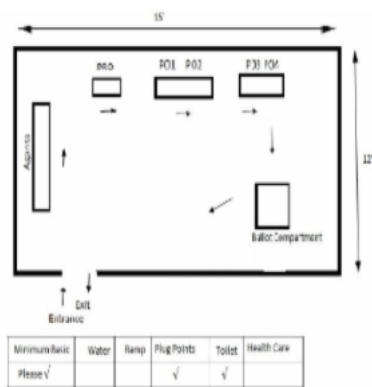

নির্বাচক নিবন্ধন আধিকারিকের স্বাক্ষর

Nazri Naksha

Google Map View

Polling Station Building Front View

Polling Station Front View

Cad View

Key MAP View

1 নাম : মোসা আহিমা খাতুন পিতার নাম : উরুজদ্দিন গাজী বাড়ির নং : n0115 বয়স : 45 লিঙ্গ : মহিলা	NVY0220681 ফটো উপলব্ধ	2 নাম : মোরসেদ গাজী পিতার নাম : উরুজদ্দিন গাজী বাড়ির নং : n0115 বয়স : 37 লিঙ্গ : পুরুষ	NVY0013334 ফটো উপলব্ধ	3 নাম : খোদেজা বিবি স্বামীর নাম : মোরসেদ গাজী বাড়ির নং : n0205 বয়স : 37 লিঙ্গ : মহিলা	NVY0220590 ফটো উপলব্ধ
4 নাম : রানু বিবি গাজী স্বামীর নাম : মোরসেদ গাজী বাড়ির নং : n0115 বয়স : 36 লিঙ্গ : মহিলা	NVY0013342 ফটো উপলব্ধ	5 নাম : মমতাজ বিবি স্বামীর নাম : আব্দুলশুকুর মোল্লা বাড়ির নং : n0138 বয়স : 47 লিঙ্গ : মহিলা	JHN1282052 ফটো উপলব্ধ	6 নাম : আমিরআলি পুরকাইত পিতার নাম : ভূতো পুরকাইত বাড়ির নং : n0028 বয়স : 67 লিঙ্গ : পুরুষ	JHN0086330 ফটো উপলব্ধ
7 নাম : মিনারা বিবি স্বামীর নাম : নুরইসলাম পরকাইত বাড়ির নং : n0028 বয়স : 37 লিঙ্গ : মহিলা	NVY0408393 ফটো উপলব্ধ	8 নাম : তছিরনবিবি স্বামীর নাম : আমির পুরকাইত বাড়ির নং : n0028 বয়স : 69 লিঙ্গ : মহিলা	JHN0086322 ফটো উপলব্ধ	9 নাম : নুরইসলাম পুরকাইত পিতার নাম : আমির আলি পুরকাইত বাড়ির নং : n0028 বয়স : 42 লিঙ্গ : পুরুষ	NVY0524827 ফটো উপলব্ধ
10 নাম : আনজুরা বিবি স্বামীর নাম : সফিকুল গাজী বাড়ির নং : 155 বয়স : 26 লিঙ্গ : মহিলা	NVY1373471 ফটো উপলব্ধ	11 নাম : আলামিন পুরকাইত পিতার নাম : নুরইসলাম পুরকাইত বাড়ির নং : এন0028 বয়স : 23 লিঙ্গ : পুরুষ	NVY1712009 ফটো উপলব্ধ	12 নাম : নবিবস্তু মোল্যা পিতার নাম : মোমিন বস্তু মোল্যা বাড়ির নং : n0143 বয়স : 60 লিঙ্গ : পুরুষ	NVY1438456 ফটো উপলব্ধ
13 নাম : ছাকিলাবিবি স্বামীর নাম : নবিবস্তু মোল্লা বাড়ির নং : n0143 বয়স : 66 লিঙ্গ : মহিলা	JHN0087544 ফটো উপলব্ধ	14 নাম : বাপ্পা মোল্যা পিতার নাম : নবিবস্তু মোল্যা বাড়ির নং : n0143 বয়স : 36 লিঙ্গ : পুরুষ	NVY0408559 ফটো উপলব্ধ	15 নাম : সোনিয়া পারভিন বিবি স্বামীর নাম : বাপ্পা মোল্যা বাড়ির নং : N0143 বয়স : 33 লিঙ্গ : মহিলা	NVY0758284 ফটো উপলব্ধ
16 নাম : ছায়মা বিবি স্বামীর নাম : রবেকা মোল্যা বাড়ির নং : n0191 বয়স : 37 লিঙ্গ : মহিলা	JHN2826329 ফটো উপলব্ধ	17 নাম : ছবিজানবিবি স্বামীর নাম : আকবর মোল্লা বাড়ির নং : n0138 বয়স : 85 লিঙ্গ : মহিলা	JHN0087684 ফটো উপলব্ধ	18 নাম : মোঃমোজাফফার মোল্যা মায়ের নাম : মোঃ শুকুর আলি মোল্যা বাড়ির নং : n0138 বয়স : 30 লিঙ্গ : পুরুষ	NVY0888453 ফটো উপলব্ধ
19 নাম : মো মস্তাজুল মোল্যা মায়ের নাম : মমতাজ বিবি বাড়ির নং : এন0138 বয়স : 22 লিঙ্গ : পুরুষ	NVY1707967 ফটো উপলব্ধ	20 নাম : জেসমিন খাতুন স্বামীর নাম : সাইফদ্দিন মোল্যা বাড়ির নং : n0183 বয়স : 32 লিঙ্গ : মহিলা	NVY0763656 ফটো উপলব্ধ	21 নাম : নাজিমা বিবি স্বামীর নাম : আহম্মদ আলি মোল্যা বাড়ির নং : n0178 বয়স : 34 লিঙ্গ : মহিলা	NVY0888990 ফটো উপলব্ধ
22 নাম : আহম্মদ আলি মোল্যা পিতার নাম : ছামাদ আলি মোল্যা বাড়ির নং : n0178 বয়স : 35 লিঙ্গ : পুরুষ	NVY0408419 ফটো উপলব্ধ	23 নাম : আকলিমা খাতুন পিতার নাম : মস্তাজুল মোল্যা বাড়ির নং : n0108 বয়স : 35 লিঙ্গ : মহিলা	NVY0655720 ফটো উপলব্ধ	24 নাম : মিনুয়ারা খাতুন (বিবি) স্বামীর নাম : আব্দুল হামিদ মোল্যা বাড়ির নং : n0182 বয়স : 50 লিঙ্গ : মহিলা	NVY0656371 ফটো উপলব্ধ
25 নাম : রেজাউল গাজী পিতার নাম : রফিকুল গাজী বাড়ির নং : n0188 বয়স : 41 লিঙ্গ : পুরুষ	NVY0889014 ফটো উপলব্ধ	26 নাম : আব্বাসউদ্দিন গাজী পিতার নাম : কওছরআলি গাজী বাড়ির নং : n0146 বয়স : 32 লিঙ্গ : পুরুষ	NVY0655506 ফটো উপলব্ধ	27 নাম : রুকসানা পারভিন পিতার নাম : রফিকুল গাজী বাড়ির নং : n0065 বয়স : 32 লিঙ্গ : মহিলা	NVY1131374 ফটো উপলব্ধ
28 নাম : ছাকেন্দা বিবি স্বামীর নাম : ছামাদ গাজী বাড়ির নং : n0009 বয়স : 61 লিঙ্গ : মহিলা	JHN1281328 ফটো উপলব্ধ	29 নাম : ছামাদ গাজী পিতার নাম : জিয়াদ গাজী বাড়ির নং : n0009 বয়স : 66 লিঙ্গ : পুরুষ	JHN0086991 ফটো উপলব্ধ	30 নাম : সাহানুর রহমান গাজী পিতার নাম : নাসিরউদ্দিন গাজী বাড়ির নং : এন0074 বয়স : 26 লিঙ্গ : পুরুষ	NVY1380989 ফটো উপলব্ধ