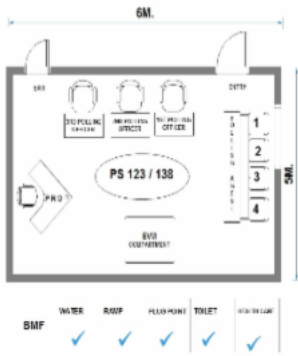

নির্বাচক নিবন্ধন আধিকারিকের স্বাক্ষর

Nazri Naksha

Google Map View

Polling Station Building Front View

Polling Station Front View

Cad View

Key MAP View

1 নাম : দুলাল গিরি পিতার নাম: কালি গিরি বাড়ির নং : n0023 বয়স : 83 লিঙ্গ : পুরুষ	JHN0485854 ফটো উপলব্ধ	2 নাম : মানসী গিরি স্বামীর নাম: অজয় কুমার গিরি বাড়ির নং : n0023 বয়স : 43 লিঙ্গ : মহিলা	JHN2076784 ফটো উপলব্ধ	3 নাম : মিনতী গিরি স্বামীর নাম: বিজয় কুমার গিরি বাড়ির নং : n0023 বয়স : 47 লিঙ্গ : মহিলা	JHN2076776 ফটো উপলব্ধ
4 নাম : অজয় গিরি পিতার নাম: দুলাল গিরি বাড়ির নং : n0023 বয়স : 46 লিঙ্গ : পুরুষ	JHN1393321 ফটো উপলব্ধ	5 নাম : গীতা মন্ডল পিতার নাম: দুলাল গিরি বাড়ির নং : n0023 বয়স : 52 লিঙ্গ : মহিলা	NAVY1082791 ফটো উপলব্ধ	6 নাম : বিজয় গিরি পিতার নাম: দুলাল গিরি বাড়ির নং : n0023 বয়স : 53 লিঙ্গ : পুরুষ	JHN0485870 ফটো উপলব্ধ
7 নাম : মীঠুন মন্ডল মায়ের নাম: গীতা মন্ডল বাড়ির নং : n0023 বয়স : 33 লিঙ্গ : পুরুষ	NAVY1174929 ফটো উপলব্ধ	8 নাম : চিন্ময় গিরি পিতার নাম: অজয় গিরি বাড়ির নং : n0023 বয়স : 23 লিঙ্গ : পুরুষ	NAVY1542562 ফটো উপলব্ধ	9 নাম : কল্যাণী গিরি স্বামীর নাম: সনৎ গিরি বাড়ির নং : n0033 বয়স : 52 লিঙ্গ : মহিলা	JHN0485904 ফটো উপলব্ধ
10 নাম : উষারানী গিরি স্বামীর নাম: দুলাল গিরি বাড়ির নং : n0023 বয়স : 69 লিঙ্গ : মহিলা	JHN0485862 ফটো উপলব্ধ	11 নাম : বরুণ গিরি পিতার নাম: অজয় গিরি বাড়ির নং : এন0023 বয়স : 21 লিঙ্গ : পুরুষ	NAVY1690668 ফটো উপলব্ধ	12 নাম : তনয় গিরি পিতার নাম: বিজয় গিরি বাড়ির নং : n0023 বয়স : 27 লিঙ্গ : পুরুষ	NAVY1266964 ফটো উপলব্ধ
13 নাম : সনৎ গিরি পিতার নাম: অতুল গিরি বাড়ির নং : n0033 বয়স : 58 লিঙ্গ : পুরুষ	JHN0485896 ফটো উপলব্ধ	14 নাম : ছট্টু দাস পিতার নাম: মনোরঞ্জন দাস বাড়ির নং : n0128 বয়স : 33 লিঙ্গ : পুরুষ	NAVY1174937 ফটো উপলব্ধ	15 নাম : জয়ন্তী দাস স্বামীর নাম: ছট্টু দাস বাড়ির নং : এন0128 বয়স : 24 লিঙ্গ : মহিলা	NAVY1690643 ফটো উপলব্ধ
16 নাম : খুকুমনি দাস স্বামীর নাম: মনোরঞ্জন দাস বাড়ির নং : n0128 বয়স : 56 লিঙ্গ : মহিলা	NAVY0822999 ফটো উপলব্ধ	17 নাম : মনোরঞ্জন দাস পিতার নাম: যতিন দাস বাড়ির নং : 0128 বয়স : 63 লিঙ্গ : পুরুষ	NAVY1316264 ফটো উপলব্ধ	18 নাম : রাজু দাস পিতার নাম: মনোরঞ্জন দাস বাড়ির নং : n0128 বয়স : 35 লিঙ্গ : পুরুষ	NAVY1082650 ফটো উপলব্ধ
Q 19 নাম : সুনন্দা ভৌমিক পিতার নাম: প্রবীণ ভৌমিক বাড়ির নং : 0020 বয়স : 26 লিঙ্গ : মহিলা	NAVY1317742 ফটো উপলব্ধ	20 নাম : জয়শঙ্কর ভৌমিক পিতার নাম: বিশ্বজিৎ ভৌমিক বাড়ির নং : এন0022 বয়স : 21 লিঙ্গ : পুরুষ	NAVY1690692 ফটো উপলব্ধ	21 নাম : ভুবন ভৌমিক পিতার নাম: প্রফুল্ল ভৌমিক বাড়ির নং : এন0020 বয়স : 25 লিঙ্গ : পুরুষ	NAVY1555069 ফটো উপলব্ধ
22 নাম : মালতী ভৌমিক স্বামীর নাম: প্রবীণ ভৌমিক বাড়ির নং : n0020 বয়স : 65 লিঙ্গ : মহিলা	JHN0485979 ফটো উপলব্ধ	23 নাম : পল্লবী ভৌমিক পিতার নাম: প্রবীণ ভৌমিক বাড়ির নং : 0020 বয়স : 28 লিঙ্গ : মহিলা	NAVY1320514 ফটো উপলব্ধ	24 নাম : সম্পা ভৌমিক পিতার নাম: অমলেশ ভৌমিক বাড়ির নং : n0021 বয়স : 28 লিঙ্গ : মহিলা	NAVY1310432 ফটো উপলব্ধ
25 নাম : জয়ন্ত ভৌমিক পিতার নাম: পুলিন ভৌমিক বাড়ির নং : n0022 বয়স : 39 লিঙ্গ : পুরুষ	NAVY0700112 ফটো উপলব্ধ	26 নাম : অর্চনা ভৌমিক স্বামীর নাম: সম্মাট ভৌমিক বাড়ির নং : 156 বয়স : 39 লিঙ্গ : মহিলা	JHN2869535 ফটো উপলব্ধ	27 নাম : সম্মাট ভৌমিক পিতার নাম: পুলিন ভৌমিক বাড়ির নং : n0022 বয়স : 40 লিঙ্গ : পুরুষ	JHN2577690 ফটো উপলব্ধ
28 নাম : অর্চনা ভৌমিক স্বামীর নাম: বিশ্বজিৎ ভৌমিক বাড়ির নং : 156 বয়স : 40 লিঙ্গ : মহিলা	JHN2869527 ফটো উপলব্ধ	29 নাম : বিশ্বজিৎ ভৌমিক পিতার নাম: পুলিন ভৌমিক বাড়ির নং : n0022 বয়স : 47 লিঙ্গ : পুরুষ	JHN2400265 ফটো উপলব্ধ	30 নাম : মেনকা ভৌমিক স্বামীর নাম: পুলিন ভৌমিক বাড়ির নং : n0022 বয়স : 65 লিঙ্গ : মহিলা	JHN0486019 ফটো উপলব্ধ