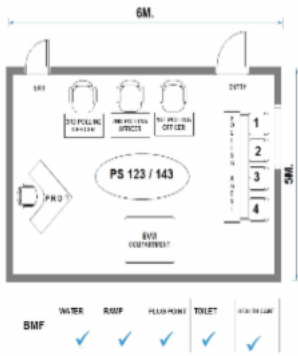

নির্বাচক নিবন্ধন আধিকারিকের স্বাক্ষর

Nazri Naksha

Google Map View

Polling Station Building Front View

Polling Station Front View

Cad View

Key MAP View

1 নাম : খোদাবক্ক মোল্যা পিতার নাম: দিদার মোল্যা বাড়ির নং : n0128 বয়স : 56 লিঙ্গ : পুরুষ	JHN0503078 ফটো উপলব্ধ	2 নাম : নিজামউদ্দিন মিস্ত্রী পিতার নাম: জমাত আলি মিস্ত্রী বাড়ির নং : 0057 বয়স : 26 লিঙ্গ : পুরুষ	NAVY1405687 ফটো উপলব্ধ	3 নাম : আজিমা সবনম শিকারী স্বামীর নাম: আলম শিকারী বাড়ির নং : 0091 বয়স : 30 লিঙ্গ : মহিলা	WEU1704501 ফটো উপলব্ধ
4 নাম : মোকাজ্জেল গাজী পিতার নাম: মাজেদ গাজী বাড়ির নং : n0084 বয়স : 49 লিঙ্গ : পুরুষ	NAVY0574558 ফটো উপলব্ধ	5 নাম : লাইলি বিবি স্বামীর নাম: সাহাজান শিকারী বাড়ির নং : n0091 বয়স : 76 লিঙ্গ : মহিলা	JHN0503714 ফটো উপলব্ধ	6 নাম : খয়রুণ বিবি স্বামীর নাম: মাজেদ আলি গাজী বাড়ির নং : n0084 বয়স : 71 লিঙ্গ : মহিলা	JHN1342344 ফটো উপলব্ধ
7 নাম : আজিম আলি শিকারী পিতার নাম: সাহাজান শিকারী বাড়ির নং : n0091 বয়স : 56 লিঙ্গ : পুরুষ	JHN0503722 ফটো উপলব্ধ	8 নাম : নয়নতারা বিবি মিস্ত্রী স্বামীর নাম: জালালউদ্দিন মিস্ত্রী বাড়ির নং : n0057 বয়স : 37 লিঙ্গ : মহিলা	NAVY0122457 ফটো উপলব্ধ	9 নাম : আলাউদ্দিন মোল্যা মায়ের নাম: গুনাহার মোল্যা বাড়ির নং : n0128 বয়স : 39 লিঙ্গ : পুরুষ	JHN2579126 ফটো উপলব্ধ
10 নাম : মহিমা বিবি স্বামীর নাম: কামাল উদ্দিন মিস্ত্রী বাড়ির নং : n0057 বয়স : 37 লিঙ্গ : মহিলা	JHN2870293 ফটো উপলব্ধ	11 নাম : মফিজুল গাজী মায়ের নাম: খয়রুণ বিবি বাড়ির নং : n0084 বয়স : 36 লিঙ্গ : পুরুষ	NAVY0574566 ফটো উপলব্ধ	12 নাম : মাহুজা বিবি মোল্যা স্বামীর নাম: আলমউদ্দিন মোল্যা বাড়ির নং : n0128 বয়স : 36 লিঙ্গ : মহিলা	NAVY0574889 ফটো উপলব্ধ
13 নাম : সরিফুল ইসলাম মোল্যা পিতার নাম: সফিকুল মোল্যা বাড়ির নং : 0128 বয়স : 25 লিঙ্গ : পুরুষ	NAVY1520303 ফটো উপলব্ধ	14 নাম : খাদিজা বিবি মিস্ত্রী স্বামীর নাম: মিরাজ মিস্ত্রী বাড়ির নং : n0057 বয়স : 37 লিঙ্গ : মহিলা	NAVY0970277 ফটো উপলব্ধ	15 নাম : জামেনাবিবি স্বামীর নাম: জমাত আলি মিস্ত্রী বাড়ির নং : n0057 বয়স : 69 লিঙ্গ : মহিলা	JHN1341726 ফটো উপলব্ধ
16 নাম : মঞ্জিলা খাতুন বিবি স্বামীর নাম: সরিফুল ইসলাম মোল্যা বাড়ির নং : 240 বয়স : 23 লিঙ্গ : মহিলা	NAVY1554773 ফটো উপলব্ধ	17 নাম : নাজমুল সহাদাদ শিকারী পিতার নাম: নাজিমআলি শিকারী বাড়ির নং : 0091 বয়স : 23 লিঙ্গ : পুরুষ	NAVY1551795 ফটো উপলব্ধ	18 নাম : রসনারা বিবি শিকারী স্বামীর নাম: নাজিম আলি শিকারী বাড়ির নং : n0091 বয়স : 50 লিঙ্গ : মহিলা	JHN0503748 ফটো উপলব্ধ
19 নাম : আলম শিকারী পিতার নাম: সাহাজান শিকারী বাড়ির নং : n0091 বয়স : 34 লিঙ্গ : পুরুষ	NAVY0574913 ফটো উপলব্ধ	20 নাম : ইমাম আলি শিকারী পিতার নাম: সাহাজান শিকারী বাড়ির নং : n0091 বয়স : 47 লিঙ্গ : পুরুষ	JHN2406312 ফটো উপলব্ধ	21 নাম : নাজিমআলি শিকারী পিতার নাম: সাহাজান শিকারী বাড়ির নং : n0091 বয়স : 54 লিঙ্গ : পুরুষ	JHN0503730 ফটো উপলব্ধ
22 নাম : আঙ্গুরা খাতুন মিস্ত্রী অন্যান্য: নিজামউদ্দিন মিস্ত্রী বাড়ির নং : 0057 বয়স : 25 লিঙ্গ : পুরুষ	NAVY1621077 ফটো উপলব্ধ	23 নাম : ইনজামুল হক শিকারী পিতার নাম: আজিম আলি শিকারী বাড়ির নং : 0091 বয়স : 23 লিঙ্গ : পুরুষ	NAVY1552223 ফটো উপলব্ধ	24 নাম : রউফান বিবি মোল্যা স্বামীর নাম: খোদাবক্ক মোল্যা বাড়ির নং : n0128 বয়স : 47 লিঙ্গ : মহিলা	JHN1342203 ফটো উপলব্ধ
25 নাম : সাহানারা বিবি মোল্যা স্বামীর নাম: সফিকুল মোল্যা বাড়ির নং : n0128 বয়স : 44 লিঙ্গ : মহিলা	JHN1425974 ফটো উপলব্ধ	26 নাম : সফিকুল মোল্যা পিতার নাম: দিদার মোল্যা বাড়ির নং : n0128 বয়স : 50 লিঙ্গ : পুরুষ	JHN0503086 ফটো উপলব্ধ	27 নাম : ওমর ফারুক শিকারী পিতার নাম: ইমাম আলি শিকারী বাড়ির নং : এন0091 বয়স : 21 লিঙ্গ : পুরুষ	NAVY1691963 ফটো উপলব্ধ
28 নাম : রহিদা বিবি গাজী স্বামীর নাম: মোকাজ্জেল গাজী বাড়ির নং : n0084 বয়স : 47 লিঙ্গ : মহিলা	JHN2405637 ফটো উপলব্ধ	29 নাম : রাইমা বিবি স্বামীর নাম: আজিম আলি শিকারী বাড়ির নং : n0091 বয়স : 50 লিঙ্গ : মহিলা	JHN0503755 ফটো উপলব্ধ	30 নাম : নাজমা খাতুন পিতার নাম: নাজিম আলি শিকারী বাড়ির নং : এন0091 বয়স : 20 লিঙ্গ : মহিলা	NAVY1751627 ফটো উপলব্ধ