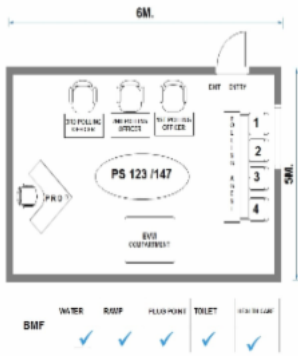

নির্বাচক নিবন্ধন আধিকারিকের স্বাক্ষর

Nazri Naksha

Google Map View

Polling Station Building Front View

Polling Station Front View

Cad View

Key MAP View

বিধানসভা নির্বাচনক্ষেত্রের নং, নাম : 123-সদ্যেশখালি
ভাগ নং, নাম : 1-পশ্চিম ঝুপখালী মৌলভী পাড়া