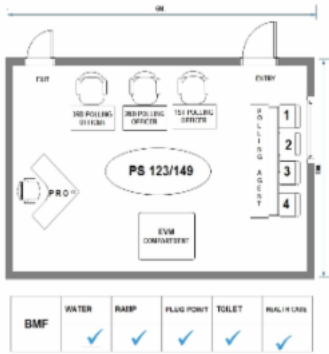

নির্বাচক নিবন্ধন আধিকারিকের স্বাক্ষর

Nazri Naksha

Google Map View

Polling Station Building Front View

Polling Station Front View

Cad View

Key MAP View

1 নাম : লিপিকা অধিকারী স্বামীর নাম: ভোলা অধিকারী বাড়ির নং : 0066 বয়স : 25 লিঙ্গ : মহিলা	NAVY1429125	ফটো উপলব্ধ	2 নাম : দেবিকা অধিকারী স্বামীর নাম: শতু অধিকারী বাড়ির নং : এন0066 বয়স : 24 লিঙ্গ : মহিলা	NAVY155689	ফটো উপলব্ধ	3 নাম : ইন্দ্রজিৎ অধিকারী পিতার নাম: স্বপন অধিকারী বাড়ির নং : এন0064 বয়স : 22 লিঙ্গ : পুরুষ	NAVY1647650	ফটো উপলব্ধ
4 নাম : কার্তিক অধিকারী পিতার নাম: সতীশ অধিকারী বাড়ির নং : n0065 বয়স : 64 লিঙ্গ : পুরুষ	JHN2415172	ফটো উপলব্ধ	5 নাম : কাঁদন অধিকারী স্বামীর নাম: পাঁচুগোপাল অধিকারী বাড়ির নং : n0066 বয়স : 57 লিঙ্গ : মহিলা	JHN0528109	ফটো উপলব্ধ	6 নাম : ভোলা অধিকারী পিতার নাম: পাঁচু গোপাল অধিকারী বাড়ির নং : n0066 বয়স : 31 লিঙ্গ : পুরুষ	NAVY1086925	ফটো উপলব্ধ
7 নাম : শতু অধিকারী পিতার নাম: পাঁচু গোপাল অধিকারী বাড়ির নং : n0066 বয়স : 29 লিঙ্গ : পুরুষ	NAVY1086917	ফটো উপলব্ধ	8 নাম : পাঁচু গোপাল অধিকারী পিতার নাম: বঙ্কিবহারী অধিকারী বাড়ির নং : n0066 বয়স : 62 লিঙ্গ : পুরুষ	JHN2090868	ফটো উপলব্ধ	9 নাম : মালতী অধিকারী স্বামীর নাম: কার্তিক অধিকারী বাড়ির নং : n0065 বয়স : 56 লিঙ্গ : মহিলা	JHN0528075	ফটো উপলব্ধ
10 নাম : শঙ্কর অধিকারী পিতার নাম: কার্তিক অধিকারী বাড়ির নং : n0065 বয়স : 35 লিঙ্গ : পুরুষ	NAVY1086909	ফটো উপলব্ধ	11 নাম : শোভারানী অধিকারী স্বামীর নাম: স্বপন অধিকারী বাড়ির নং : n0064 বয়স : 41 লিঙ্গ : মহিলা	JHN2581098	ফটো উপলব্ধ	12 নাম : স্বপন অধিকারী পিতার নাম: কালিপদ অধিকারী বাড়ির নং : n0064 বয়স : 41 লিঙ্গ : পুরুষ	JHN2415180	ফটো উপলব্ধ
13 নাম : কালিপদ অধিকারী পিতার নাম: বঙ্কিবহারী অধিকারী বাড়ির নং : n0064 বয়স : 77 লিঙ্গ : পুরুষ	JHN0528083	ফটো উপলব্ধ	14 নাম : রুপা অধিকারী স্বামীর নাম: শঙ্কর অধিকারী বাড়ির নং : n0065 বয়স : 31 লিঙ্গ : মহিলা	NAVY1180934	ফটো উপলব্ধ	15 নাম : খাদিজা খাতুন পিতার নাম: কাওছার মোল্লা বাড়ির নং : 0172 বয়স : 26 লিঙ্গ : মহিলা	NAVY1381094	ফটো উপলব্ধ
16 নাম : আবুল ফারাক খান পিতার নাম: উসমান খান বাড়ির নং : এন0160 বয়স : 24 লিঙ্গ : পুরুষ	NAVY145963	ফটো উপলব্ধ	17 নাম : বারেক গাজী পিতার নাম: আকবর গাজী বাড়ির নং : N0003 বয়স : 45 লিঙ্গ : পুরুষ	NAVY145969	ফটো উপলব্ধ	18 নাম : তাসলিমা বিবি স্বামীর নাম: মোবারক গাজী বাড়ির নং : n0003 বয়স : 31 লিঙ্গ : মহিলা	NAVY1456821	ফটো উপলব্ধ
19 নাম : অছিমন গাজী স্বামীর নাম: উসমান গাজী বাড়ির নং : n0004 বয়স : 63 লিঙ্গ : মহিলা	JHN0528125	ফটো উপলব্ধ	20 নাম : অদিদা গাজী মায়ের নাম: অছিমন গাজী বাড়ির নং : n0004 বয়স : 40 লিঙ্গ : মহিলা	NAVY0580399	ফটো উপলব্ধ	21 নাম : রুকসানা গাজী স্বামীর নাম: হাফিজুর রহমান গাজী বাড়ির নং : n0120 বয়স : 43 লিঙ্গ : মহিলা	NAVY0580407	ফটো উপলব্ধ
22 নাম : মোবারক গাজী পিতার নাম: আকবর গাজী বাড়ির নং : 0003 বয়স : 34 লিঙ্গ : পুরুষ	NAVY0973867	ফটো উপলব্ধ	23 নাম : আকবর গাজী পিতার নাম: ছফেদালী গাজী বাড়ির নং : n0003 বয়স : 64 লিঙ্গ : পুরুষ	JHN2090876	ফটো উপলব্ধ	24 নাম : এসমাইল গাজী পিতার নাম: ওসমান গাজী বাড়ির নং : 0004 বয়স : 31 লিঙ্গ : পুরুষ	NAVY0974139	ফটো উপলব্ধ
25 নাম : আলমিন গাজী পিতার নাম: আকবর গাজী বাড়ির নং : n0244 বয়স : 30 লিঙ্গ : পুরুষ	NAVY1271618	ফটো উপলব্ধ	26 নাম : কুঞ্চা পাট্টা স্বামীর নাম: বিশ্বনাথ পাট্টা বাড়ির নং : n0078 বয়স : 40 লিঙ্গ : মহিলা	JHN1394121	ফটো উপলব্ধ	27 নাম : রুঞ্চা পাট্টা পিতার নাম: বিশ্বনাথ পাট্টা বাড়ির নং : n0078 বয়স : 32 লিঙ্গ : মহিলা	NAVY0705004	ফটো উপলব্ধ
28 নাম : গীতা ঘড়ই স্বামীর নাম: বাদল ঘড়ই বাড়ির নং : n0078 বয়স : 75 লিঙ্গ : মহিলা	JHN0539643	ফটো উপলব্ধ	29 নাম : মৌসুমী পাট্টা পিতার নাম: বিশ্বনাথ পাট্টা বাড়ির নং : n0078 বয়স : 39 লিঙ্গ : মহিলা	NAVY0128017	ফটো উপলব্ধ	30 নাম : ঝুন্স্পা পাট্টা পিতার নাম: বিশ্বনাথ পাট্টা বাড়ির নং : n0078 বয়স : 37 লিঙ্গ : মহিলা	NAVY0128025	ফটো উপলব্ধ