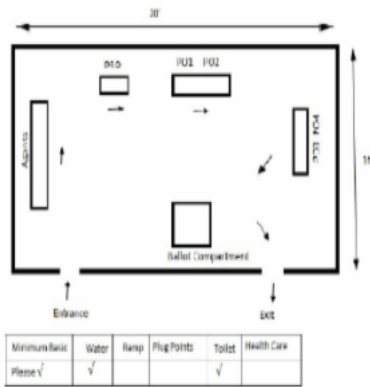

Cad View

Key MAP View