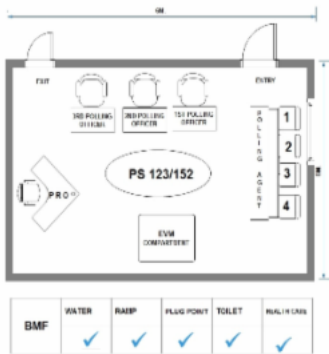

নির্বাচক নিবন্ধন আধিকারিকের স্বাক্ষর

Nazri Naksha

Google Map View

Polling Station Building Front View

Polling Station Front View

Cad View

Key MAP View

1 নাম : নরিম আলি লস্কর পিতার নাম : এনহান লস্কর বাড়ির নং : n0028 বয়স : 61 লিঙ্গ : পুরুষ	JHN0525519 ফটো উপলব্ধ	2 নাম : আবু বকর লস্কর পিতার নাম : নরিম আলি লস্কর বাড়ির নং : n0028 বয়স : 34 লিঙ্গ : পুরুষ	NAVY0582460 ফটো উপলব্ধ	3 নাম : আবুসুপিয়ান লস্কর পিতার নাম : নরিম আলি লস্কর বাড়ির নং : N0028 বয়স : 29 লিঙ্গ : পুরুষ	NAVY0976431 ফটো উপলব্ধ
4 নাম : হালিমা মৌল্যা স্বামীর নাম : মোঃ ইয়াকুব আলি মৌল্যা বাড়ির নং : n0002 বয়স : 41 লিঙ্গ : মহিলা	JHN2872075 ফটো উপলব্ধ	5 নাম : মোঃ ইয়াকুব আলি মৌল্যা পিতার নাম : মোঃ অহেদ আলি মৌল্যা বাড়ির নং : n0002 বয়স : 48 লিঙ্গ : পুরুষ	JHN0526210 ফটো উপলব্ধ	6 নাম : আলেয়া মৌল্যা স্বামীর নাম : জামালউদ্দিন মৌল্যা বাড়ির নং : n0002 বয়স : 50 লিঙ্গ : মহিলা	JHN0526186 ফটো উপলব্ধ
7 নাম : নবিজান খাতুন বিবি স্বামীর নাম : মনিরুল লস্কর বাড়ির নং : 0087 বয়স : 37 লিঙ্গ : মহিলা	NAVY0976654 ফটো উপলব্ধ	8 নাম : নুরইসলাম মোল্লা পিতার নাম : অহেদ আলি মোল্লা বাড়ির নং : n0002 বয়স : 56 লিঙ্গ : পুরুষ	JHN0526202 ফটো উপলব্ধ	9 নাম : মহঃ নুরহাসান মৌল্যা পিতার নাম : নরিম আলি বাড়ির নং : n0002 বয়স : 35 লিঙ্গ : পুরুষ	NAVY0706341 ফটো উপলব্ধ
10 নাম : আবুল ফারুক লস্কর পিতার নাম : নরিম আলি লস্কর বাড়ির নং : n0028 বয়স : 28 লিঙ্গ : পুরুষ	NAVY1347475 ফটো উপলব্ধ	11 নাম : জাহানারা বিবি স্বামীর নাম : মহঃ নুর হাসান মৌল্যা বাড়ির নং : n0002 বয়স : 28 লিঙ্গ : মহিলা	NAVY1182047 ফটো উপলব্ধ	12 নাম : নুরজ্জামান মোল্লা পিতার নাম : নুরইসলাম মোল্লা বাড়ির নং : n0002 বয়স : 31 লিঙ্গ : পুরুষ	NAVY0706622 ফটো উপলব্ধ
13 নাম : মানসুরা খাতুন স্বামীর নাম : আবুসুপিয়ান লস্কর বাড়ির নং : n0028 বয়স : 26 লিঙ্গ : মহিলা	NAVY1272574 ফটো উপলব্ধ	14 নাম : আজমিরা খাতুন স্বামীর নাম : আবুসুপিয়ান লস্কর বাড়ির নং : n0028 বয়স : 25 লিঙ্গ : মহিলা	NAVY1477496 ফটো উপলব্ধ	15 নাম : নুরজাহান বিবি স্বামীর নাম : জাহাঙ্গীর মৌল্যা বাড়ির নং : n0024 বয়স : 66 লিঙ্গ : মহিলা	JHN0526939 ফটো উপলব্ধ
16 নাম : আঞ্জুয়ারা বিবি লস্কর স্বামীর নাম : নরিম আলি লস্কর বাড়ির নং : n0028 বয়স : 56 লিঙ্গ : মহিলা	JHN0525527 ফটো উপলব্ধ	17 নাম : রহিমা বিবি স্বামীর নাম : নরিম আলি মৌল্যা বাড়ির নং : n0002 বয়স : 52 লিঙ্গ : মহিলা	JHN0526178 ফটো উপলব্ধ	18 নাম : রুবিয়া বিবি স্বামীর নাম : নুরজ্জামান মৌল্যা বাড়ির নং : এন0002 বয়স : 27 লিঙ্গ : মহিলা	NAVY1572601 ফটো উপলব্ধ
19 নাম : ইব্রাহিম মৌল্যা পিতার নাম : ইয়াকুব আলি মৌল্যা বাড়ির নং : এন0002 বয়স : 22 লিঙ্গ : পুরুষ	NAVY1592674 ফটো উপলব্ধ	20 নাম : ইসমাইল মৌল্যা পিতার নাম : মোঃ ইয়াকুব আলি মৌল্যা বাড়ির নং : এন0002 বয়স : 21 লিঙ্গ : পুরুষ	NAVY1695428 ফটো উপলব্ধ	21 নাম : সামসুল মৌল্যা পিতার নাম : নুরইসলাম মৌল্যা বাড়ির নং : এন0002 বয়স : 21 লিঙ্গ : পুরুষ	NAVY1693845 ফটো উপলব্ধ
22 নাম : রাজিয়া পারভিন স্বামীর নাম : আবুল ফারাক লস্কর বাড়ির নং : এন0028 বয়স : 22 লিঙ্গ : মহিলা	NAVY1693829 ফটো উপলব্ধ	23 নাম : মনিরুজ্জামান মোল্লা পিতার নাম : নরিম আলি মৌল্যা বাড়ির নং : n0002 বয়স : 28 লিঙ্গ : পুরুষ	NAVY1182070 ফটো উপলব্ধ	24 নাম : সামসুরনোবে বিবি স্বামীর নাম : অহেদ আলি মৌল্যা বাড়ির নং : n0002 বয়স : 76 লিঙ্গ : মহিলা	JHN0526160 ফটো উপলব্ধ
25 নাম : সফিকুজ্জামান মোল্লা পিতার নাম : নরিম আলি মৌল্যা বাড়ির নং : n0002 বয়স : 25 লিঙ্গ : পুরুষ	NAVY1517416 ফটো উপলব্ধ	26 নাম : নুরনোহার খাতুন লস্কর পিতার নাম : নরিম আলি লস্কর বাড়ির নং : N0028 বয়স : 31 লিঙ্গ : মহিলা	NAVY0976423 ফটো উপলব্ধ	27 নাম : জান্নাতুল ফেরুদাউছ পিতার নাম : সাইফুদ্দিন গাইন বাড়ির নং : রামপুর মৌল্যা পাড়া বয়স : 21 লিঙ্গ : মহিলা	NAVY1693696 ফটো উপলব্ধ
28 নাম : সাইফুদ্দিন গাইন পিতার নাম : সাইফুদ্দিন গাইন বাড়ির নং : 0199 বয়স : 51 লিঙ্গ : পুরুষ	NAVY0705889 ফটো উপলব্ধ	29 নাম : ছালিমা খাতুন পিতার নাম : সাইফুদ্দিন গাইন বাড়ির নং : 0199 বয়স : 29 লিঙ্গ : মহিলা	NAVY1311208 ফটো উপলব্ধ	30 নাম : রেশমা খাতুন পিতার নাম : সাইফুদ্দিন গাইন বাড়ির নং : 0109 বয়স : 25 লিঙ্গ : মহিলা	NAVY1410893 ফটো উপলব্ধ