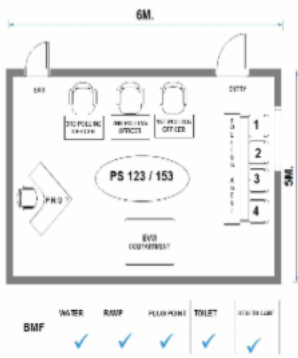

নির্বাচক নিবন্ধন আধিকারিকের স্বাক্ষর

Nazri Naksha

Google Map View

Polling Station Building Front View

Polling Station Front View

Cad View

Key MAP View

1 নাম : মমতাজ বিবি স্বামীর নাম: আনারালী মোল্যা বাড়ির নং : 0107 বয়স : 59 লিঙ্গ : মহিলা	JHN0545343 ফটো উপলব্ধ	2 নাম : ওহিদা বিবি স্বামীর নাম: আব্দুল উদ্দিন মোল্যা বাড়ির নং : 0004 বয়স : 39 লিঙ্গ : মহিলা	NAVY0833608 ফটো উপলব্ধ	3 নাম : মাজিদা বিবি স্বামীর নাম: আব্দুল মোল্যা বাড়ির নং : 0004 বয়স : 63 লিঙ্গ : মহিলা	NAVY1449586 ফটো উপলব্ধ
4 নাম : মুসলিমা বিবি স্বামীর নাম: আলিম মোল্যা বাড়ির নং : n0120 বয়স : 39 লিঙ্গ : মহিলা	JHN2800506 ফটো উপলব্ধ	5 নাম : দেবজ্যোতি গায়েন পিতার নাম: দিলীপ গায়েন বাড়ির নং : n0004 বয়স : 26 লিঙ্গ : পুরুষ	NAVY1355015 ফটো উপলব্ধ	6 নাম : পূর্ণেন্দু গায়েন পিতার নাম: সতীশ গায়েন বাড়ির নং : n0001 বয়স : 64 লিঙ্গ : পুরুষ	JHN0535401 ফটো উপলব্ধ
7 নাম : অপর্ণা গায়েন স্বামীর নাম: সুশান্ত গায়েন বাড়ির নং : n0003 বয়স : 35 লিঙ্গ : মহিলা	NAVY0584011 ফটো উপলব্ধ	8 নাম : বিক্রমজিৎ গায়েন পিতার নাম: বিশ্বজিৎ গায়েন বাড়ির নং : n0004 বয়স : 29 লিঙ্গ : পুরুষ	NAVY1088533 ফটো উপলব্ধ	9 নাম : বিকাশ কলি গায়েন পিতার নাম: রনজিৎ গায়েন বাড়ির নং : n0004 বয়স : 38 লিঙ্গ : পুরুষ	JHN2581684 ফটো উপলব্ধ
10 নাম : রনজিত গায়েন পিতার নাম: সুদেব গায়েন বাড়ির নং : n0004 বয়স : 67 লিঙ্গ : পুরুষ	JHN0535534 ফটো উপলব্ধ	11 নাম : কনিকা বাউল পিতার নাম: অর্জুন বাউল বাড়ির নং : 0019 বয়স : 33 লিঙ্গ : মহিলা	NAVY0977173 ফটো উপলব্ধ	12 নাম : মালবী গায়েন স্বামীর নাম: বিশ্বজিৎ গায়েন বাড়ির নং : n0004 বয়স : 51 লিঙ্গ : মহিলা	JHN2092534 ফটো উপলব্ধ
13 নাম : অমিত গায়েন পিতার নাম: গৌতম গায়েন বাড়ির নং : এন0003 বয়স : 22 লিঙ্গ : পুরুষ	NAVY1595354 ফটো উপলব্ধ	14 নাম : মালুতী গায়েন পিতার নাম: অনঙ্গ গায়েন বাড়ির নং : এন0001 বয়স : 23 লিঙ্গ : মহিলা	NAVY1597590 ফটো উপলব্ধ	15 নাম : দীপালী গায়েন স্বামীর নাম: সৌমেন্দ্র গায়েন বাড়ির নং : এন0006 বয়স : 26 লিঙ্গ : মহিলা	NAVY1611102 ফটো উপলব্ধ
16 নাম : রিতা গায়েন স্বামীর নাম: জয়ন্ত গায়েন বাড়ির নং : n0063 বয়স : 39 লিঙ্গ : মহিলা	NAVY0832139 ফটো উপলব্ধ	17 নাম : নিলীমা গায়েন পিতার নাম: গোলোক গায়েন বাড়ির নং : n0063 বয়স : 40 লিঙ্গ : মহিলা	NAVY0583039 ফটো উপলব্ধ	18 নাম : প্রিয়ান্কা সরদার গায়েন স্বামীর নাম: সুভেন্দু গায়েন বাড়ির নং : 0001 বয়স : 23 লিঙ্গ : মহিলা	NAVY1645241 ফটো উপলব্ধ
19 নাম : মৌসুমী দাস (গায়েন) স্বামীর নাম: অজয় গায়েন বাড়ির নং : 0063 বয়স : 34 লিঙ্গ : মহিলা	NAVY0977199 ফটো উপলব্ধ	20 নাম : দিশা গায়েন পিতার নাম: জয়ন্ত গায়েন বাড়ির নং : এন0063 বয়স : 21 লিঙ্গ : মহিলা	NAVY1693894 ফটো উপলব্ধ	21 নাম : খোঁকা মন্ডল মায়ের নাম: নিলীমা গায়েন বাড়ির নং : এন0063 বয়স : 21 লিঙ্গ : পুরুষ	NAVY1693951 ফটো উপলব্ধ
22 নাম : সরস্বতী গায়েন স্বামীর নাম: গোলক গায়েন বাড়ির নং : n0063 বয়স : 70 লিঙ্গ : মহিলা	NAVY1649250 ফটো উপলব্ধ	23 নাম : জয়ন্ত গায়েন পিতার নাম: গোলক গায়েন বাড়ির নং : n0063 বয়স : 44 লিঙ্গ : পুরুষ	JHN2419000 ফটো উপলব্ধ	24 নাম : অজয় গায়েন পিতার নাম: গোলক গায়েন বাড়ির নং : n0063 বয়স : 38 লিঙ্গ : পুরুষ	JHN2800290 ফটো উপলব্ধ
25 নাম : গোলক গায়েন পিতার নাম: সনাতন গায়েন বাড়ির নং : n0063 বয়স : 61 লিঙ্গ : পুরুষ	WB/15/098/342428 ফটো উপলব্ধ	26 নাম : অষ্টমী গায়েন স্বামীর নাম: গোষ্ঠ গায়েন বাড়ির নং : n0002 বয়স : 51 লিঙ্গ : মহিলা	JHN1348291 ফটো উপলব্ধ	27 নাম : প্রতাপ গায়েন পিতার নাম: গোষ্ঠ গায়েন বাড়ির নং : 0002 বয়স : 30 লিঙ্গ : পুরুষ	NAVY0977009 ফটো উপলব্ধ
28 নাম : প্রদীপ গায়েন পিতার নাম: গোষ্ঠ গায়েন বাড়ির নং : n0002 বয়স : 32 লিঙ্গ : পুরুষ	NAVY0706945 ফটো উপলব্ধ	29 নাম : সবিতা গায়েন স্বামীর নাম: বাপি গায়েন বাড়ির নং : n0023 বয়স : 33 লিঙ্গ : মহিলা	NAVY0832048 ফটো উপলব্ধ	30 নাম : বাপী গায়েন পিতার নাম: প্রভাষ গায়েন বাড়ির নং : n0023 বয়স : 45 লিঙ্গ : পুরুষ	JHN2092526 ফটো উপলব্ধ