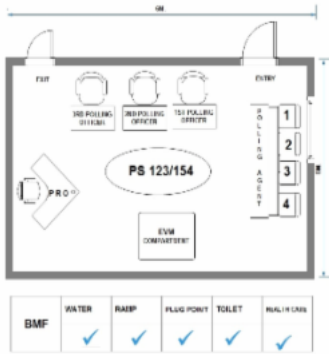

নির্বাচক নিবন্ধন আধিকারিকের স্বাক্ষর

Nazri Naksha

Google Map View

Polling Station Building Front View

Polling Station Front View

Cad View

Key MAP View

1 নাম : মিনার খাতুন স্বামীর নাম : সুবির আলি মোল্লা বাড়ির নং : n0096 বয়স : 24 লিঙ্গ : মহিলা	NVY1694066 ফটো উপলব্ধ	2 নাম : আনোয়ারা খাতুন পিতার নাম : মুহিবুজ্জোব্বার মোল্লা বাড়ির নং : n0139 বয়স : 24 লিঙ্গ : মহিলা	NVY1474279 ফটো উপলব্ধ	3 নাম : তাছলিমা খাতুন পিতার নাম : জমির মোল্লা বাড়ির নং : n0140 বয়স : 41 লিঙ্গ : মহিলা	NVY1273291 ফটো উপলব্ধ
4 নাম : আনজুয়ারা খাতুন বিবি স্বামীর নাম : হাবিবুর রহমান মোলা বাড়ির নং : 0092 বয়স : 27 লিঙ্গ : মহিলা	NVY1379379 ফটো উপলব্ধ	5 নাম : লোকনাথ গায়েন পিতার নাম : শ্যামল গায়েন বাড়ির নং : N0010 বয়স : 26 লিঙ্গ : পুরুষ	NVY1507185 ফটো উপলব্ধ	6 নাম : বিপিন গায়েন পিতার নাম : শ্যামল গায়েন বাড়ির নং : N0010 বয়স : 25 লিঙ্গ : পুরুষ	NVY1518711 ফটো উপলব্ধ
7 নাম : শংকরী গায়েন স্বামীর নাম : অমল গায়েন বাড়ির নং : n0009 বয়স : 55 লিঙ্গ : মহিলা	JHN2723492 ফটো উপলব্ধ	8 নাম : উমা গায়েন স্বামীর নাম : শ্যামল গায়েন বাড়ির নং : n0010 বয়স : 48 লিঙ্গ : মহিলা	JHN2417525 ফটো উপলব্ধ	9 নাম : অমল গায়েন পিতার নাম : গোপাল গায়েন বাড়ির নং : n0009 বয়স : 59 লিঙ্গ : পুরুষ	JHN0537852 ফটো উপলব্ধ
10 নাম : রেনুকা গায়েন স্বামীর নাম : দেবেন গায়েন বাড়ির নং : n0010 বয়স : 70 লিঙ্গ : মহিলা	JHN2723526 ফটো উপলব্ধ	11 নাম : শ্যামল গায়েন পিতার নাম : দেবেন গায়েন বাড়ির নং : n0010 বয়স : 52 লিঙ্গ : পুরুষ	JHN0537860 ফটো উপলব্ধ	12 নাম : কাবেরী গায়েন স্বামীর নাম : বুদ্ধদেব গায়েন বাড়ির নং : n0011 বয়স : 38 লিঙ্গ : মহিলা	NVY0583377 ফটো উপলব্ধ
13 নাম : জমুনা গায়েন স্বামীর নাম : মনোজ গায়েন বাড়ির নং : n0011 বয়স : 46 লিঙ্গ : মহিলা	JHN1393925 ফটো উপলব্ধ	14 নাম : কার্তিক গায়েন পিতার নাম : দেবেন গায়েন বাড়ির নং : n0010 বয়স : 36 লিঙ্গ : পুরুষ	NVY0583369 ফটো উপলব্ধ	15 নাম : ফেলিবালা সরদার (গায়েন) স্বামীর নাম : শ্যামল গায়েন বাড়ির নং : n0010 বয়স : 36 লিঙ্গ : মহিলা	NVY0977348 ফটো উপলব্ধ
16 নাম : ভবেন গায়েন পিতার নাম : নাট গায়েন বাড়ির নং : n0011 বয়স : 79 লিঙ্গ : পুরুষ	JHN0537878 ফটো উপলব্ধ	17 নাম : সাবিত্রী গায়েন স্বামীর নাম : ভবেন গায়েন বাড়ির নং : n0011 বয়স : 71 লিঙ্গ : মহিলা	JHN0537886 ফটো উপলব্ধ	18 নাম : মনোজ গায়েন পিতার নাম : ভবেন গায়েন বাড়ির নং : n0011 বয়স : 52 লিঙ্গ : পুরুষ	JHN2723534 ফটো উপলব্ধ
19 নাম : বুদ্ধদেব গায়েন পিতার নাম : ভবেন গায়েন বাড়ির নং : n0011 বয়স : 45 লিঙ্গ : পুরুষ	JHN2094845 ফটো উপলব্ধ	20 নাম : সুকুমার গায়েন পিতার নাম : ভবেন গায়েন বাড়ির নং : n0011 বয়স : 38 লিঙ্গ : পুরুষ	NVY0583385 ফটো উপলব্ধ	21 নাম : শিবানী গায়েন স্বামীর নাম : সুকুমার গায়েন বাড়ির নং : n0011 বয়স : 38 লিঙ্গ : মহিলা	NVY0583393 ফটো উপলব্ধ
22 নাম : রাজু ঘড়ই পিতার নাম : শিমাই ঘড়ই বাড়ির নং : n0094 বয়স : 29 লিঙ্গ : পুরুষ	NVY1479617 ফটো উপলব্ধ	23 নাম : কারিমুল্লা মোল্লা পিতার নাম : ফজের মোল্লা বাড়ির নং : N0102 বয়স : 24 লিঙ্গ : পুরুষ	NVY1459767 ফটো উপলব্ধ	24 নাম : লোকনাথ ঘোষ পিতার নাম : রবীন্দ্রনাথ ঘোষ বাড়ির নং : 69 বয়স : 24 লিঙ্গ : পুরুষ	NVY1565779 ফটো উপলব্ধ
25 নাম : আতাউর রহমান মোল্লা পিতার নাম : মাজিউ আলি মোল্লা বাড়ির নং : n0101 বয়স : 30 লিঙ্গ : পুরুষ	NVY1492537 ফটো উপলব্ধ	26 নাম : সোমনাথ ঘোষ পিতার নাম : রবীন্দ্র নাথ ঘোষ বাড়ির নং : 69 বয়স : 36 লিঙ্গ : পুরুষ	RXC1775113 ফটো উপলব্ধ	27 নাম : খুকু ঘোষ স্বামীর নাম : রবীন্দ্র ঘোষ বাড়ির নং : 69 বয়স : 55 লিঙ্গ : মহিলা	RXC1712025 ফটো উপলব্ধ
28 নাম : নূর হোসেন তরফদার পিতার নাম : রফিকুল তরফদার বাড়ির নং : n0115 বয়স : 28 লিঙ্গ : পুরুষ	NVY1272954 ফটো উপলব্ধ	29 নাম : রমেশ দাস পিতার নাম : সুনিল দাস বাড়ির নং : n0116 বয়স : 27 লিঙ্গ : পুরুষ	NVY1273085 ফটো উপলব্ধ	30 নাম : অর্চনা ঘড়ই স্বামীর নাম : সতীট ঘড়ই বাড়ির নং : n0116 বয়স : 24 লিঙ্গ : মহিলা	NVY1490747 ফটো উপলব্ধ