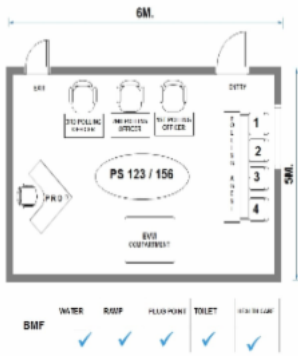

নির্বাচক নিবন্ধন আধিকারিকের স্বাক্ষর

Nazri Naksha

Google Map View

Polling Station Building Front View

Polling Station Front View

Cad View

Key MAP View

1 নাম : নাজমা খাতুন বিবি স্বামীর নাম : তয়েব আলী মোল্যা বাড়ির নং : n0143 বয়স : 36 লিঙ্গ : মহিলা	NAVY0625699	ফটো উপলব্ধ	2 নাম : জাহানারা বিবি স্বামীর নাম : আশাকুল সরদার বাড়ির নং : n0196 বয়স : 38 লিঙ্গ : মহিলা	NAVY0585166	ফটো উপলব্ধ	3 নাম : রাবিয়া বিবি স্বামীর নাম : আর হোসেন মোল্যা বাড়ির নং : n0101 বয়স : 46 লিঙ্গ : মহিলা	NAVY0585398	ফটো উপলব্ধ
4 নাম : আরিকা বিবি স্বামীর নাম : আব্দুল রাসিদ মোল্যা বাড়ির নং : n0122 বয়স : 64 লিঙ্গ : মহিলা	NAVY0585943	ফটো উপলব্ধ	5 নাম : রুলামিন মোল্যা পিতার নাম : সাজির মোল্যা বাড়ির নং : ধামাখালি বয়স : 41 লিঙ্গ : পুরুষ	ZUB0603555	ফটো উপলব্ধ	6 নাম : বেবি বিবি স্বামীর নাম : সাজিদ হোসেন মোল্যা বাড়ির নং : n0145 বয়স : 30 লিঙ্গ : মহিলা	NAVY1183771	ফটো উপলব্ধ
7 নাম : সাবিনা খাতুন পিতার নাম : আমুদালী মোল্যা বাড়ির নং : ধামাখালি বয়স : 34 লিঙ্গ : মহিলা	NAVY0438507	ফটো উপলব্ধ	8 নাম : সরিফ ল মিস্ত্রী পিতার নাম : সিরাজুল মিস্ত্রী বাড়ির নং : N0127 বয়স : 25 লিঙ্গ : পুরুষ	NAVY1454008	ফটো উপলব্ধ	9 নাম : সিরাজুল মিস্ত্রী মায়ের নাম : গোলেহার বিবি মিস্ত্রী বাড়ির নং : n0127 বয়স : 39 লিঙ্গ : পুরুষ	NAVY0586024	ফটো উপলব্ধ
10 নাম : আবুল হোসেন মিস্ত্রী পিতার নাম : সিরাজুল মিস্ত্রী বাড়ির নং : এন0127 বয়স : 23 লিঙ্গ : পুরুষ	NAVY1561612	ফটো উপলব্ধ	11 নাম : রেজিনা খাতুন পিতার নাম : মোঃ আলাউদ্দিন মোল্যা বাড়ির নং : এন00 বয়স : 30 লিঙ্গ : মহিলা	TDM1716042	ফটো উপলব্ধ	12 নাম : সয়ানুর খাতুন স্বামীর নাম : রফশের মোল্যা বাড়ির নং : n0142 বয়স : 32 লিঙ্গ : মহিলা	NAVY0977991	ফটো উপলব্ধ
13 নাম : এব্রাহিম সেন মায়ের নাম : ছুপিয়া বিবি বাড়ির নং : n0015 বয়স : 29 লিঙ্গ : পুরুষ	NAVY1183615	ফটো উপলব্ধ	14 নাম : ছুপিয়া খাতুন মায়ের নাম : গোলেহার বিবি বাড়ির নং : n0015 বয়স : 47 লিঙ্গ : মহিলা	NAVY0979344	ফটো উপলব্ধ	15 নাম : আইজুল মিস্ত্রী পিতার নাম : সাজির মিস্ত্রী বাড়ির নং : 015 বয়স : 42 লিঙ্গ : পুরুষ	JHN2873594	ফটো উপলব্ধ
16 নাম : ছায়রা মিস্ত্রী স্বামীর নাম : সিরাজুল মিস্ত্রী বাড়ির নং : n0015 বয়স : 45 লিঙ্গ : মহিলা	JHN2582476	ফটো উপলব্ধ	17 নাম : সাহানারা বিবি স্বামীর নাম : আইজুল মিস্ত্রী বাড়ির নং : 015 বয়স : 36 লিঙ্গ : মহিলা	NAVY0708693	ফটো উপলব্ধ	18 নাম : নাজমদ্দিন পাটী পিতার নাম : ময়মুন গাঙ্গুলী বাড়ির নং : 082 বয়স : 27 লিঙ্গ : পুরুষ	NAVY1374255	ফটো উপলব্ধ
19 নাম : সাবিনা বিবি গোলাদার স্বামীর নাম : আইজুল গোলাদার বাড়ির নং : n0025 বয়স : 32 লিঙ্গ : মহিলা	NAVY1335140	ফটো উপলব্ধ	20 নাম : সাইদুল্লা গোলাদার পিতার নাম : রফিকুল গোলাদার বাড়ির নং : এন0007 বয়স : 21 লিঙ্গ : পুরুষ	NAVY1715341	ফটো উপলব্ধ	21 নাম : সাহিদ আনোয়ার গোলাদার পিতার নাম : আইজুল গোলাদার বাড়ির নং : এন0062 বয়স : 24 লিঙ্গ : পুরুষ	NAVY1695170	ফটো উপলব্ধ
22 নাম : রফিকুল গোলাদার পিতার নাম : আইজুল গোলাদার বাড়ির নং : n0007 বয়স : 54 লিঙ্গ : পুরুষ	JHN0546044	ফটো উপলব্ধ	23 নাম : ছায়মা গোলাদার স্বামীর নাম : রফিকুল গোলাদার বাড়ির নং : 0007 বয়স : 39 লিঙ্গ : মহিলা	JHN2873529	ফটো উপলব্ধ	24 নাম : রমিচা গোলাদার স্বামীর নাম : মোজাম্মেল গোলাদার বাড়ির নং : 0007 বয়স : 38 লিঙ্গ : মহিলা	JHN2873537	ফটো উপলব্ধ
25 নাম : সাফিনুর গোলাদার পিতার নাম : মিজমুর গোলাদার বাড়ির নং : এন0038 বয়স : 23 লিঙ্গ : পুরুষ	NAVY1576768	ফটো উপলব্ধ	26 নাম : সাবিনা খাতুন স্বামীর নাম : জলফিকার গোলাদার বাড়ির নং : 0063 বয়স : 33 লিঙ্গ : মহিলা	NAVY1426253	ফটো উপলব্ধ	27 নাম : মাসুম বুল্লা পেলিদার পিতার নাম : ময়মুন গোলাদার বাড়ির নং : n0038 বয়স : 24 লিঙ্গ : পুরুষ	NAVY1502285	ফটো উপলব্ধ
28 নাম : জাকির হোসেন গোলাদার পিতার নাম : জলমাত আলি গোলাদার বাড়ির নং : n0063 বয়স : 39 লিঙ্গ : পুরুষ	JHN2422343	ফটো উপলব্ধ	29 নাম : তনজা(পারভিন) গোলাদার স্বামীর নাম : জাকির হোসেন গোলাদার বাড়ির নং : n0063 বয়স : 31 লিঙ্গ : মহিলা	NAVY1089820	ফটো উপলব্ধ	30 নাম : ফতেমা খাতুন গোলাদার পিতার নাম : জাকির আলি গোলাদার বাড়ির নং : n0025 বয়স : 42 লিঙ্গ : মহিলা	JHN2422335	ফটো উপলব্ধ