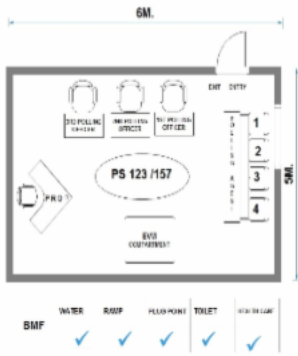

নির্বাচক নিবন্ধন আধিকারিকের স্বাক্ষর

Nazri Naksha

Google Map View

Polling Station Building Front View

Polling Station Front View

Cad View

Key MAP View

|   |                           |  |                           |  |                           |
|---|---------------------------|--|---------------------------|--|---------------------------|
| 1<br>নাম : পুষ্প গায়েন<br>স্বামীর নাম: দেবু গায়েন<br>বাড়ির নং : n0018<br>বয়স : 55 লিঙ্গ : মহিলা     | JHN2727659<br>ফটো উপলব্ধ  | 2<br>নাম : অমল গায়েন<br>পিতার নাম: দেবু গায়েন<br>বাড়ির নং : n0018<br>বয়স : 31 লিঙ্গ : পুরুষ            | NAVY0834085<br>ফটো উপলব্ধ | 3<br>নাম : কমল গায়েন<br>পিতার নাম: দেবু গায়েন<br>বাড়ির নং : n0018<br>বয়স : 30 লিঙ্গ : পুরুষ        | NAVY0979781<br>ফটো উপলব্ধ |
| 4<br>নাম : পিঙ্কি দাস গায়েন<br>স্বামীর নাম: কমল গায়েন<br>বাড়ির নং : n0018<br>বয়স : 27 লিঙ্গ : মহিলা | NAVY1520493<br>ফটো উপলব্ধ | 5<br>নাম : সাগরিকা মন্ডল গায়েন<br>স্বামীর নাম: অমল গায়েন<br>বাড়ির নং : N0018<br>বয়স : 28 লিঙ্গ : মহিলা | NAVY1493014<br>ফটো উপলব্ধ | 6<br>নাম : পিঙ্কি বাড়ই দাস<br>স্বামীর নাম: সিংটু দাস<br>বাড়ির নং : 0021<br>বয়স : 25 লিঙ্গ : মহিলা   | NAVY1430685<br>ফটো উপলব্ধ |
| 7<br>নাম : মঞ্জলদিপ দাস<br>পিতার নাম: গুরুপদ দাস<br>বাড়ির নং : N0024<br>বয়স : 25 লিঙ্গ : পুরুষ        | NAVY1466804<br>ফটো উপলব্ধ | 8<br>নাম : বিপ্লব দাস<br>পিতার নাম: সনৎ দাস<br>বাড়ির নং : 25867<br>বয়স : 24 লিঙ্গ : পুরুষ                | NAVY1589704<br>ফটো উপলব্ধ | 9<br>নাম : অসিম দাস<br>পিতার নাম: গুরুপদ দাস<br>বাড়ির নং : এন 0024<br>বয়স : 22 লিঙ্গ : পুরুষ         | NAVY1598358<br>ফটো উপলব্ধ |
| 10<br>নাম : অচিন্ত দাস<br>পিতার নাম: কানাই দাস<br>বাড়ির নং : এন0019<br>বয়স : 24 লিঙ্গ : পুরুষ         | NAVY1694421<br>ফটো উপলব্ধ | 11<br>নাম : মেনকা মন্ডল দাস<br>স্বামীর নাম: সুরত দাস<br>বাড়ির নং : এন0004<br>বয়স : 21 লিঙ্গ : মহিলা      | NAVY1694488<br>ফটো উপলব্ধ | 12<br>নাম : স্বপ্না দাস<br>স্বামীর নাম: পুষ্পেন্দু দাস<br>বাড়ির নং : N0014<br>বয়স : 24 লিঙ্গ : মহিলা | NAVY1508670<br>ফটো উপলব্ধ |
| 13<br>নাম : খোকন দাস<br>পিতার নাম: সুভাষ দাস<br>বাড়ির নং : 0131<br>বয়স : 25 লিঙ্গ : পুরুষ             | NAVY1383587<br>ফটো উপলব্ধ | 14<br>নাম : অভিজিত দাস<br>পিতার নাম: স্বপন দাস<br>বাড়ির নং : 0112<br>বয়স : 25 লিঙ্গ : পুরুষ              | NAVY1384734<br>ফটো উপলব্ধ | 15<br>নাম : রানী দাস<br>স্বামীর নাম: শঙ্কর দাস<br>বাড়ির নং : N0019<br>বয়স : 25 লিঙ্গ : মহিলা         | NAVY1520477<br>ফটো উপলব্ধ |
| 16<br>নাম : বিজন ভরসা<br>পিতার নাম: রেনুপদ ভরসা<br>বাড়ির নং : n0095<br>বয়স : 32 লিঙ্গ : পুরুষ         | NAVY0980581<br>ফটো উপলব্ধ | 17<br>নাম : সুশান্ত দাস<br>পিতার নাম: দুর্গাপদ দাস<br>বাড়ির নং : n0024<br>বয়স : 32 লিঙ্গ : পুরুষ         | NAVY0833897<br>ফটো উপলব্ধ | 18<br>নাম : দেবদাসী দাস<br>পিতার নাম: খগেন্দ্রনাথ দাস<br>বাড়ির নং : 0057<br>বয়স : 26 লিঙ্গ : মহিলা   | NAVY1382373<br>ফটো উপলব্ধ |
| 19<br>নাম : বিশ্বজিৎ দাস<br>পিতার নাম: মানিক দাস<br>বাড়ির নং : n0028<br>বয়স : 29 লিঙ্গ : পুরুষ        | NAVY1335306<br>ফটো উপলব্ধ | 20<br>নাম : চন্দনা দাস<br>স্বামীর নাম: অনিল দাস<br>বাড়ির নং : n0014<br>বয়স : 50 লিঙ্গ : মহিলা            | JHN1327352<br>ফটো উপলব্ধ  | 21<br>নাম : অনিল দাস<br>পিতার নাম: গুনোথর দাস<br>বাড়ির নং : n0014<br>বয়স : 55 লিঙ্গ : পুরুষ          | JHN1326776<br>ফটো উপলব্ধ  |
| 22<br>নাম : রীনা কামিলা দাস<br>স্বামীর নাম: প্রিতিশ দাস<br>বাড়ির নং : n0002<br>বয়স : 34 লিঙ্গ : মহিলা | NAVY1184092<br>ফটো উপলব্ধ | 23<br>নাম : জানকী সরদার দাস<br>স্বামীর নাম: পরিতোষ দাস<br>বাড়ির নং : n0057<br>বয়স : 32 লিঙ্গ : মহিলা     | NAVY1338284<br>ফটো উপলব্ধ | 24<br>নাম : সুলেখা দাস ভরসা<br>স্বামীর নাম: বিজন ভরসা<br>বাড়ির নং : n0095<br>বয়স : 31 লিঙ্গ : মহিলা  | NAVY0833988<br>ফটো উপলব্ধ |
| 25<br>নাম : জয়ন্তী দাস<br>স্বামীর নাম: মদন দাস<br>বাড়ির নং : n0004<br>বয়স : 55 লিঙ্গ : মহিলা         | JHN0575548<br>ফটো উপলব্ধ  | 26<br>নাম : সুরত দাস<br>পিতার নাম: মদন দাস<br>বাড়ির নং : n0004<br>বয়স : 35 লিঙ্গ : পুরুষ                 | NAVY0708834<br>ফটো উপলব্ধ | 27<br>নাম : তারাপদ দাস<br>পিতার নাম: বিজয় দাস<br>বাড়ির নং : n0026<br>বয়স : 64 লিঙ্গ : পুরুষ         | NAVY1653484<br>ফটো উপলব্ধ |
| 28<br>নাম : তপন দাস<br>পিতার নাম: ভাকু দাস<br>বাড়ির নং : n0112<br>বয়স : 43 লিঙ্গ : পুরুষ              | JHN2429710<br>ফটো উপলব্ধ  | 29<br>নাম : মদন দাস<br>পিতার নাম: রাখাল দাস<br>বাড়ির নং : n0004<br>বয়স : 61 লিঙ্গ : পুরুষ                | JHN0575530<br>ফটো উপলব্ধ  | 30<br>নাম : গৌরী রানী দাস<br>স্বামীর নাম: তপন দাস<br>বাড়ির নং : n0112<br>বয়স : 37 লিঙ্গ : মহিলা      | NAVY0251991<br>ফটো উপলব্ধ |