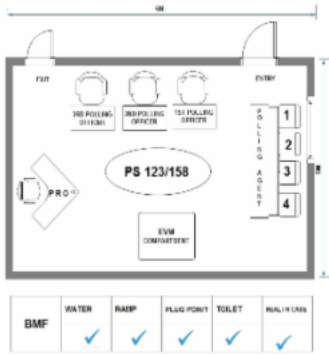

নির্বাচক নিবন্ধন আধিকারিকের স্বাক্ষর

Nazri Naksha

Google Map View

Polling Station Building Front View

Polling Station Front View

Cad View

Key MAP View

1 নাম : সুস্মিতা পণ্ডিত মন্ডল স্বামীর নাম : সুব্রত মন্ডল বাড়ির নং : n0237 বয়স : 30 লিঙ্গ : মহিলা	ZDE0845818 ফটো উপলব্ধ	2 নাম : পায়েল মজুমদার স্বামীর নাম : লব মজুমদার বাড়ির নং : 0160 বয়স : 25 লিঙ্গ : মহিলা	NAVY1382449 ফটো উপলব্ধ	3 নাম : সুফ ল মজুমদার পিতার নাম : জয়দেব মজুমদার বাড়ির নং : 0160 বয়স : 26 লিঙ্গ : পুরুষ	NAVY1431923 ফটো উপলব্ধ
4 নাম : সুলতা কান্ডার স্বামীর নাম : প্রণয় কান্ডার বাড়ির নং : এন0001 বয়স : 32 লিঙ্গ : মহিলা	NAVY1694637 ফটো উপলব্ধ	5 নাম : সোমা গাইন কাণ্ডার স্বামীর নাম : চঞ্চল কাণ্ডার বাড়ির নং : n0001 বয়স : 28 লিঙ্গ : মহিলা	NAVY1338748 ফটো উপলব্ধ	6 নাম : বিপিন কান্ডার পিতার নাম : শ্যাম কান্ডার বাড়ির নং : n0001 বয়স : 86 লিঙ্গ : পুরুষ	JHN1325976 ফটো উপলব্ধ
7 নাম : প্রনয় কান্ডার পিতার নাম : শঙ্কর কান্ডার বাড়ির নং : n0001 বয়স : 30 লিঙ্গ : পুরুষ	NAVY1090448 ফটো উপলব্ধ	8 নাম : মলিনা দাস (কান্ডার) স্বামীর নাম : বাপী কান্ডার বাড়ির নং : n0001 বয়স : 32 লিঙ্গ : মহিলা	NAVY0980201 ফটো উপলব্ধ	9 নাম : অনিমা কাণ্ডার স্বামীর নাম : সুব্রত কাণ্ডার বাড়ির নং : 3 বয়স : 34 লিঙ্গ : মহিলা	NAVY0834424 ফটো উপলব্ধ
10 নাম : সুধাংশু কান্ডার পিতার নাম : বিপিন কান্ডার বাড়ির নং : n0001 বয়স : 40 লিঙ্গ : পুরুষ	NAVY1090455 ফটো উপলব্ধ	11 নাম : মানা কান্ডার স্বামীর নাম : প্রদীপ কান্ডার বাড়ির নং : n0001 বয়স : 50 লিঙ্গ : মহিলা	JHN2728061 ফটো উপলব্ধ	12 নাম : চঞ্চল কান্ডার পিতার নাম : প্রদীপ কান্ডার বাড়ির নং : n0001 বয়স : 30 লিঙ্গ : পুরুষ	NAVY1090430 ফটো উপলব্ধ
13 নাম : প্রদীপ কান্ডার পিতার নাম : বিপিন কান্ডার বাড়ির নং : n0001 বয়স : 56 লিঙ্গ : পুরুষ	JHN0577700 ফটো উপলব্ধ	14 নাম : শংকর কান্ডার পিতার নাম : বিপিন কান্ডার বাড়ির নং : n0001 বয়স : 57 লিঙ্গ : পুরুষ	JHN2728053 ফটো উপলব্ধ	15 নাম : সুব্রত কান্ডার পিতার নাম : শিবপদ কান্ডার বাড়ির নং : n0001 বয়স : 38 লিঙ্গ : পুরুষ	JHN2584381 ফটো উপলব্ধ
16 নাম : বাপি কান্ডার পিতার নাম : শিবপদ কান্ডার বাড়ির নং : n0001 বয়স : 42 লিঙ্গ : পুরুষ	JHN2430585 ফটো উপলব্ধ	17 নাম : প্রমিলা কান্ডার স্বামীর নাম : শিবপদ কান্ডার বাড়ির নং : n0001 বয়স : 55 লিঙ্গ : মহিলা	JHN0577684 ফটো উপলব্ধ	18 নাম : শিবপদ কান্ডার পিতার নাম : বিপিন কান্ডার বাড়ির নং : n0001 বয়স : 60 লিঙ্গ : পুরুষ	JHN0577676 ফটো উপলব্ধ
19 নাম : প্রকাশ কান্ডার পিতার নাম : প্রদীপ কান্ডার বাড়ির নং : 0001 বয়স : 28 লিঙ্গ : পুরুষ	NAVY1311547 ফটো উপলব্ধ	20 নাম : কৃষ্ণেন্দু দাস পিতার নাম : শ্রী দেবু দাস বাড়ির নং : n0161 বয়স : 26 লিঙ্গ : পুরুষ	NAVY1332154 ফটো উপলব্ধ	21 নাম : গৌরাজ গায়েন পিতার নাম : গোপাল গায়েন বাড়ির নং : n0165 বয়স : 41 লিঙ্গ : পুরুষ	NAVY1346741 ফটো উপলব্ধ
22 নাম : কেয়া (খাঁ) নস্কর স্বামীর নাম : অমল নস্কর বাড়ির নং : n0005 বয়স : 32 লিঙ্গ : মহিলা	NAVY0834598 ফটো উপলব্ধ	23 নাম : টুম্পা পাইক (গায়েন) স্বামীর নাম : পিন্টু গায়েন বাড়ির নং : n0008 বয়স : 30 লিঙ্গ : মহিলা	NAVY0980060 ফটো উপলব্ধ	24 নাম : পিন্টু গায়েন পিতার নাম : রবীন্দ্রনাথ গায়েন বাড়ির নং : n0008 বয়স : 36 লিঙ্গ : পুরুষ	JHN2875284 ফটো উপলব্ধ
25 নাম : ঝনু গায়েন পিতার নাম : অভিমন্যু গায়েন বাড়ির নং : n0009 বয়স : 64 লিঙ্গ : পুরুষ	NAVY0134833 ফটো উপলব্ধ	26 নাম : বুদ্ধদেব গায়েন পিতার নাম : রবীন গায়েন বাড়ির নং : n0008 বয়স : 38 লিঙ্গ : পুরুষ	JHN2800902 ফটো উপলব্ধ	27 নাম : শিবানী গায়েন স্বামীর নাম : অর্জুন গায়েন বাড়ির নং : n0009 বয়স : 37 লিঙ্গ : মহিলা	NAVY1122472 ফটো উপলব্ধ
28 নাম : সুপ্রিয়া গায়েন স্বামীর নাম : ভোলা গায়েন বাড়ির নং : n0008 বয়স : 37 লিঙ্গ : মহিলা	JHN2875458 ফটো উপলব্ধ	29 নাম : ভোলা গায়েন পিতার নাম : ভবেন গায়েন বাড়ির নং : n0008 বয়স : 39 লিঙ্গ : পুরুষ	JHN2800910 ফটো উপলব্ধ	30 নাম : চন্দনা দাস (গায়েন) স্বামীর নাম : বুদ্ধদেব গায়েন বাড়ির নং : n0008 বয়স : 35 লিঙ্গ : মহিলা	NAVY0980029 ফটো উপলব্ধ