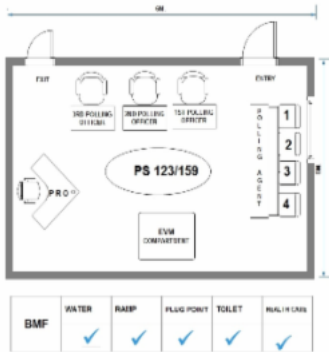

নির্বাচক নিবন্ধন আধিকারিকের স্বাক্ষর

Nazri Naksha

Google Map View

Polling Station Building Front View

Polling Station Front View

Cad View

Key MAP View

বিধানসভা নির্বাচনক্ষেত্রের নং, নাম : 123-সদ্যেশখালি
ভাগ নং, নাম : 1-উত্তর দ্বারিজঙ্গল পুরাতন ডাকবাংলো পাড়া