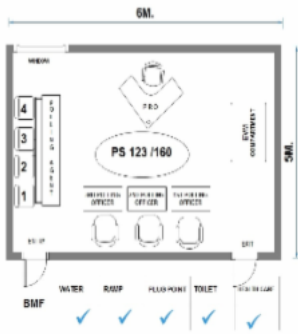

নির্বাচক নিবন্ধন আধিকারিকের স্বাক্ষর

Nazri Naksha

Google Map View

Polling Station Building Front View

Polling Station Front View

Cad View

Key MAP View

1 নাম : মধুমিতা মণ্ডল হালদার স্বামীর নাম : নবকুমার মণ্ডল বাড়ির নং : n0175 বয়স : 28 লিঙ্গ : মহিলা	NAVY1311703 ফটো উপলব্ধ	2 নাম : গীতশ্রী (নক্ষর) সরদার স্বামীর নাম : শ্রীবাস সরদার বাড়ির নং : n0168 বয়স : 44 লিঙ্গ : মহিলা	JHN1327980 ফটো উপলব্ধ	3 নাম : সুভদীপ খাঁ পিতার নাম : প্রবির খাঁ বাড়ির নং : 0123 বয়স : 26 লিঙ্গ : পুরুষ	NAVY1383801 ফটো উপলব্ধ
4 নাম : মুনায় ঘোষাল পিতার নাম : তপন ঘোষাল বাড়ির নং : n0002 বয়স : 42 লিঙ্গ : পুরুষ	JHN2585099 ফটো উপলব্ধ	5 নাম : তনয় ঘোষাল পিতার নাম : তপন ঘোষাল বাড়ির নং : n0002 বয়স : 30 লিঙ্গ : পুরুষ	NAVY0981753 ফটো উপলব্ধ	6 নাম : তপন ঘোষাল পিতার নাম : অমৃত ঘোষাল বাড়ির নং : n0002 বয়স : 64 লিঙ্গ : পুরুষ	JHN0587006 ফটো উপলব্ধ
7 নাম : বিশ্বজিৎ ঘোষাল পিতার নাম : দুলাল চন্দ্র ঘোষাল বাড়ির নং : n0001 বয়স : 38 লিঙ্গ : পুরুষ	NAVY0589192 ফটো উপলব্ধ	8 নাম : দুলালচন্দ্র ঘোষাল পিতার নাম : অমৃত ঘোষাল বাড়ির নং : n0001 বয়স : 75 লিঙ্গ : পুরুষ	JHN0587022 ফটো উপলব্ধ	9 নাম : প্রভাতী ঘোষাল স্বামীর নাম : দুলালচন্দ্র ঘোষাল বাড়ির নং : n0001 বয়স : 54 লিঙ্গ : মহিলা	JHN0587030 ফটো উপলব্ধ
10 নাম : শুভপ্রকাশ দাস পিতার নাম : দিলীপ দাস বাড়ির নং : n0069 বয়স : 29 লিঙ্গ : পুরুষ	NAVY1275411 ফটো উপলব্ধ	11 নাম : রীনা দাস স্বামীর নাম : প্রদীপ দাস বাড়ির নং : n0145 বয়স : 34 লিঙ্গ : মহিলা	NAVY0710137 ফটো উপলব্ধ	12 নাম : প্রদীপ দাস পিতার নাম : বিধুভূষণ দাস বাড়ির নং : n0146 বয়স : 46 লিঙ্গ : পুরুষ	NAVY0589218 ফটো উপলব্ধ
13 নাম : রাশী দাস স্বামীর নাম : সমীরন দাস বাড়ির নং : n0074 বয়স : 37 লিঙ্গ : মহিলা	NAVY0835769 ফটো উপলব্ধ	14 নাম : তপন কুমার দাস পিতার নাম : নারায়ন দাস বাড়ির নং : n0066 বয়স : 66 লিঙ্গ : পুরুষ	JHN0587113 ফটো উপলব্ধ	15 নাম : সুভ্রা দাস সরদার স্বামীর নাম : সুকান্ত সরদার বাড়ির নং : এন0043 বয়স : 27 লিঙ্গ : মহিলা	NAVY1334200 ফটো উপলব্ধ
16 নাম : সন্ধ্যারানী দাস স্বামীর নাম : মনিমুদ্র দাস বাড়ির নং : n0074 বয়স : 64 লিঙ্গ : মহিলা	NAVY1447754 ফটো উপলব্ধ	17 নাম : সুকুমার দাস পিতার নাম : অশোক দাস বাড়ির নং : n0070 বয়স : 24 লিঙ্গ : পুরুষ	NAVY1486257 ফটো উপলব্ধ	18 নাম : রিকু দাস স্বামীর নাম : সুব্রত দাস বাড়ির নং : n0075 বয়স : 35 লিঙ্গ : মহিলা	NAVY0589226 ফটো উপলব্ধ
19 নাম : সুব্রত দাস পিতার নাম : সুধাংশু দাস বাড়ির নং : n0075 বয়স : 41 লিঙ্গ : পুরুষ	NAVY0252494 ফটো উপলব্ধ	20 নাম : সুমিত্রা (মণ্ডল) দাস স্বামীর নাম : দেবব্রত দাস বাড়ির নং : n0075 বয়স : 35 লিঙ্গ : মহিলা	NAVY0590547 ফটো উপলব্ধ	21 নাম : দেবব্রত দাস পিতার নাম : সুধাংশু দাস বাড়ির নং : n0075 বয়স : 39 লিঙ্গ : পুরুষ	NAVY0589234 ফটো উপলব্ধ
22 নাম : শুধাংশু দাস পিতার নাম : সতীশ দাস বাড়ির নং : n0075 বয়স : 69 লিঙ্গ : পুরুষ	JHN0587139 ফটো উপলব্ধ	23 নাম : সমীরন দাস পিতার নাম : মনি দাস বাড়ির নং : n0074 বয়স : 40 লিঙ্গ : পুরুষ	JHN2585107 ফটো উপলব্ধ	24 নাম : সম্পা দাস পিতার নাম : সমীরন দাস বাড়ির নং : এন0074 বয়স : 20 লিঙ্গ : মহিলা	NAVY1729862 ফটো উপলব্ধ
25 নাম : অশোক দাস পিতার নাম : বিধুভূষণ দাস বাড়ির নং : n0070 বয়স : 63 লিঙ্গ : পুরুষ	JHN0587063 ফটো উপলব্ধ	26 নাম : অনিতা দাস স্বামীর নাম : দিলীপ দাস বাড়ির নং : n0069 বয়স : 55 লিঙ্গ : মহিলা	JHN0587089 ফটো উপলব্ধ	27 নাম : রেনুবালা দাস স্বামীর নাম : শিবপ্রসাদ দাস বাড়ির নং : n0067 বয়স : 51 লিঙ্গ : মহিলা	JHN0587105 ফটো উপলব্ধ
28 নাম : শিবপ্রসাদ দাস পিতার নাম : নারায়ণ দাস বাড়ির নং : n0067 বয়স : 55 লিঙ্গ : পুরুষ	JHN0587097 ফটো উপলব্ধ	29 নাম : কৌশিক দাস পিতার নাম : তপন দাস বাড়ির নং : n0066 বয়স : 35 লিঙ্গ : পুরুষ	NAVY0589200 ফটো উপলব্ধ	30 নাম : মহুয়া দাস পিতার নাম : শিবপ্রসাদ দাস বাড়ির নং : n0067 বয়স : 29 লিঙ্গ : মহিলা	NAVY1226000 ফটো উপলব্ধ