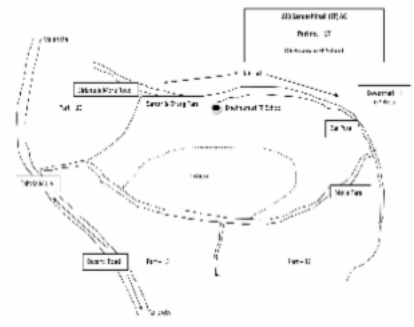

Cad View

Key MAP View