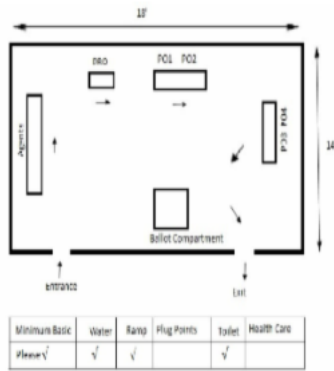

Cad View

Key MAP View