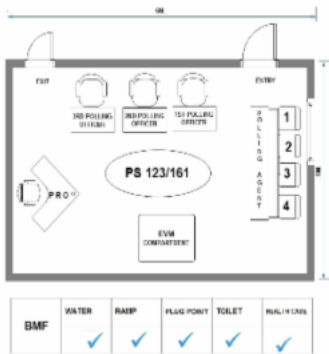

নির্বাচক নিবন্ধন আধিকারিকের স্বাক্ষর

Nazri Naksha

Google Map View

Polling Station Building Front View

Polling Station Front View

Cad View

Key MAP View

1 নাম : সুমন কান্ডার পিতার নাম: সুভাষ কান্ডার বাড়ির নং : এন0004 বয়স : 23 লিঙ্গ : পুরুষ	NAVY1694892 ফটো উপলব্ধ	2 নাম : দিপালী কান্ডার (দাস) স্বামীর নাম: সুভাষ কান্ডার বাড়ির নং : n0004 বয়স : 40 লিঙ্গ : মহিলা	JHN2585354 ফটো উপলব্ধ	3 নাম : সুভাষ কান্ডার পিতার নাম: রঞ্জিত কান্ডার বাড়ির নং : n0004 বয়স : 43 লিঙ্গ : পুরুষ	JHN2434819 ফটো উপলব্ধ
4 নাম : রঞ্জিত কান্ডার পিতার নাম: নরেন কান্ডার বাড়ির নং : n0004 বয়স : 69 লিঙ্গ : পুরুষ	JHN0590901 ফটো উপলব্ধ	5 নাম : কল্যাণী কান্ডার স্বামীর নাম: রঞ্জিত কান্ডার বাড়ির নং : n0004 বয়স : 66 লিঙ্গ : মহিলা	JHN0590919 ফটো উপলব্ধ	6 নাম : অনিমেঘ দাস পিতার নাম: আনন্দ দাস বাড়ির নং : n0009 বয়স : 27 লিঙ্গ : পুরুষ	NAVY1275700 ফটো উপলব্ধ
7 নাম : চিন্ময় দাস পিতার নাম: অহিন্দ্র দাস বাড়ির নং : n0071 বয়স : 45 লিঙ্গ : পুরুষ	JHN1325299 ফটো উপলব্ধ	8 নাম : অচিত্ত্য দাশ পিতার নাম: সূর্যকান্ত দাশ বাড়ির নং : n0067 বয়স : 56 লিঙ্গ : পুরুষ	JHN0591594 ফটো উপলব্ধ	9 নাম : চঞ্চলা দাশ স্বামীর নাম: সূর্যকান্ত দাশ বাড়ির নং : n0067 বয়স : 77 লিঙ্গ : মহিলা	JHN0591586 ফটো উপলব্ধ
10 নাম : অঞ্জনা দাস স্বামীর নাম: কিংকর দাস বাড়ির নং : n0066 বয়স : 44 লিঙ্গ : মহিলা	JHN1410182 ফটো উপলব্ধ	11 নাম : কিংকর দাশ পিতার নাম: অশ্বিনী দাশ বাড়ির নং : n0066 বয়স : 55 লিঙ্গ : পুরুষ	JHN0591115 ফটো উপলব্ধ	12 নাম : সঞ্জয় দাস পিতার নাম: দুলাল চন্দ্র দাস বাড়ির নং : n0095 বয়স : 37 লিঙ্গ : পুরুষ	NAVY0137794 ফটো উপলব্ধ
13 নাম : মামনি দাশ স্বামীর নাম: শ্যামাপ্রসাদ দাশ বাড়ির নং : n0093 বয়স : 50 লিঙ্গ : মহিলা	JHN0591412 ফটো উপলব্ধ	14 নাম : শ্যামাপ্রসাদ দাশ পিতার নাম: নারায়ণ দাশ বাড়ির নং : n0093 বয়স : 54 লিঙ্গ : পুরুষ	JHN0591404 ফটো উপলব্ধ	15 নাম : জগদীশ দাস পিতার নাম: বীরেশ্বর দাস বাড়ির নং : n0010 বয়স : 30 লিঙ্গ : পুরুষ	NAVY1122662 ফটো উপলব্ধ
16 নাম : পরমেশ দাশ পিতার নাম: রাধানাথ দাশ বাড়ির নং : n0010 বয়স : 52 লিঙ্গ : পুরুষ	JHN0591446 ফটো উপলব্ধ	17 নাম : তরুবালা দাশ স্বামীর নাম: রাধানাথ দাশ বাড়ির নং : n0010 বয়স : 80 লিঙ্গ : মহিলা	JHN0591420 ফটো উপলব্ধ	18 নাম : অনিমা দাস (মণ্ডল) স্বামীর নাম: আনন্দ দাস বাড়ির নং : n0009 বয়স : 46 লিঙ্গ : মহিলা	JHN2434900 ফটো উপলব্ধ
19 নাম : পুরবী বৈরাগী স্বামীর নাম: তারক বৈরাগী বাড়ির নং : n0008 বয়স : 30 লিঙ্গ : মহিলা	NAVY0966937 ফটো উপলব্ধ	20 নাম : গীতারানী দাস স্বামীর নাম: শুভঙ্কর দাস বাড়ির নং : n0070 বয়স : 48 লিঙ্গ : মহিলা	JHN1410687 ফটো উপলব্ধ	21 নাম : সুসমা দাস স্বামীর নাম: রত্নাকর দাস বাড়ির নং : n0070 বয়স : 41 লিঙ্গ : মহিলা	NAVY0589895 ফটো উপলব্ধ
22 নাম : ভূপেন দাশ পিতার নাম: শান্তিময় দাশ বাড়ির নং : n0007 বয়স : 45 লিঙ্গ : পুরুষ	JHN2434876 ফটো উপলব্ধ	23 নাম : গায়ত্রী দাশ স্বামীর নাম: শান্তিময় দাশ বাড়ির নং : n0007 বয়স : 69 লিঙ্গ : মহিলা	JHN0591396 ফটো উপলব্ধ	24 নাম : সুরজিত দাস পিতার নাম: কিশোর দাস বাড়ির নং : স্ববপ বয়স : 30 লিঙ্গ : পুরুষ	NAVY0982264 ফটো উপলব্ধ
25 নাম : সোমনাথ দাস পিতার নাম: কিশোর দাস বাড়ির নং : n0005 বয়স : 33 লিঙ্গ : পুরুষ	NAVY0982249 ফটো উপলব্ধ	26 নাম : সুজাতা দাশ স্বামীর নাম: কিশোর দাশ বাড়ির নং : n0005 বয়স : 50 লিঙ্গ : মহিলা	JHN0591271 ফটো উপলব্ধ	27 নাম : কিশোর দাশ পিতার নাম: হেমন্ত দাশ বাড়ির নং : n0005 বয়স : 52 লিঙ্গ : পুরুষ	JHN0591263 ফটো উপলব্ধ
28 নাম : ইন্দুবালা দাশ স্বামীর নাম: হেমন্ত দাশ বাড়ির নং : n0005 বয়স : 68 লিঙ্গ : মহিলা	WB/15/098/375390 ফটো উপলব্ধ	29 নাম : সুকৃষ্ণা সরদার দাস স্বামীর নাম: সোমনাথ দাস বাড়ির নং : এন0005 বয়স : 24 লিঙ্গ : মহিলা	NAVY1721562 ফটো উপলব্ধ	30 নাম : প্রনয় দাস পিতার নাম: ভূপাল দাস বাড়ির নং : n0003 বয়স : 31 লিঙ্গ : পুরুষ	NAVY0836288 ফটো উপলব্ধ