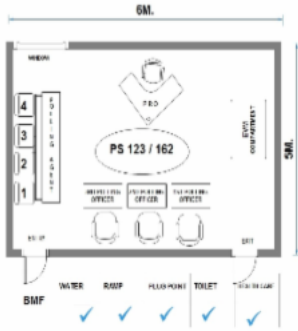

নির্বাচক নিবন্ধন আধিকারিকের স্বাক্ষর

Nazri Naksha

Google Map View

Polling Station Building Front View

Polling Station Front View

Cad View

Key MAP View

1 নাম : রতিকান্ত গুড়িয়া পিতার নাম: নিত্যানন্দ গুড়িয়া বাড়ির নং : n0057 বয়স : 52 লিঙ্গ : পুরুষ	JHN0778647 ফটো উপলব্ধ	2 নাম : কল্যাণী গুড়িয়া স্বামীর নাম: রতিকান্ত গুড়িয়া বাড়ির নং : n0058 বয়স : 46 লিঙ্গ : মহিলা	JHN2490548 ফটো উপলব্ধ	3 নাম : সুমন গুড়িয়া পিতার নাম: রতিকান্ত গুড়িয়া বাড়ির নং : n0057 বয়স : 25 লিঙ্গ : পুরুষ	NVY1464189 ফটো উপলব্ধ
4 নাম : বর্নালী সরদারগুড়িয়া স্বামীর নাম: সুমন গুড়িয়া বাড়ির নং : নতনপাড়া বয়স : 23 লিঙ্গ : মহিলা	NVY1611839 ফটো উপলব্ধ	5 নাম : প্রিয়ান্বিতা দাস ঘোষ স্বামীর নাম: কৃষ্ণান ঘোষ বাড়ির নং : n0157 বয়স : 34 লিঙ্গ : মহিলা	NVY0710749 ফটো উপলব্ধ	6 নাম : দীপিকা দাস পিতার নাম: বিশ্বজিৎ দাস বাড়ির নং : দ্বারিজংগাল বয়স : 27 লিঙ্গ : মহিলা	NVY1459973 ফটো উপলব্ধ
7 নাম : মালতী দাস স্বামীর নাম: বিশ্বনাথ দাস বাড়ির নং : 0094 বয়স : 56 লিঙ্গ : মহিলা	JHN0591248 ফটো উপলব্ধ	8 নাম : বিশ্বনাথ দাস পিতার নাম: কানাই দাশ বাড়ির নং : 0094 বয়স : 61 লিঙ্গ : পুরুষ	JHN0591230 ফটো উপলব্ধ	9 নাম : আরতি ভরসা স্বামীর নাম: গোপাল ভরসা বাড়ির নং : n0061 বয়স : 53 লিঙ্গ : মহিলা	JHN0355123 ফটো উপলব্ধ
10 নাম : সুব্রত মন্ডল পিতার নাম: শুভেন্দু কুমার মন্ডল বাড়ির নং : 0205 বয়স : 63 লিঙ্গ : পুরুষ	NVY1435221 ফটো উপলব্ধ	11 নাম : ফুলমণি সরদার স্বামীর নাম: স্বপন সরদার বাড়ির নং : 0060 বয়স : 41 লিঙ্গ : মহিলা	NVY1431725 ফটো উপলব্ধ	12 নাম : সৌমেন মন্ডল পিতার নাম: শ্যামল মন্ডল বাড়ির নং : এন0147 বয়স : 22 লিঙ্গ : পুরুষ	NVY1590926 ফটো উপলব্ধ
13 নাম : অপর্ণা মন্ডল স্বামীর নাম: শ্যামল মন্ডল বাড়ির নং : n0146 বয়স : 42 লিঙ্গ : মহিলা	NVY0589390 ফটো উপলব্ধ	14 নাম : সুপতি মন্ডা সরদার স্বামীর নাম: বিশ্বকর্মা সরদার বাড়ির নং : n0170 বয়স : 30 লিঙ্গ : মহিলা	NVY1123850 ফটো উপলব্ধ	15 নাম : সুচিত্রা মন্ডা(সরদার) স্বামীর নাম: দিলীপ সরদার বাড়ির নং : n0166 বয়স : 33 লিঙ্গ : মহিলা	YIC1277763 ফটো উপলব্ধ
16 নাম : গীতা সরদার স্বামীর নাম: শংকর সরদার বাড়ির নং : n0014 বয়স : 29 লিঙ্গ : মহিলা	NVY1367473 ফটো উপলব্ধ	17 নাম : রেনুবালা সরদার স্বামীর নাম: অনিল সরদার বাড়ির নং : n0043 বয়স : 57 লিঙ্গ : মহিলা	JHN0604272 ফটো উপলব্ধ	18 নাম : অজিত সরদার পিতার নাম: দুর্লভ সরদার বাড়ির নং : n0139 বয়স : 54 লিঙ্গ : পুরুষ	JHN0609842 ফটো উপলব্ধ
Q 19 নাম : সন্তোষ সরদার পিতার নাম: বিশ্বজিৎ সরদার বাড়ির নং : n0052 বয়স : 28 লিঙ্গ : পুরুষ	NVY1333491 ফটো উপলব্ধ	20 নাম : মনিকা সরদার স্বামীর নাম: সন্তোষ সরদার বাড়ির নং : n0052 বয়স : 27 লিঙ্গ : মহিলা	NVY1342856 ফটো উপলব্ধ	21 নাম : সুসমা সরদার পিতার নাম: মঙ্গল সরদার বাড়ির নং : n0172 বয়স : 27 লিঙ্গ : মহিলা	NVY1374586 ফটো উপলব্ধ
22 নাম : দশমী সরদার স্বামীর নাম: অশ্বিনী সরদার বাড়ির নং : n0142 বয়স : 35 লিঙ্গ : মহিলা	NVY0591883 ফটো উপলব্ধ	23 নাম : শিবশংকর সরদার পিতার নাম: অভয় সরদার বাড়ির নং : n0156 বয়স : 40 লিঙ্গ : পুরুষ	NVY0710913 ফটো উপলব্ধ	24 নাম : ভোলা সরদার পিতার নাম: স্বর্ন সরদার বাড়ির নং : n0135 বয়স : 32 লিঙ্গ : পুরুষ	NVY0819300 ফটো উপলব্ধ
25 নাম : কমলা সরদার স্বামীর নাম: উমাশঙ্কর সরদার বাড়ির নং : n0153 বয়স : 36 লিঙ্গ : মহিলা	NVY0837351 ফটো উপলব্ধ	26 নাম : উমা শঙ্কর সরদার পিতার নাম: অভয় সরদার বাড়ির নং : n0152 বয়স : 35 লিঙ্গ : পুরুষ	NVY0837609 ফটো উপলব্ধ	27 নাম : প্রতিমা সরদার স্বামীর নাম: শিবশঙ্কর সরদার বাড়ির নং : n0155 বয়স : 40 লিঙ্গ : মহিলা	JHN2802031 ফটো উপলব্ধ
28 নাম : সমরেশ মাস্তা পিতার নাম: প্রবীর মাস্তা বাড়ির নং : এন0047 বয়স : 22 লিঙ্গ : পুরুষ	NVY1592617 ফটো উপলব্ধ	29 নাম : কৃষ্ণেন্দু সরদার পিতার নাম: মদন সরদার বাড়ির নং : এন0022 বয়স : 22 লিঙ্গ : পুরুষ	NVY1594621 ফটো উপলব্ধ	30 নাম : প্রদীপ সরদার পিতার নাম: ধরনী সরদার বাড়ির নং : এন0036 বয়স : 23 লিঙ্গ : পুরুষ	NVY1594266 ফটো উপলব্ধ