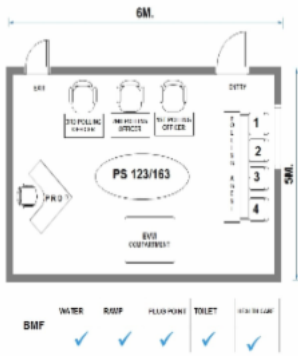

নির্বাচক নিবন্ধন আধিকারিকের স্বাক্ষর

Nazri Naksha

Google Map View

Polling Station Building Front View

Polling Station Front View

Cad View

Key MAP View

Q 1 নাম : মিনা ঢাকী মায়ের নাম: লক্ষ্মী ঢাকী বাড়ির নং : এন0122 বয়স : 33 লিঙ্গ : মহিলা	NVY1620202	ফটো উপলব্ধ	2 নাম : রনজিৎ ঢাকী মায়ের নাম: ভারতী ঢাকী বাড়ির নং : n0002 বয়স : 54 লিঙ্গ : পুরুষ	NVY0983155	ফটো উপলব্ধ	3 নাম : রীতা ঢাকী অন্যান্য: ভারতী ঢাকী বাড়ির নং : n0002 বয়স : 34 লিঙ্গ : মহিলা	NVY0837062	ফটো উপলব্ধ
4 নাম : লক্ষী ঢাকী (সরদার) পিতার নাম: রাম ঢাকী বাড়ির নং : n0002 বয়স : 48 লিঙ্গ : মহিলা	JHN2586170	ফটো উপলব্ধ	Q 5 নাম : শ্যামসুন্দর সরদার পিতার নাম: জঙ্গলী সরদার বাড়ির নং : n0002 বয়স : 34 লিঙ্গ : পুরুষ	NVY1092659	ফটো উপলব্ধ	6 নাম : নিরাপদ দাস মায়ের নাম: শান্তি দাস বাড়ির নং : n0047 বয়স : 41 লিঙ্গ : পুরুষ	NVY0837138	ফটো উপলব্ধ
7 নাম : শান্তি দাস স্বামীর নাম: গোবিন্দ দাস বাড়ির নং : n0047 বয়স : 60 লিঙ্গ : মহিলা	JHN0605378	ফটো উপলব্ধ	8 নাম : বারিন দাস পিতার নাম: প্রানকৃষ্ণ দাস বাড়ির নং : n0081 বয়স : 73 লিঙ্গ : পুরুষ	JHN2731230	ফটো উপলব্ধ	9 নাম : শ্যামলী দাস স্বামীর নাম: তরুন কান্তি দাস বাড়ির নং : এন0101 বয়স : 41 লিঙ্গ : মহিলা	NVY1533215	ফটো উপলব্ধ
10 নাম : শম্ভু দাস পিতার নাম: নীরাপদ দাস বাড়ির নং : এন0047 বয়স : 23 লিঙ্গ : পুরুষ	NVY1530591	ফটো উপলব্ধ	11 নাম : রাকেশ দাস পিতার নাম: ব্রজেন দাস বাড়ির নং : 0133 বয়স : 25 লিঙ্গ : পুরুষ	NVY1384718	ফটো উপলব্ধ	12 নাম : নিহার রঞ্জন দাস পিতার নাম: জগদীশ দাস বাড়ির নং : 0136 বয়স : 27 লিঙ্গ : পুরুষ	NVY1384635	ফটো উপলব্ধ
13 নাম : বিশ্বজিৎ দাস পিতার নাম: প্রভাষ দাস বাড়ির নং : 0141 বয়স : 26 লিঙ্গ : পুরুষ	NVY1384742	ফটো উপলব্ধ	14 নাম : সায়েন দাস পিতার নাম: অনয় দাস বাড়ির নং : 0111 বয়স : 25 লিঙ্গ : পুরুষ	NVY1436674	ফটো উপলব্ধ	15 নাম : হৃতিক বসু মায়ের নাম: সুলতা বসু বাড়ির নং : নং0008 বয়স : 26 লিঙ্গ : পুরুষ	NVY1542638	ফটো উপলব্ধ
16 নাম : মানব সরদার পিতার নাম: অশ্বিনী সরদার বাড়ির নং : n0008 বয়স : 28 লিঙ্গ : পুরুষ	NVY1185875	ফটো উপলব্ধ	17 নাম : সুলতা বসু স্বামীর নাম: অজয় বসু বাড়ির নং : n0008 বয়স : 59 লিঙ্গ : মহিলা	JHN2439099	ফটো উপলব্ধ	18 নাম : দুর্গা দেবনাথ স্বামীর নাম: গোপাল দেবনাথ বাড়ির নং : n0008 বয়স : 60 লিঙ্গ : মহিলা	JHN0605402	ফটো উপলব্ধ
19 নাম : গোপাল দেবনাথ পিতার নাম: মহীন্দ্র দেবনাথ বাড়ির নং : n0008 বয়স : 67 লিঙ্গ : পুরুষ	WB/15/098/384595	ফটো উপলব্ধ	20 নাম : পারুল সরদার স্বামীর নাম: ভোলানাথ সরদার বাড়ির নং : নং0008 বয়স : 51 লিঙ্গ : মহিলা	JHN2705069	ফটো উপলব্ধ	21 নাম : পুতুল প্রামাণিক পিতার নাম: কাশিনাথ প্রামাণিক বাড়ির নং : N0112 বয়স : 25 লিঙ্গ : মহিলা	NVY1427475	ফটো উপলব্ধ
22 নাম : শিলা পাত্র অন্যান্য: সুজীত পাত্র বাড়ির নং : n0095 বয়স : 27 লিঙ্গ : পুরুষ	NVY1476746	ফটো উপলব্ধ	23 নাম : সুপর্ণা পাত্র স্বামীর নাম: রাকেশ পাত্র বাড়ির নং : N0239 বয়স : 24 লিঙ্গ : মহিলা	NVY1504356	ফটো উপলব্ধ	24 নাম : বিশ্বজিৎ পাত্র পিতার নাম: স্বপন পাত্র বাড়ির নং : N0200 বয়স : 24 লিঙ্গ : পুরুষ	NVY1506062	ফটো উপলব্ধ
25 নাম : কৃষ্ণপদ পাত্র পিতার নাম: সোনাতন পাত্র বাড়ির নং : N0026 বয়স : 44 লিঙ্গ : পুরুষ	BFZ2422921	ফটো উপলব্ধ	26 নাম : ঝাঙ্কু বাঘ মায়ের নাম: শান্তি বাঘ বাড়ির নং : 0153 বয়স : 34 লিঙ্গ : পুরুষ	NVY1384478	ফটো উপলব্ধ	Q 27 নাম : আরুতি বাঘ অন্যান্য: ঝাঙ্কু বাঘ বাড়ির নং : নং0159 বয়স : 50 লিঙ্গ : মহিলা	NVY1469212	ফটো উপলব্ধ
Q 28 নাম : সোনালি বাঘ পিতার নাম: শান্তি বাঘ বাড়ির নং : 0153 বয়স : 26 লিঙ্গ : মহিলা	NVY1384569	ফটো উপলব্ধ	29 নাম : মহেশ চন্দ্র বেরা পিতার নাম: মদন বেরা বাড়ির নং : 0153 বয়স : 28 লিঙ্গ : পুরুষ	NVY1384783	ফটো উপলব্ধ	30 নাম : পিংকি মাইতি(গায়েন) স্বামীর নাম: সুমন মাইতি বাড়ির নং : n0296 বয়স : 27 লিঙ্গ : মহিলা	NVY1276435	ফটো উপলব্ধ