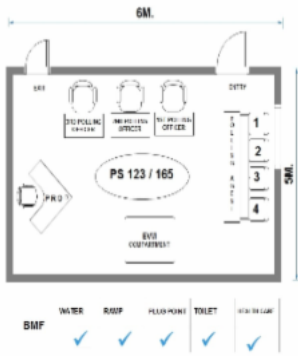

নির্বাচক নিবন্ধন আধিকারিকের স্বাক্ষর

Nazri Naksha

Google Map View

Polling Station Building Front View

Polling Station Front View

Cad View

Key MAP View

1 নাম : অরুনা অধিকারী স্বামীর নাম: মহেশ অধিকারী বাড়ির নং : n0053 বয়স : 56 লিঙ্গ : মহিলা	WB/15/098/381593	2 নাম : লতা আড়ি স্বামীর নাম: বরেন আড়ি বাড়ির নং : n0017 বয়স : 74 লিঙ্গ : মহিলা	JHN0599225	3 নাম : সরস্বতী আড়ি স্বামীর নাম: ঝন্টু আড়ি বাড়ির নং : n0017 বয়স : 50 লিঙ্গ : মহিলা	JHN0599233
4 নাম : সুজাতা দাস আড়ি স্বামীর নাম: তাপস আড়ি বাড়ির নং : n0099 বয়স : 36 লিঙ্গ : মহিলা	NVY0593400	5 নাম : তাপস আড়ি পিতার নাম: গোপাল আড়ি বাড়ির নং : n0099 বয়স : 44 লিঙ্গ : পুরুষ	JHN2585917	6 নাম : ঝর্ণা আড়ি স্বামীর নাম: তরুন আড়ি বাড়ির নং : n0099 বয়স : 50 লিঙ্গ : মহিলা	JHN0599175
7 নাম : শোভারাণী আড়ি স্বামীর নাম: গোপাল আড়ি বাড়ির নং : n0099 বয়স : 71 লিঙ্গ : মহিলা	JHN0599159	8 নাম : তরুন আড়ি পিতার নাম: গোপাল আড়ি বাড়ির নং : n0099 বয়স : 51 লিঙ্গ : পুরুষ	JHN0599167	9 নাম : কানন আড়ি স্বামীর নাম: বাপি আড়ি বাড়ির নং : n0068 বয়স : 37 লিঙ্গ : মহিলা	JHN2876795
10 নাম : বাপি আড়ি পিতার নাম: সুভাষ আড়ি বাড়ির নং : n0068 বয়স : 38 লিঙ্গ : পুরুষ	JHN2876811	11 নাম : শান্তি আড়ি স্বামীর নাম: শুকরা আড়ি বাড়ির নং : n0068 বয়স : 36 লিঙ্গ : মহিলা	JHN2876803	12 নাম : ছবি আড়ি স্বামীর নাম: সুভাষ আড়ি বাড়ির নং : n0068 বয়স : 64 লিঙ্গ : মহিলা	JHN0599209
13 নাম : বিশাখা সরদার স্বামীর নাম: গোপাল সরদার বাড়ির নং : n0067 বয়স : 43 লিঙ্গ : মহিলা	JHN2437358	14 নাম : হারাধন আড়ি পিতার নাম: গুণধর আড়ি বাড়ির নং : n0067 বয়স : 47 লিঙ্গ : পুরুষ	JHN1323906	15 নাম : লক্ষ্মী আড়ি স্বামীর নাম: গুণধর আড়ি বাড়ির নং : n0067 বয়স : 58 লিঙ্গ : মহিলা	JHN0599134
16 নাম : দুখে আড়ি পিতার নাম: সুরেন আড়ি বাড়ির নং : n0056 বয়স : 54 লিঙ্গ : পুরুষ	WB/15/098/381609	17 নাম : সারথী আড়ি(দাস) স্বামীর নাম: শিবনাথ আড়ি বাড়ির নং : n0050 বয়স : 38 লিঙ্গ : মহিলা	JHN2876787	18 নাম : শিবনাথ আড়ি মায়ের নাম: গোলাপী আড়ি বাড়ির নং : n0050 বয়স : 43 লিঙ্গ : পুরুষ	JHN2437341
19 নাম : পবন আড়ি পিতার নাম: হারাধন আড়ি বাড়ির নং : সদ্যেশখালি বয়স : 25 লিঙ্গ : পুরুষ	NVY1471754	20 নাম : বিকাশ আড়ি পিতার নাম: তরুন আড়ি বাড়ির নং : 99 বয়স : 27 লিঙ্গ : পুরুষ	NVY1374628	21 নাম : সৌরভ আড়ি পিতার নাম: শিবনাথ আড়ি বাড়ির নং : এন0050 বয়স : 21 লিঙ্গ : পুরুষ	NVY1695345
22 নাম : শুকরা আড়ি পিতার নাম: সুভাষ আড়ি বাড়ির নং : n0068 বয়স : 42 লিঙ্গ : পুরুষ	JHN2585925	23 নাম : সবিতা আড়ি স্বামীর নাম: দুখে আড়ি বাড়ির নং : হারিরজাঙ্গল বয়স : 47 লিঙ্গ : মহিলা	NVY1458827	24 নাম : যমুনা আড়ি স্বামীর নাম: সতীশ আড়ি বাড়ির নং : n0018 বয়স : 48 লিঙ্গ : মহিলা	NVY0984153
25 নাম : শৈবা আড়ি স্বামীর নাম: সমীর আড়ি বাড়ির নং : n0018 বয়স : 29 লিঙ্গ : মহিলা	NVY1226380	26 নাম : সুজাতা আড়ী পিতার নাম: সতীশ আড়ী বাড়ির নং : 0018 বয়স : 29 লিঙ্গ : মহিলা	NVY1430982	27 নাম : সতীশ আড়ী মায়ের নাম: কমলা আড়ী বাড়ির নং : n0018 বয়স : 58 লিঙ্গ : পুরুষ	NVY0838136
28 নাম : সমীর আড়ি পিতার নাম: সতীশ আড়ি বাড়ির নং : n0018 বয়স : 40 লিঙ্গ : পুরুষ	NVY0984385	29 নাম : আল্পনা কাণ্ডার স্বামীর নাম: সুজন কাণ্ডার বাড়ির নং : n0204 বয়স : 27 লিঙ্গ : মহিলা	NVY1277110	30 নাম : শশাঙ্ক কান্ডার পিতার নাম: সতীশ কান্ডার বাড়ির নং : n0078 বয়স : 63 লিঙ্গ : পুরুষ	WB/15/098/381123