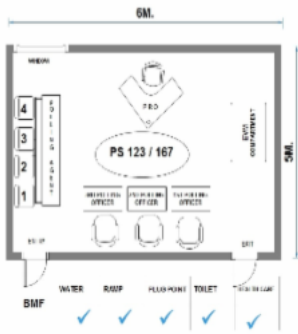

নির্বাচক নিবন্ধন আধিকারিকের স্বাক্ষর

Nazri Naksha

Google Map View

Polling Station Building Front View

Polling Station Front View

Cad View

Key MAP View

1 নাম : বিষ্ণুপ্রিয়া আচার্য স্বামীর নাম: অনুপ কুমার আচার্য বাড়ির নং : n0143 বয়স : 26 লিঙ্গ : মহিলা	NVY1365493 ফটো উপলব্ধ	2 নাম : সবিতা স্বাধি রুইদাস স্বামীর নাম: রাজকুমার রুইদাস বাড়ির নং : n0371 বয়স : 31 লিঙ্গ : মহিলা	NVY1074350 ফটো উপলব্ধ	3 নাম : লিপিকা গায়েন স্বামীর নাম: কার্তিক গায়েন বাড়ির নং : 0274 বয়স : 27 লিঙ্গ : মহিলা	NVY1385079 ফটো উপলব্ধ
4 নাম : অনামিকা মন্ডল গায়েন স্বামীর নাম: সুরত গায়েন বাড়ির নং : 0039 বয়স : 26 লিঙ্গ : মহিলা	NVY1430305 ফটো উপলব্ধ	5 নাম : শায়নদ্বীপ গায়েন পিতার নাম: সুরাজ গায়েন বাড়ির নং : 0263 বয়স : 30 লিঙ্গ : পুরুষ	NVY1383652 ফটো উপলব্ধ	6 নাম : তুলসী গায়েন স্বামীর নাম: শচীন গায়েন বাড়ির নং : n0039 বয়স : 57 লিঙ্গ : মহিলা	JHN0548925 ফটো উপলব্ধ
7 নাম : বিশাখা (মন্ডল) গায়েন স্বামীর নাম: সমীরন গায়েন বাড়ির নং : n0039 বয়স : 31 লিঙ্গ : মহিলা	NVY1094564 ফটো উপলব্ধ	8 নাম : সমীরন গায়েন পিতার নাম: শচীন্দ্রনাথ গায়েন বাড়ির নং : n0039 বয়স : 40 লিঙ্গ : পুরুষ	JHN2726263 ফটো উপলব্ধ	9 নাম : সুরত গায়েন পিতার নাম: শচীন্দ্র নাথ গায়েন বাড়ির নং : n0039 বয়স : 36 লিঙ্গ : পুরুষ	NVY0253526 ফটো উপলব্ধ
10 নাম : সমিরন জানা পিতার নাম: কমল কৃষ্ণ জানা বাড়ির নং : n0146 বয়স : 24 লিঙ্গ : পুরুষ	NVY1458959 ফটো উপলব্ধ	11 নাম : বিউটি ঢালি পিতার নাম: সুজিত ঢালি বাড়ির নং : n0156 বয়স : 24 লিঙ্গ : মহিলা	NVY1475870 ফটো উপলব্ধ	12 নাম : শিশির ঢালি পিতার নাম: প্রভাষ ঢালি বাড়ির নং : 0155 বয়স : 25 লিঙ্গ : পুরুষ	NVY1382068 ফটো উপলব্ধ
13 নাম : স্বর্ণ দাস স্বামীর নাম: বিশ্বনাথ দাস বাড়ির নং : n0311 বয়স : 62 লিঙ্গ : মহিলা	NVY1094481 ফটো উপলব্ধ	14 নাম : বিশ্বনাথ দাস পিতার নাম: শ্রীনিবাস দাস বাড়ির নং : n0311 বয়স : 66 লিঙ্গ : পুরুষ	JMT0567693 ফটো উপলব্ধ	15 নাম : অপূর্ব নস্কর পিতার নাম: বিশ্বনাথ নস্কর বাড়ির নং : n0333 বয়স : 40 লিঙ্গ : পুরুষ	NVY1277623 ফটো উপলব্ধ
16 নাম : ইন্দিরা নস্কর স্বামীর নাম: বিশ্বনাথ নস্কর বাড়ির নং : n0040 বয়স : 59 লিঙ্গ : মহিলা	JHN0548933 ফটো উপলব্ধ	17 নাম : বিশ্বনাথ নস্কর পিতার নাম: যতীন নস্কর বাড়ির নং : n0040 বয়স : 67 লিঙ্গ : পুরুষ	WB/15/098/348408 ফটো উপলব্ধ	18 নাম : বাসন্তী বর্মন স্বামীর নাম: হেমনাথ বর্মন বাড়ির নং : n0041 বয়স : 79 লিঙ্গ : মহিলা	JHN0548974 ফটো উপলব্ধ
19 নাম : গোবিন্দ বর্মন পিতার নাম: হিমনাথ বর্মন বাড়ির নং : n0041 বয়স : 45 লিঙ্গ : পুরুষ	JHN2582674 ফটো উপলব্ধ	20 নাম : রেখা বর্মন স্বামীর নাম: গোবিন্দ বর্মন বাড়ির নং : n0041 বয়স : 34 লিঙ্গ : মহিলা	NVY1094432 ফটো উপলব্ধ	21 নাম : গৌতম বর্মন পিতার নাম: গোবিন্দ বর্মন বাড়ির নং : এন0041 বয়স : 21 লিঙ্গ : পুরুষ	NVY1723261 ফটো উপলব্ধ
22 নাম : বৃহস্পতি বর্মন ভাস্কী স্বামীর নাম: উৎপল ভাস্কী বাড়ির নং : n0171 বয়স : 27 লিঙ্গ : মহিলা	NVY1475847 ফটো উপলব্ধ	23 নাম : খোকন বিশ্বাস পিতার নাম: সুশীল বিশ্বাস বাড়ির নং : n0042 বয়স : 63 লিঙ্গ : পুরুষ	JHN0548982 ফটো উপলব্ধ	24 নাম : সরোজিনী বিশ্বাস স্বামীর নাম: খোকন বিশ্বাস বাড়ির নং : n0042 বয়স : 51 লিঙ্গ : মহিলা	JHN0548990 ফটো উপলব্ধ
25 নাম : ঝর্না বীর স্বামীর নাম: তনয় বীর বাড়ির নং : এন0079 বয়স : 23 লিঙ্গ : মহিলা	NVY1587674 ফটো উপলব্ধ	26 নাম : হেনা গায়েন বীর স্বামীর নাম: রমাকান্ত বীর বাড়ির নং : n0043 বয়স : 27 লিঙ্গ : মহিলা	ZDE1104827 ফটো উপলব্ধ	27 নাম : গৌরপদ বীর পিতার নাম: রাধা নাথ বীর বাড়ির নং : n0054 বয়স : 56 লিঙ্গ : পুরুষ	JHN0549006 ফটো উপলব্ধ
28 নাম : গৌরী বর্মন বীর স্বামীর নাম: বিপ্লব বীর বাড়ির নং : 0067 বয়স : 25 লিঙ্গ : মহিলা	NVY1429729 ফটো উপলব্ধ	29 নাম : আশালতা বীর স্বামীর নাম: মুণাল কান্তি বীর বাড়ির নং : n0062 বয়স : 48 লিঙ্গ : মহিলা	JHN2422665 ফটো উপলব্ধ	30 নাম : মুনাল কান্তি বীর পিতার নাম: প্রফুল্ল কুমার বীর বাড়ির নং : n0062 বয়স : 53 লিঙ্গ : পুরুষ	JHN0549964 ফটো উপলব্ধ