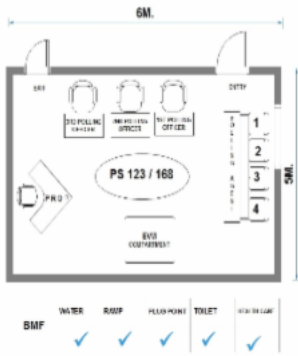

নির্বাচক নিবন্ধন আধিকারিকের স্বাক্ষর

Nazri Naksha

Google Map View

Polling Station Building Front View

Polling Station Front View

Cad View

Key MAP View

1 নাম : পম্পা (বৈদ্য)মণ্ডল স্বামীর নাম: মুকুন্দ মণ্ডল বাড়ির নং : n0168 বয়স : 30 লিঙ্গ : মহিলা	NAVY1278167 ফটো উপলব্ধ	2 নাম : শিখা গিরি স্বামীর নাম: মনোজ গিরি বাড়ির নং : N000 বয়স : 34 লিঙ্গ : মহিলা	NAVY1437011 ফটো উপলব্ধ	3 নাম : নিতাই গিরি পিতার নাম: প্রভাষ গিরি বাড়ির নং : n0107 বয়স : 52 লিঙ্গ : পুরুষ	JHN1410521 ফটো উপলব্ধ
4 নাম : মামনি দাস স্বামীর নাম: কৃষ্ণদাস বাড়ির নং : n0163 বয়স : 32 লিঙ্গ : মহিলা	NAVY1277920 ফটো উপলব্ধ	5 নাম : টুলু নস্কর স্বামীর নাম: রাহুল নস্কর বাড়ির নং : এন0005 বয়স : 30 লিঙ্গ : মহিলা	NAVY1647676 ফটো উপলব্ধ	6 নাম : বরণ নস্কর পিতার নাম: সঞ্জিত নস্কর বাড়ির নং : 0027 বয়স : 25 লিঙ্গ : পুরুষ	NAVY1570209 ফটো উপলব্ধ
7 নাম : পল্লবী নস্কর পিতার নাম: সঞ্জিত নস্কর বাড়ির নং : এন0027 বয়স : 23 লিঙ্গ : মহিলা	NAVY1559954 ফটো উপলব্ধ	8 নাম : তন্ময় নস্কর পিতার নাম: সুকুমার নস্কর বাড়ির নং : n0031 বয়স : 25 লিঙ্গ : পুরুষ	NAVY1521061 ফটো উপলব্ধ	9 নাম : রামেন নস্কর পিতার নাম: ধীরেন নস্কর বাড়ির নং : 0033 বয়স : 25 লিঙ্গ : পুরুষ	NAVY1436005 ফটো উপলব্ধ
10 নাম : প্রতিভা নস্কর পিতার নাম: ভরত নস্কর বাড়ির নং : n0002 বয়স : 49 লিঙ্গ : মহিলা	JHN2582963 ফটো উপলব্ধ	11 নাম : জয় নস্কর পিতার নাম: গোবিন্দ নস্কর বাড়ির নং : n0001 বয়স : 30 লিঙ্গ : পুরুষ	NAVY1122951 ফটো উপলব্ধ	12 নাম : সরজিৎ মন্ডল পিতার নাম: হৃষিকেশ মন্ডল বাড়ির নং : 0002 বয়স : 26 লিঙ্গ : পুরুষ	NAVY1409861 ফটো উপলব্ধ
13 নাম : সুপ্রিয়া নস্কর স্বামীর নাম: সুধাংশু নস্কর বাড়ির নং : n0003 বয়স : 35 লিঙ্গ : মহিলা	NAVY1339548 ফটো উপলব্ধ	14 নাম : সুজয় নস্কর পিতার নাম: গোবিন্দ নস্কর বাড়ির নং : n0001 বয়স : 32 লিঙ্গ : পুরুষ	NAVY0712356 ফটো উপলব্ধ	15 নাম : বিভাস নস্কর পিতার নাম: রবীন্দ্রনাথ নস্কর বাড়ির নং : n0035 বয়স : 29 লিঙ্গ : পুরুষ	NAVY1226760 ফটো উপলব্ধ
16 নাম : সুকদেব নস্কর পিতার নাম: শিবপদ নস্কর বাড়ির নং : 0034 বয়স : 27 লিঙ্গ : পুরুষ	NAVY1374735 ফটো উপলব্ধ	17 নাম : রাহুল নস্কর পিতার নাম: প্রশান্ত নস্কর বাড়ির নং : n0005 বয়স : 29 লিঙ্গ : পুরুষ	NAVY1187491 ফটো উপলব্ধ	18 নাম : সুদীপ্ত নস্কর পিতার নাম: প্রশান্ত নস্কর বাড়ির নং : n0005 বয়স : 24 লিঙ্গ : পুরুষ	NAVY1509389 ফটো উপলব্ধ
19 নাম : কবিতা নস্কর স্বামীর নাম: রবীন্দ্র নস্কর বাড়ির নং : n0035 বয়স : 52 লিঙ্গ : মহিলা	JHN0555391 ফটো উপলব্ধ	20 নাম : বিপুল নস্কর পিতার নাম: রবীন্দ্রনাথ নস্কর বাড়ির নং : n0035 বয়স : 32 লিঙ্গ : পুরুষ	NAVY1094853 ফটো উপলব্ধ	21 নাম : সরস্বতী নস্কর স্বামীর নাম: শত্রুঘ্ন নস্কর বাড়ির নং : n0001 বয়স : 90 লিঙ্গ : মহিলা	JHN0555607 ফটো উপলব্ধ
22 নাম : গোবিন্দ নস্কর পিতার নাম: শিবপদ নস্কর বাড়ির নং : n0001 বয়স : 60 লিঙ্গ : পুরুষ	JHN0555615 ফটো উপলব্ধ	23 নাম : সুসমা নস্কর স্বামীর নাম: গোবিন্দ নস্কর বাড়ির নং : n0001 বয়স : 56 লিঙ্গ : মহিলা	JHN0555623 ফটো উপলব্ধ	24 নাম : সঙ্গীতা বাউলিয়া (নস্কর) স্বামীর নাম: সুজয় নস্কর বাড়ির নং : n0001 বয়স : 35 লিঙ্গ : মহিলা	NAVY1122969 ফটো উপলব্ধ
25 নাম : আশুতোষ নস্কর পিতার নাম: শত্রুঘ্ন নস্কর বাড়ির নং : n0001 বয়স : 51 লিঙ্গ : পুরুষ	JHN2800324 ফটো উপলব্ধ	26 নাম : লিপিকা নস্কর স্বামীর নাম: আশুতোষ নস্কর বাড়ির নং : n0001 বয়স : 38 লিঙ্গ : মহিলা	JHN2800332 ফটো উপলব্ধ	27 নাম : শিল্পা নস্কর পিতার নাম: আশুতোষ নস্কর বাড়ির নং : এন0001 বয়স : 20 লিঙ্গ : মহিলা	NAVY1725092 ফটো উপলব্ধ
28 নাম : শংকরী নস্কর স্বামীর নাম: ভরত নস্কর বাড়ির নং : n0002 বয়স : 77 লিঙ্গ : মহিলা	JHN0555714 ফটো উপলব্ধ	29 নাম : সুকুমার নস্কর পিতার নাম: শ্রীনাথ নস্কর বাড়ির নং : n0031 বয়স : 57 লিঙ্গ : পুরুষ	JHN0555763 ফটো উপলব্ধ	30 নাম : প্রমিলা নস্কর স্বামীর নাম: সুকুমার নস্কর বাড়ির নং : n0031 বয়স : 54 লিঙ্গ : মহিলা	JHN0555771 ফটো উপলব্ধ