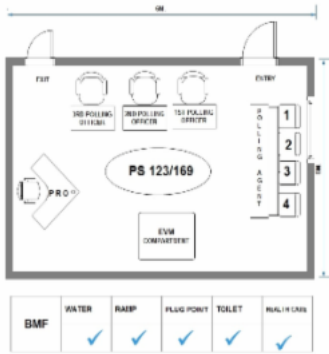

নির্বাচক নিবন্ধন আধিকারিকের স্বাক্ষর

Nazri Naksha

Google Map View

Polling Station Building Front View

Polling Station Front View

Cad View

Key MAP View

1 নাম : মুজিবর গাজী পিতার নাম : আফছার গাজী বাড়ির নং : ঢোলখালি বয়স : 26 লিঙ্গ : পুরুষ	NVY1456425 ফটো উপলব্ধ	2 নাম : রুপভান খাতুন পিতার নাম : আকবর গাজী বাড়ির নং : 0193 বয়স : 25 লিঙ্গ : মহিলা	NVY1430552 ফটো উপলব্ধ	3 নাম : সাহানারা খাতুন স্বামীর নাম : সাইদ গাজী বাড়ির নং : 122 বয়স : 22 লিঙ্গ : মহিলা	NVY1640663 ফটো উপলব্ধ
4 নাম : রোকিয়া খাতুন স্বামীর নাম : সাহানুর গাজী বাড়ির নং : n0122 বয়স : 25 লিঙ্গ : মহিলা	NVY1474683 ফটো উপলব্ধ	5 নাম : সাইদ গাজী পিতার নাম : আবুবক্কর গাজী বাড়ির নং : n0122 বয়স : 27 লিঙ্গ : পুরুষ	NVY1348465 ফটো উপলব্ধ	6 নাম : শম্মু গায়েন পিতার নাম : সন্তোষ গায়েন বাড়ির নং : n0090 বয়স : 47 লিঙ্গ : পুরুষ	JHN2212520 ফটো উপলব্ধ
7 নাম : মানস গায়েন পিতার নাম : সুশান্ত গায়েন বাড়ির নং : এন0100 বয়স : 23 লিঙ্গ : পুরুষ	NVY1549641 ফটো উপলব্ধ	8 নাম : পবিত্র গায়েন পিতার নাম : শম্মু গায়েন বাড়ির নং : n0090 বয়স : 24 লিঙ্গ : পুরুষ	NVY1485291 ফটো উপলব্ধ	9 নাম : ললিতা গায়েন স্বামীর নাম : সন্তোষ গায়েন বাড়ির নং : n0090 বয়স : 65 লিঙ্গ : মহিলা	JHN0570507 ফটো উপলব্ধ
10 নাম : হরিপদ গায়েন পিতার নাম : সন্তোষ গায়েন বাড়ির নং : n0090 বয়স : 39 লিঙ্গ : পুরুষ	NVY0253930 ফটো উপলব্ধ	11 নাম : পারুল গায়েন স্বামীর নাম : শম্মু গায়েন বাড়ির নং : n0090 বয়স : 41 লিঙ্গ : মহিলা	NVY0596478 ফটো উপলব্ধ	Q 12 নাম : সয়েতা রায় স্বামীর নাম : সঞ্জয় রায় বাড়ির নং : 0090 বয়স : 42 লিঙ্গ : মহিলা	NVY0986703 ফটো উপলব্ধ
13 নাম : মমতা গায়েন স্বামীর নাম : হরিপদ গায়েন বাড়ির নং : n0090 বয়স : 34 লিঙ্গ : মহিলা	NVY0986695 ফটো উপলব্ধ	14 নাম : সাহানারা বিবি স্বামীর নাম : অরুণ বিবি বাড়ির নং : n0123 বয়স : 40 লিঙ্গ : মহিলা	NVY1278456 ফটো উপলব্ধ	15 নাম : ফতেমা খাতুন স্বামীর নাম : সিক্কি গাজী বাড়ির নং : এন0123 বয়স : 24 লিঙ্গ : মহিলা	NVY1564509 ফটো উপলব্ধ
16 নাম : জামাতুন বিবি স্বামীর নাম : সাইফুল গাজী বাড়ির নং : 0139 বয়স : 29 লিঙ্গ : মহিলা	NVY1317171 ফটো উপলব্ধ	17 নাম : তাজকুরনা বিবি স্বামীর নাম : ফিরোজ গাজী বাড়ির নং : N0134 বয়স : 29 লিঙ্গ : মহিলা	YDY1235498 ফটো উপলব্ধ	18 নাম : নটবর বৈদ্য পিতার নাম : দেবেন বৈদ্য বাড়ির নং : n0040 বয়স : 66 লিঙ্গ : পুরুষ	JHN0570523 ফটো উপলব্ধ
19 নাম : সুভদ্রা বৈদ্য স্বামীর নাম : নটবর বৈদ্য বাড়ির নং : n0040 বয়স : 59 লিঙ্গ : মহিলা	JHN0570531 ফটো উপলব্ধ	20 নাম : হরিদাস বৈষ্ণব পিতার নাম : শচীন বৈষ্ণব বাড়ির নং : 0138 বয়স : 31 লিঙ্গ : পুরুষ	NVY0986752 ফটো উপলব্ধ	21 নাম : জয়ন্তী বৈষ্ণব স্বামীর নাম : হরিদাস বৈষ্ণব বাড়ির নং : N0209 বয়স : 25 লিঙ্গ : মহিলা	NVY1512706 ফটো উপলব্ধ
22 নাম : সুভদীপ মণ্ডল পিতার নাম : সুকুমার মণ্ডল বাড়ির নং : এন0149 বয়স : 26 লিঙ্গ : পুরুষ	NVY1351097 ফটো উপলব্ধ	23 নাম : সুমন মণ্ডল পিতার নাম : গোবিন্দ মণ্ডল বাড়ির নং : n0106 বয়স : 26 লিঙ্গ : পুরুষ	NVY1318542 ফটো উপলব্ধ	24 নাম : ছন্দা মণ্ডল পিতার নাম : অরবিন্দ মণ্ডল বাড়ির নং : n0104 বয়স : 26 লিঙ্গ : মহিলা	NVY1344167 ফটো উপলব্ধ
25 নাম : রেখা মণ্ডল স্বামীর নাম : তপন মণ্ডল বাড়ির নং : n0053 বয়স : 43 লিঙ্গ : মহিলা	NVY1278233 ফটো উপলব্ধ	26 নাম : শিবপদ মণ্ডল পিতার নাম : অনিল মণ্ডল বাড়ির নং : n0028 বয়স : 61 লিঙ্গ : পুরুষ	NVY1278258 ফটো উপলব্ধ	27 নাম : তরুণালা মণ্ডল স্বামীর নাম : শিনপদ মণ্ডল বাড়ির নং : n0028 বয়স : 55 লিঙ্গ : মহিলা	NVY1278266 ফটো উপলব্ধ
28 নাম : ভবেন্দ্র বিকাশ মন্ডল পিতার নাম : ধীরেন্দ্রনাথ মণ্ডল বাড়ির নং : n0094 বয়স : 48 লিঙ্গ : পুরুষ	JHN2428936 ফটো উপলব্ধ	29 নাম : সুপ্রিয়া মন্ডল স্বামীর নাম : সুমন মন্ডল বাড়ির নং : 106 বয়স : 22 লিঙ্গ : মহিলা	NVY1633932 ফটো উপলব্ধ	30 নাম : মল্লিকা মণ্ডল(বরকন্দজ) স্বামীর নাম : জয়ন্ত মণ্ডল বাড়ির নং : n0028 বয়স : 29 লিঙ্গ : মহিলা	NVY1278290 ফটো উপলব্ধ