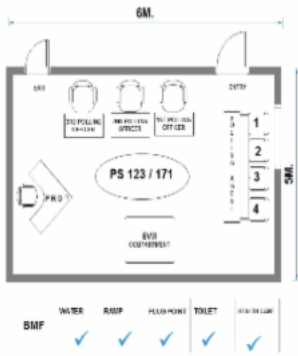

নির্বাচক নিবন্ধন আধিকারিকের স্বাক্ষর

Nazri Naksha

Google Map View

Polling Station Building Front View

Polling Station Front View

Cad View

Key MAP View

বিধানসভা নির্বাচনক্ষেত্রের নং, নাম : 123-সদ্যেশখালি
ভাগ নং, নাম : 1-উঃ পূঃ জেলিয়াখালী 1নং পূর্ব পাড়া