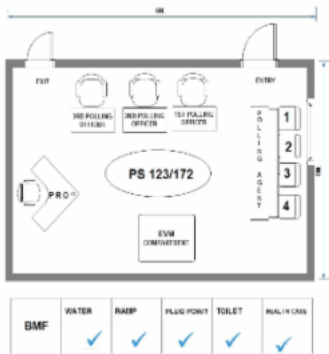

নির্বাচক নিবন্ধন আধিকারিকের স্বাক্ষর

Nazri Naksha

Google Map View

Polling Station Building Front View

Polling Station Front View

Cad View

Key MAP View

1 নাম : হরিদাস গাইন পিতার নাম: গীরেন্দ্র গাইন বাড়ির নং : n0003 বয়স : 43 লিঙ্গ : পুরুষ	NVY0148379 ফটো উপলব্ধ	2 নাম : দেবদাস গাইন পিতার নাম: গীরেন্দ্র গাইন বাড়ির নং : n0003 বয়স : 42 লিঙ্গ : পুরুষ	JHN2456663 ফটো উপলব্ধ	3 নাম : সাবিত্রী গাইন স্বামীর নাম: দেবদাস গাইন বাড়ির নং : n0003 বয়স : 40 লিঙ্গ : মহিলা	JHN2457778 ফটো উপলব্ধ
4 নাম : রেনুকা গাইন স্বামীর নাম: তপন গাইন বাড়ির নং : n0003 বয়স : 41 লিঙ্গ : মহিলা	JHN2589539 ফটো উপলব্ধ	5 নাম : বিনয় গাইন পিতার নাম: বীরেন গাইন বাড়ির নং : n0003 বয়স : 42 লিঙ্গ : পুরুষ	NVY0148395 ফটো উপলব্ধ	6 নাম : অনিমা সরদার স্বামীর নাম: কালিপদ সরদার বাড়ির নং : n0128 বয়স : 47 লিঙ্গ : মহিলা	JHN1401132 ফটো উপলব্ধ
7 নাম : ইন্দ্রানী গাইন স্বামীর নাম: সুভাষ গাইন বাড়ির নং : n0128 বয়স : 41 লিঙ্গ : মহিলা	JHN2805901 ফটো উপলব্ধ	8 নাম : শান্তি গাইন স্বামীর নাম: বিনয় গাইন বাড়ির নং : n0003 বয়স : 32 লিঙ্গ : মহিলা	NVY1279132 ফটো উপলব্ধ	9 নাম : গঙ্গা গাইন পিতার নাম: বীরেন গাইন বাড়ির নং : N0003 বয়স : 36 লিঙ্গ : পুরুষ	NVY0599183 ফটো উপলব্ধ
10 নাম : যমুনা গাইন স্বামীর নাম: বীরেন্দ্র গাইন বাড়ির নং : n0003 বয়স : 57 লিঙ্গ : মহিলা	JHN0665489 ফটো উপলব্ধ	11 নাম : সুভাষ গাইন পিতার নাম: অজিত গাইন বাড়ির নং : n0128 বয়স : 43 লিঙ্গ : পুরুষ	JHN2126738 ফটো উপলব্ধ	12 নাম : তপন গাইন পিতার নাম: বীরেন গাইন বাড়ির নং : n0003 বয়স : 43 লিঙ্গ : পুরুষ	NVY0148387 ফটো উপলব্ধ
13 নাম : জয়ন্তী গাইন স্বামীর নাম: হরিদাস গাইন বাড়ির নং : n0003 বয়স : 38 লিঙ্গ : মহিলা	NVY0713701 ফটো উপলব্ধ	14 নাম : সুরমিলা গাইন স্বামীর নাম: গঙ্গা গাইন বাড়ির নং : n0003 বয়স : 31 লিঙ্গ : মহিলা	NVY1279256 ফটো উপলব্ধ	15 নাম : সহিদুল গাজী পিতার নাম: নাসির গাজী বাড়ির নং : n0100 বয়স : 23 লিঙ্গ : পুরুষ	NVY1548049 ফটো উপলব্ধ
16 নাম : সাহানা বিবি গাজী স্বামীর নাম: নাজির গাজী বাড়ির নং : n0100 বয়স : 40 লিঙ্গ : মহিলা	NVY0148403 ফটো উপলব্ধ	17 নাম : নাজির গাজী পিতার নাম: জামসেদ গাজী বাড়ির নং : n0100 বয়স : 39 লিঙ্গ : পুরুষ	JHN2805927 ফটো উপলব্ধ	18 নাম : ফজিলা গাজী স্বামীর নাম: নাসির গাজী বাড়ির নং : n0100 বয়স : 39 লিঙ্গ : মহিলা	NVY0713719 ফটো উপলব্ধ
19 নাম : নাসির গাজী পিতার নাম: জামসেদ গাজী বাড়ির নং : n0100 বয়স : 43 লিঙ্গ : পুরুষ	JHN2805919 ফটো উপলব্ধ	20 নাম : কামালউদ্দিন গাজী পিতার নাম: জামসেদ গাজী বাড়ির নং : n0100 বয়স : 34 লিঙ্গ : পুরুষ	NVY0598458 ফটো উপলব্ধ	21 নাম : সখিনা গাজী স্বামীর নাম: জামসেদ গাজী বাড়ির নং : n0100 বয়স : 66 লিঙ্গ : মহিলা	JHN0665505 ফটো উপলব্ধ
22 নাম : জামাল গাজী পিতার নাম: জামসেদ গাজী বাড়ির নং : n0100 বয়স : 39 লিঙ্গ : পুরুষ	JHN2589547 ফটো উপলব্ধ	23 নাম : রাজকুমার সরদার পিতার নাম: রনজিত সরদার বাড়ির নং : n0100 বয়স : 37 লিঙ্গ : পুরুষ	NVY0841429 ফটো উপলব্ধ	24 নাম : ছায়া সরদার স্বামীর নাম: রাজকুমার সরদার বাড়ির নং : n0100 বয়স : 30 লিঙ্গ : মহিলা	NVY0988089 ফটো উপলব্ধ
25 নাম : মালতী ঘরামী স্বামীর নাম: শঙ্কর ঘরামী বাড়ির নং : n0012 বয়স : 52 লিঙ্গ : মহিলা	JHN0665570 ফটো উপলব্ধ	26 নাম : নিত্যানন্দ ঘরামী পিতার নাম: অভিমান্য ঘরামী বাড়ির নং : n0012 বয়স : 58 লিঙ্গ : পুরুষ	JHN0665588 ফটো উপলব্ধ	27 নাম : সীতা ঘরামী স্বামীর নাম: নিত্যানন্দ ঘরামী বাড়ির নং : n0012 বয়স : 56 লিঙ্গ : মহিলা	NVY0988600 ফটো উপলব্ধ
28 নাম : শৈলেন ঘরামী পিতার নাম: নিত্যানন্দ ঘরামী বাড়ির নং : n0012 বয়স : 34 লিঙ্গ : পুরুষ	NVY0598466 ফটো উপলব্ধ	29 নাম : ডলি ঘরামী ঘোষ স্বামীর নাম: মাধব ঘরামী বাড়ির নং : n0014 বয়স : 27 লিঙ্গ : মহিলা	NVY1279207 ফটো উপলব্ধ	30 নাম : প্রশান্ত ঘরামী পিতার নাম: কালিপদ ঘরামী বাড়ির নং : n0014 বয়স : 28 লিঙ্গ : পুরুষ	NVY1188887 ফটো উপলব্ধ