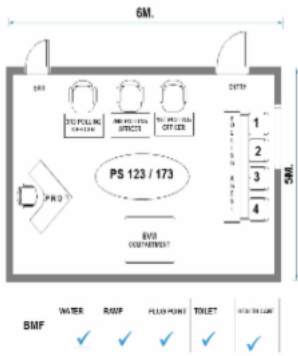

নির্বাচক নিবন্ধন আধিকারিকের স্বাক্ষর

Nazri Naksha

Google Map View

Polling Station Building Front View

Polling Station Front View

Cad View

Key MAP View

বিধানসভা নির্বাচনক্ষেত্রের নং, নাম : 123-সদ্যেশখালি