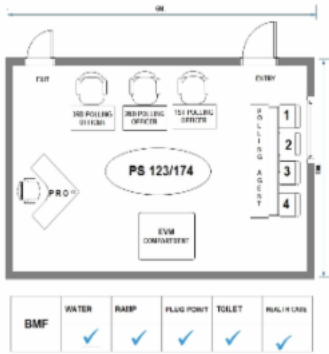

নির্বাচক নিবন্ধন আধিকারিকের স্বাক্ষর

Nazri Naksha

Google Map View

Polling Station Building Front View

Polling Station Front View

Cad View

Key MAP View

1 নাম : সুজাউদ্দিন গাজী পিতার নাম : মাহান গাজী বাড়ির নং : n0078 বয়স : 44 লিঙ্গ : পুরুষ	JHN2734184 ফটো উপলব্ধ	2 নাম : সাবিনা বিবি লস্কর স্বামীর নাম : সুজাউদ্দিন গাজী বাড়ির নং : n0078 বয়স : 38 লিঙ্গ : মহিলা	NAVY0254607 ফটো উপলব্ধ	3 নাম : সেরিনা কয়াল স্বামীর নাম : মনিরুল গাজী বাড়ির নং : 0078 বয়স : 33 লিঙ্গ : মহিলা	NAVY1421460 ফটো উপলব্ধ
4 নাম : আব্বাস উদ্দিন গাজী পিতার নাম : মাহান গাজী বাড়ির নং : n0078 বয়স : 35 লিঙ্গ : পুরুষ	NAVY0600478 ফটো উপলব্ধ	5 নাম : সেরিনা বিবি স্বামীর নাম : আব্বাসউদ্দিন গাজী বাড়ির নং : n0078 বয়স : 34 লিঙ্গ : মহিলা	NAVY0842294 ফটো উপলব্ধ	6 নাম : জাহানারা বিবি স্বামীর নাম : মাহান গাজী বাড়ির নং : n0078 বয়স : 60 লিঙ্গ : মহিলা	JHN0632604 ফটো উপলব্ধ
7 নাম : মাহান গাজী পিতার নাম : লালমতি গাজী বাড়ির নং : n0078 বয়স : 70 লিঙ্গ : পুরুষ	JHN0632596 ফটো উপলব্ধ	8 নাম : মনিরুল গাজী পিতার নাম : মাহান গাজী বাড়ির নং : n0078 বয়স : 32 লিঙ্গ : পুরুষ	NAVY1097237 ফটো উপলব্ধ	9 নাম : পাঁচি কর্মকার স্বামীর নাম : মাণিক কর্মকার বাড়ির নং : n0012 বয়স : 76 লিঙ্গ : মহিলা	JHN0632737 ফটো উপলব্ধ
10 নাম : উৎপল মুন্ডা অন্যান্য : কমল মুন্ডা বাড়ির নং : 303 বয়স : 38 লিঙ্গ : পুরুষ	NAVY0989442 ফটো উপলব্ধ	11 নাম : সুমিত্রা কর্মকার স্বামীর নাম : সুনিল কর্মকার বাড়ির নং : n0011 বয়স : 50 লিঙ্গ : মহিলা	JHN1345610 ফটো উপলব্ধ	12 নাম : সুনীল কর্মকার পিতার নাম : মনোহর কর্মকার বাড়ির নং : n0011 বয়স : 57 লিঙ্গ : পুরুষ	JHN0632679 ফটো উপলব্ধ
13 নাম : নন্দরাণী কর্মকার স্বামীর নাম : সুধীর কর্মকার বাড়ির নং : n0011 বয়স : 66 লিঙ্গ : মহিলা	JHN1345602 ফটো উপলব্ধ	14 নাম : মমতা কর্মকার স্বামীর নাম : প্রশান্ত কর্মকার বাড়ির নং : 0009 বয়স : 32 লিঙ্গ : মহিলা	NAVY0989665 ফটো উপলব্ধ	15 নাম : তরুণালা কর্মকার স্বামীর নাম : কাঙ্গাল কর্মকার বাড়ির নং : n0009 বয়স : 61 লিঙ্গ : মহিলা	JHN2446631 ফটো উপলব্ধ
16 নাম : প্রশান্ত কর্মকার পিতার নাম : কাঙ্গাল কর্মকার বাড়ির নং : n0009 বয়স : 35 লিঙ্গ : পুরুষ	NAVY0254722 ফটো উপলব্ধ	17 নাম : কাঙ্গাল কর্মকার পিতার নাম : লালমোহন কর্মকার বাড়ির নং : n0009 বয়স : 66 লিঙ্গ : পুরুষ	JHN2446623 ফটো উপলব্ধ	18 নাম : স্বপন কর্মকার পিতার নাম : কর্ণ কর্মকার বাড়ির নং : n0011 বয়স : 43 লিঙ্গ : পুরুষ	JHN2118008 ফটো উপলব্ধ
19 নাম : সুচিত্রা সরদার স্বামীর নাম : পরিতোষ কর্মকার বাড়ির নং : 0011 বয়স : 22 লিঙ্গ : মহিলা	NAVY1611151 ফটো উপলব্ধ	20 নাম : নেপাল কর্মকার মায়ের নাম : কর্ণ কর্মকার বাড়ির নং : n0011 বয়স : 36 লিঙ্গ : পুরুষ	NAVY0150227 ফটো উপলব্ধ	21 নাম : লক্ষ্মী কর্মকার স্বামীর নাম : কর্ণ কর্মকার বাড়ির নং : n0011 বয়স : 76 লিঙ্গ : মহিলা	JHN0632695 ফটো উপলব্ধ
22 নাম : সুন্দরী কর্মকার স্বামীর নাম : স্বপন কর্মকার বাড়ির নং : 0011 বয়স : 39 লিঙ্গ : মহিলা	NAVY0989269 ফটো উপলব্ধ	23 নাম : পম্পা কর্মকার স্বামীর নাম : গণেশ কর্মকার বাড়ির নং : 006 বয়স : 27 লিঙ্গ : মহিলা	NAVY1224963 ফটো উপলব্ধ	24 নাম : পঞ্চমী মুন্ডা স্বামীর নাম : উৎপল মুন্ডা বাড়ির নং : 303 বয়স : 34 লিঙ্গ : মহিলা	NAVY1189901 ফটো উপলব্ধ
25 নাম : খোকন কর্মকার পিতার নাম : সুনীল কর্মকার বাড়ির নং : n0011 বয়স : 28 লিঙ্গ : পুরুষ	NAVY1279835 ফটো উপলব্ধ	26 নাম : বাসন্তী কর্মকার পিতার নাম : সুধীর কর্মকার বাড়ির নং : n0011 বয়স : 37 লিঙ্গ : মহিলা	NAVY0254623 ফটো উপলব্ধ	27 নাম : পরিতোষ কর্মকার পিতার নাম : সুধীর কর্মকার বাড়ির নং : n0011 বয়স : 35 লিঙ্গ : পুরুষ	NAVY0599563 ফটো উপলব্ধ
28 নাম : উর্মিলা কর্মকার পিতার নাম : কর্ণ কর্মকার বাড়ির নং : n0011 বয়স : 50 লিঙ্গ : মহিলা	JHN0632703 ফটো উপলব্ধ	29 নাম : সুবাসী মণ্ডল সরদার স্বামীর নাম : বিশুজিৎ বাড়ির নং : n0011 বয়স : 33 লিঙ্গ : মহিলা	NAVY0842336 ফটো উপলব্ধ	30 নাম : সুস্মিতা মাইতি কর্মকার স্বামীর নাম : মহাদেব কর্মকার বাড়ির নং : n0006 বয়স : 28 লিঙ্গ : মহিলা	NAVY1189877 ফটো উপলব্ধ