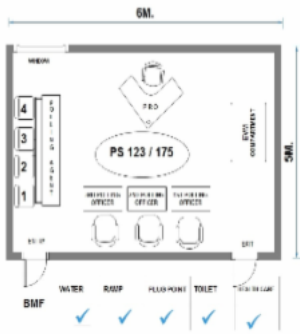

নির্বাচক নিবন্ধন আধিকারিকের স্বাক্ষর

Nazri Naksha

Google Map View

Polling Station Building Front View

Polling Station Front View

Cad View

Key MAP View

1 নাম : জবেদ আলি গাজী পিতার নাম : ছাত্তার গাজী বাড়ির নং : n0067 বয়স : 48 লিঙ্গ : পুরুষ	JHN2732279 ফটো উপলব্ধ	2 নাম : রিজিয়া বিবি স্বামীর নাম : জবেদ গাজী বাড়ির নং : n0067 বয়স : 47 লিঙ্গ : মহিলা	JHN2802262 ফটো উপলব্ধ	3 নাম : সাজেদ গাজী পিতার নাম : ছাত্তার গাজী বাড়ির নং : n0067 বয়স : 38 লিঙ্গ : পুরুষ	JHN2441343 ফটো উপলব্ধ
4 নাম : রূপবান বিবি স্বামীর নাম : সাজেদ গাজী বাড়ির নং : n0067 বয়স : 38 লিঙ্গ : মহিলা	JHN2802312 ফটো উপলব্ধ	5 নাম : জামাল আকুঞ্জি পিতার নাম : মহিবুল্লা আকুঞ্জি বাড়ির নং : এন0067 বয়স : 24 লিঙ্গ : পুরুষ	NAVY1696905 ফটো উপলব্ধ	6 নাম : সাবনুর লক্ষর আকুঞ্জি স্বামীর নাম : জামাল আকুঞ্জি বাড়ির নং : এন0067 বয়স : 20 লিঙ্গ : মহিলা	NAVY1719442 ফটো উপলব্ধ
7 নাম : জাহাঙ্গীর হোসেন বিশ্বাস পিতার নাম : ইউনুস বিশ্বাস বাড়ির নং : এন0036 বয়স : 21 লিঙ্গ : পুরুষ	NAVY1696988 ফটো উপলব্ধ	8 নাম : শেরিনা বিবি স্বামীর নাম : ইউনুস বিশ্বাস বাড়ির নং : n0036 বয়স : 50 লিঙ্গ : মহিলা	NAVY1665942 ফটো উপলব্ধ	9 নাম : মেহেরুন বিবি স্বামীর নাম : আলমগীর বিশ্বাস বাড়ির নং : n0036 বয়স : 26 লিঙ্গ : মহিলা	NAVY1326453 ফটো উপলব্ধ
10 নাম : ইউনুস বিশ্বাস পিতার নাম : আহাদ বক্স বিশ্বাস বাড়ির নং : n0036 বয়স : 54 লিঙ্গ : পুরুষ	JHN2441418 ফটো উপলব্ধ	11 নাম : আলমগীর বিশ্বাস পিতার নাম : ইউনুস বিশ্বাস বাড়ির নং : n0036 বয়স : 33 লিঙ্গ : পুরুষ	NAVY0714360 ফটো উপলব্ধ	12 নাম : মৌরজানবিবি মোল্যা স্বামীর নাম : আবুতালেব মোল্যা বাড়ির নং : n0019 বয়স : 80 লিঙ্গ : মহিলা	JHN0611517 ফটো উপলব্ধ
13 নাম : আব্দুল জুববার মোল্যা পিতার নাম : আবুতালেব মোল্যা বাড়ির নং : n0019 বয়স : 53 লিঙ্গ : পুরুষ	JHN2441483 ফটো উপলব্ধ	14 নাম : মারুফা বিবি পিতার নাম : সামিরুল মোল্যা বাড়ির নং : n0019 বয়স : 26 লিঙ্গ : মহিলা	NAVY1338664 ফটো উপলব্ধ	15 নাম : আব্দুল গফফার মোল্লা পিতার নাম : আবুতালেব মোল্লা বাড়ির নং : n0019 বয়স : 56 লিঙ্গ : পুরুষ	NAVY1453232 ফটো উপলব্ধ
16 নাম : তাহমিনা বিবি মোল্লা স্বামীর নাম : আব্দুল গফফার মোল্লা বাড়ির নং : n0019 বয়স : 46 লিঙ্গ : মহিলা	JHN1398825 ফটো উপলব্ধ	17 নাম : ফারুক মোল্যা পিতার নাম : আব্দুল জুববার মোল্যা বাড়ির নং : n0019 বয়স : 26 লিঙ্গ : পুরুষ	NAVY1338755 ফটো উপলব্ধ	18 নাম : আব্দুল মমিন মোল্যা পিতার নাম : আবুতালেব মোল্যা বাড়ির নং : n0019 বয়স : 45 লিঙ্গ : পুরুষ	JHN1398130 ফটো উপলব্ধ
19 নাম : তাছলিমা বিবি স্বামীর নাম : আব্দুল জুববার মোল্যা বাড়ির নং : n0019 বয়স : 48 লিঙ্গ : মহিলা	JHN0611525 ফটো উপলব্ধ	20 নাম : মমতাজ বিবি মোল্যা স্বামীর নাম : আব্দুল মোমিন মোল্যা বাড়ির নং : n0019 বয়স : 46 লিঙ্গ : মহিলা	JHN2441475 ফটো উপলব্ধ	21 নাম : সারিফা খাতুন স্বামীর নাম : ফারুক মোল্যা বাড়ির নং : সি49 বয়স : 19 লিঙ্গ : মহিলা	NAVY1749704 ফটো উপলব্ধ
22 নাম : সহিনা ইয়াসমিন স্বামীর নাম : রমজান বাদশা মোল্যা বাড়ির নং : 0444 বয়স : 31 লিঙ্গ : মহিলা	NAVY1385897 ফটো উপলব্ধ	23 নাম : সৌরভ ওবা পিতার নাম : উদয় ওবা বাড়ির নং : 0008 বয়স : 27 লিঙ্গ : পুরুষ	NAVY1421411 ফটো উপলব্ধ	24 নাম : মালতী ওবা স্বামীর নাম : দিবাকর ওবা বাড়ির নং : n0006 বয়স : 61 লিঙ্গ : মহিলা	JHN0998070 ফটো উপলব্ধ
25 নাম : শান্তিবালা ওবা স্বামীর নাম : শোভন ওবা বাড়ির নং : n0143 বয়স : 47 লিঙ্গ : মহিলা	JHN0612291 ফটো উপলব্ধ	26 নাম : হরিপদ ওবা পিতার নাম : নীলমাধব ওবা বাড়ির নং : n0009 বয়স : 71 লিঙ্গ : পুরুষ	JHN0610675 ফটো উপলব্ধ	27 নাম : প্রশান্ত ওবা পিতার নাম : শ্রী হরিপদ ওবা বাড়ির নং : n0009 বয়স : 39 লিঙ্গ : পুরুষ	JHN2442853 ফটো উপলব্ধ
28 নাম : বিন্দুরানী ওবা স্বামীর নাম : মনোজ ওবা বাড়ির নং : n0001 বয়স : 74 লিঙ্গ : মহিলা	JHN0610568 ফটো উপলব্ধ	29 নাম : নেপাল চন্দ্র ওবা পিতার নাম : মনোজ ওবা বাড়ির নং : n0001 বয়স : 44 লিঙ্গ : পুরুষ	JHN1398049 ফটো উপলব্ধ	30 নাম : বৃহস্পতি(মাল্লা) ওবা স্বামীর নাম : প্রদীপ ওবা বাড়ির নং : n0005 বয়স : 29 লিঙ্গ : মহিলা	NAVY1097518 ফটো উপলব্ধ