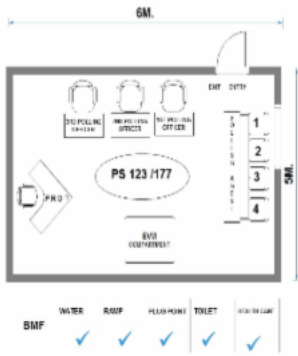

নির্বাচক নিবন্ধন আধিকারিকের স্বাক্ষর

Nazri Naksha

Google Map View

Polling Station Building Front View

Polling Station Front View

Cad View

Key MAP View

বিধানসভা নির্বাচনক্ষেত্রের নং, নাম : 123-সদ্যেশখালি
ভাগ নং, নাম : 1-দক্ষিণ ভাঙ্গা তুঘখালী হেনং পাড়া