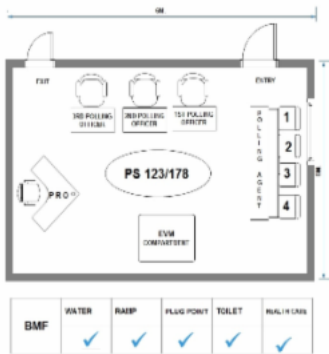

নির্বাচক নিবন্ধন আধিকারিকের স্বাক্ষর

Nazri Naksha

Google Map View

Polling Station Building Front View

Polling Station Front View

Cad View

Key MAP View

1 নাম : মিনারা বিবি গাজী স্বামীর নাম : আলি মহম্মদ গাজী বাড়ির নং : n0184 বয়স : 39 লিঙ্গ : মহিলা	YMM1313360	ফটো উপলব্ধ	2 নাম : আলিনুর মোল্যা পিতার নাম : আরসেদ মোল্যা বাড়ির নং : n0122 বয়স : 48 লিঙ্গ : পুরুষ	JHN2445427	ফটো উপলব্ধ	3 নাম : সাবিনা বিবি মিল্লী স্বামীর নাম : হােসেম আলি বাড়ির নং : n0091 বয়স : 35 লিঙ্গ : মহিলা	NVY0255414	ফটো উপলব্ধ
4 নাম : হােসেম আলি মিল্লী পিতার নাম : কােসেম মিল্লী বাড়ির নং : n0091 বয়স : 48 লিঙ্গ : পুরুষ	JHN1341056	ফটো উপলব্ধ	5 নাম : নাসিমা স্বামীর নাম : সিয়াজুল মোল্যা বাড়ির নং : n0192 বয়স : 29 লিঙ্গ : মহিলা	NVY1375062	ফটো উপলব্ধ	6 নাম : সাহিল মিল্লী পিতার নাম : হােসেম মিল্লী বাড়ির নং : এন0091 বয়স : 24 লিঙ্গ : পুরুষ	NVY1550235	ফটো উপলব্ধ
7 নাম : মমেনা মোল্ল্যা স্বামীর নাম : আলিনুর মোল্ল্যা বাড়ির নং : n0122 বয়স : 46 লিঙ্গ : মহিলা	NVY0602748	ফটো উপলব্ধ	8 নাম : তরিকুল মোল্যা পিতার নাম : আলিনুর মোল্যা বাড়ির নং : n0122 বয়স : 25 লিঙ্গ : পুরুষ	NVY1654243	ফটো উপলব্ধ	9 নাম : মোছাঃ ফরিদা খাতুন স্বামীর নাম : আবুসাইদ তরফদার বাড়ির নং : n0177 বয়স : 35 লিঙ্গ : মহিলা	NVY0582387	ফটো উপলব্ধ
10 নাম : নুর মহম্মদ গাজী পিতার নাম : আসরাফ গাজী বাড়ির নং : n0034 বয়স : 38 লিঙ্গ : পুরুষ	NVY0154070	ফটো উপলব্ধ	11 নাম : মমতাজ বিবি স্বামীর নাম : নুর মহম্মদ গাজী বাড়ির নং : n0034 বয়স : 34 লিঙ্গ : মহিলা	NVY0844803	ফটো উপলব্ধ	12 নাম : আজিজুল তরফদার পিতার নাম : উল্লাহ আলি তরফদার বাড়ির নং : n0055 বয়স : 34 লিঙ্গ : পুরুষ	NVY0603811	ফটো উপলব্ধ
13 নাম : রাবেয়া গাজী স্বামীর নাম : এলাবঙ্গ গাজী বাড়ির নং : n0055 বয়স : 76 লিঙ্গ : মহিলা	JHN0625863	ফটো উপলব্ধ	14 নাম : মুসলিমা গাজী স্বামীর নাম : আসরাফ গাজী বাড়ির নং : n0034 বয়স : 57 লিঙ্গ : মহিলা	JHN1400845	ফটো উপলব্ধ	15 নাম : আলি মহম্মদ গাজী পিতার নাম : আসরাফ গাজী বাড়ির নং : n0034 বয়স : 43 লিঙ্গ : পুরুষ	NVY0154062	ফটো উপলব্ধ
16 নাম : গফফার গাজী পিতার নাম : আসরাফ গাজী বাড়ির নং : n0034 বয়স : 30 লিঙ্গ : পুরুষ	NVY0992107	ফটো উপলব্ধ	17 নাম : আসরাফ গাজী পিতার নাম : এরাহিম গাজী বাড়ির নং : n0034 বয়স : 65 লিঙ্গ : পুরুষ	NVY1451590	ফটো উপলব্ধ	18 নাম : নাসিমা বিবি স্বামীর নাম : মোজাফর গাজী বাড়ির নং : n0034 বয়স : 33 লিঙ্গ : মহিলা	NVY0992057	ফটো উপলব্ধ
19 নাম : মোজাফর গাজী পিতার নাম : আসরাফ গাজী বাড়ির নং : n0034 বয়স : 35 লিঙ্গ : পুরুষ	NVY0602755	ফটো উপলব্ধ	20 নাম : মন্দিরা জানা স্বামীর নাম : গণেশ জানা বাড়ির নং : এন0009 বয়স : 55 লিঙ্গ : মহিলা	JHN0625913	ফটো উপলব্ধ	21 নাম : পিলু জানা পিতার নাম : গণেশ জানা বাড়ির নং : n0009 বয়স : 32 লিঙ্গ : পুরুষ	NVY0844431	ফটো উপলব্ধ
22 নাম : সুজয় জানা পিতার নাম : গণেশ জানা বাড়ির নং : n0009 বয়স : 28 লিঙ্গ : পুরুষ	NVY1098441	ফটো উপলব্ধ	23 নাম : দেবিকা জানা পিতার নাম : সুজয় জানা বাড়ির নং : এন0009 বয়স : 24 লিঙ্গ : মহিলা	NVY1553411	ফটো উপলব্ধ	24 নাম : কৃষ্ণ জানা পিতার নাম : ভারত জানা বাড়ির নং : 0008 বয়স : 38 লিঙ্গ : পুরুষ	NVY1424977	ফটো উপলব্ধ
25 নাম : ফুলরাণী জানা স্বামীর নাম : ভারত জানা বাড়ির নং : n0008 বয়স : 57 লিঙ্গ : মহিলা	JHN0625947	ফটো উপলব্ধ	26 নাম : ভারত জানা পিতার নাম : মদনমোহন জানা বাড়ির নং : 78 বয়স : 63 লিঙ্গ : পুরুষ	JHN0625939	ফটো উপলব্ধ	27 নাম : জাহাঙ্গীর তরফদার পিতার নাম : ইছাহক তরফদার বাড়ির নং : n0143 বয়স : 38 লিঙ্গ : পুরুষ	JHN2587400	ফটো উপলব্ধ
28 নাম : ইছাহক তরফদার পিতার নাম : বিশেষ তরফদার বাড়ির নং : n0143 বয়স : 67 লিঙ্গ : পুরুষ	JHN0626135	ফটো উপলব্ধ	29 নাম : আরায়তুন লিবি মিল্লী পিতার নাম : মুহিউল্লী মিল্লী বাড়ির নং : n0142 বয়স : 30 লিঙ্গ : মহিলা	NVY0992701	ফটো উপলব্ধ	30 নাম : হাবিবুল্লা তরফদার পিতার নাম : সওকৎ তরফদার বাড়ির নং : n0142 বয়স : 34 লিঙ্গ : পুরুষ	NVY0603837	ফটো উপলব্ধ