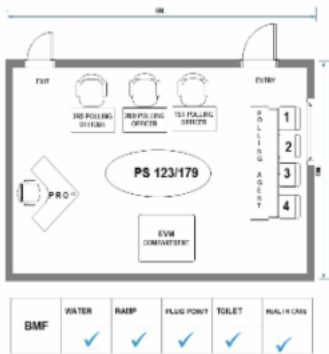

নির্বাচক নিবন্ধন আধিকারিকের স্বাক্ষর

Nazri Naksha

Google Map View

Polling Station Building Front View

Polling Station Front View

Cad View

Key MAP View

1 নাম : উমারানী অধিকারী স্বামীর নাম: অজিত অধিকারী বাড়ির নং : n0019 বয়স : 64 লিঙ্গ : মহিলা	JHN0637934 ফটো উপলব্ধ	2 নাম : অনাদি অধিকারী পিতার নাম: অজিত অধিকারী বাড়ির নং : n0019 বয়স : 37 লিঙ্গ : পুরুষ	JHN2805174 ফটো উপলব্ধ	3 নাম : মুনাল অধিকারী পিতার নাম: অজিত অধিকারী বাড়ির নং : n0019 বয়স : 34 লিঙ্গ : পুরুষ	NVY0715540 ফটো উপলব্ধ
4 নাম : অনিন্দ্য অধিকারী পিতার নাম: অজিত অধিকারী বাড়ির নং : n0019 বয়স : 33 লিঙ্গ : পুরুষ	NVY0715557 ফটো উপলব্ধ	5 নাম : অজিত অধিকারী পিতার নাম: সতীশ অধিকারী বাড়ির নং : n0019 বয়স : 68 লিঙ্গ : পুরুষ	JHN0637926 ফটো উপলব্ধ	6 নাম : গৌতম সরদার পিতার নাম: মনু সরদার বাড়ির নং : n0014 বয়স : 39 লিঙ্গ : পুরুষ	NVY0154955 ফটো উপলব্ধ
7 নাম : অসিত ওরাং পিতার নাম: মনসা ওরাং বাড়ির নং : n0006 বয়স : 41 লিঙ্গ : পুরুষ	JHN2448520 ফটো উপলব্ধ	8 নাম : সোনাপতি ওরাং স্বামীর নাম: অসিত ওরাং বাড়ির নং : n0006 বয়স : 42 লিঙ্গ : মহিলা	JHN2448538 ফটো উপলব্ধ	9 নাম : সহমনী ওরাং স্বামীর নাম: মনসা ওরাং বাড়ির নং : n0006 বয়স : 71 লিঙ্গ : মহিলা	JHN0638155 ফটো উপলব্ধ
10 নাম : মেনকা সরদার স্বামীর নাম: গৌতম বাড়ির নং : 3 বয়স : 36 লিঙ্গ : মহিলা	NVY0844969 ফটো উপলব্ধ	11 নাম : রবীন ওরাং পিতার নাম: রাধানাথ ওরাং বাড়ির নং : জেলিয়াখালি বয়স : 32 লিঙ্গ : পুরুষ	NVY1191857 ফটো উপলব্ধ	12 নাম : তৃষ্ণা ওরাং স্বামীর নাম: রবীন ওরাং বাড়ির নং : এন0058 বয়স : 25 লিঙ্গ : মহিলা	NVY1571256 ফটো উপলব্ধ
13 নাম : ভবানী সরদার ওরংগ স্বামীর নাম: স্বপন সরদার ওরংগ বাড়ির নং : এন0012 বয়স : 25 লিঙ্গ : মহিলা	NVY1543990 ফটো উপলব্ধ	Q 14 নাম : মালতি ওরাং মায়ের নাম: ফুলমণি ওরাং বাড়ির নং : এন0013 বয়স : 40 লিঙ্গ : মহিলা	NVY1613074 ফটো উপলব্ধ	15 নাম : অপূর্ব সরদার পিতার নাম: উত্তম সরদার বাড়ির নং : N0006 বয়স : 27 লিঙ্গ : পুরুষ	NVY1497767 ফটো উপলব্ধ
16 নাম : বনবাসী ওরাং স্বামীর নাম: হেমনাথ ওরাং বাড়ির নং : n0176 বয়স : 81 লিঙ্গ : মহিলা	JHN0642405 ফটো উপলব্ধ	17 নাম : দেবী সরদার স্বামীর নাম: কার্তিক সরদার বাড়ির নং : n0057 বয়স : 39 লিঙ্গ : মহিলা	NVY0875534 ফটো উপলব্ধ	18 নাম : কল্যাণী সরদার স্বামীর নাম: চারু সরদার বাড়ির নং : n0005 বয়স : 51 লিঙ্গ : মহিলা	JHN0638056 ফটো উপলব্ধ
19 নাম : শিলা সরদার স্বামীর নাম: প্রবীর সরদার বাড়ির নং : n0005 বয়স : 28 লিঙ্গ : মহিলা	NVY1191600 ফটো উপলব্ধ	20 নাম : বাপন ওরাং পিতার নাম: তারাপদ ওরাং বাড়ির নং : 0054 বয়স : 28 লিঙ্গ : পুরুষ	NVY1312669 ফটো উপলব্ধ	21 নাম : নিলিমা সরদার স্বামীর নাম: দীপু সরদার বাড়ির নং : n0057 বয়স : 37 লিঙ্গ : মহিলা	NVY0604769 ফটো উপলব্ধ
22 নাম : শ্রীমন্ত সরদার পিতার নাম: মনসা সরদার বাড়ির নং : n0006 বয়স : 56 লিঙ্গ : পুরুষ	JHN0638163 ফটো উপলব্ধ	23 নাম : কল্যাণী ওরাং স্বামীর নাম: তারাপদ ওরাং বাড়ির নং : n0054 বয়স : 48 লিঙ্গ : মহিলা	JHN0638114 ফটো উপলব্ধ	24 নাম : মনু ওরাং পিতার নাম: হাজারী ওরাং বাড়ির নং : n0014 বয়স : 67 লিঙ্গ : পুরুষ	JHN0638205 ফটো উপলব্ধ
25 নাম : প্রবীর সরদার পিতার নাম: চারু সরদার বাড়ির নং : n0006 বয়স : 31 লিঙ্গ : পুরুষ	NVY1191907 ফটো উপলব্ধ	26 নাম : দীপু সরদার পিতার নাম: গোপাল সরদার বাড়ির নং : n0057 বয়স : 37 লিঙ্গ : পুরুষ	NVY0604959 ফটো উপলব্ধ	27 নাম : ঠাকুরমনি ওরাং স্বামীর নাম: যুগোল ওরাং বাড়ির নং : n0056 বয়স : 60 লিঙ্গ : মহিলা	JHN0638254 ফটো উপলব্ধ
28 নাম : অরুনা ওরাং স্বামীর নাম: রাধানাথ ওরাং বাড়ির নং : n0056 বয়স : 55 লিঙ্গ : মহিলা	JHN0638247 ফটো উপলব্ধ	29 নাম : রাধানাথ ওরাং পিতার নাম: সুধন্য ওরাং বাড়ির নং : n0056 বয়স : 69 লিঙ্গ : পুরুষ	JHN0638239 ফটো উপলব্ধ	30 নাম : কার্তিক সরদার পিতার নাম: বাদল সরদার বাড়ির নং : n0057 বয়স : 44 লিঙ্গ : পুরুষ	JHN2803989 ফটো উপলব্ধ