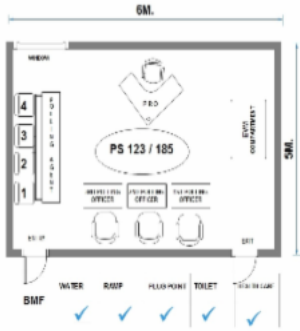

নির্বাচক নিবন্ধন আধিকারিকের স্বাক্ষর

Nazri Naksha

Google Map View

Polling Station Building Front View

Polling Station Front View

Cad View

Key MAP View

বিধানসভা নির্বাচনক্ষেত্রের নং, নাম : 123-সদ্যেশখালি
ভাগ নং, নাম : 1-দক্ষিণ পশ্চিম জেলিয়াখালি ৬নং পাড়া