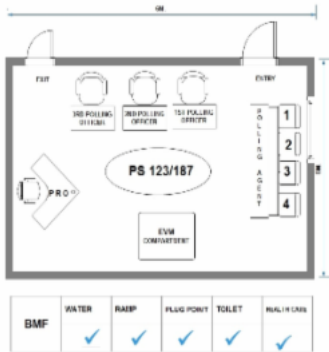

নির্বাচক নিবন্ধন আধিকারিকের স্বাক্ষর

Nazri Naksha

Google Map View

Polling Station Building Front View

Polling Station Front View

Cad View

Key MAP View

1 নাম : রবিশঙ্কর রায় পিতার নাম: কিরনশঙ্কর রায় বাড়ির নং : n0076 বয়স : 38 লিঙ্গ : পুরুষ	JHN2745438 ফটো উপলব্ধ	2 নাম : সঞ্জয় সরদার মায়ের নাম: জয়মনি সরদার বাড়ির নং : n0031 বয়স : 40 লিঙ্গ : পুরুষ	NAVY0611186 ফটো উপলব্ধ	3 নাম : মুন্সায় গাইন পিতার নাম: রবীন্দ্রনাথ গায়োন বাড়ির নং : n0298 বয়স : 28 লিঙ্গ : পুরুষ	NAVY1358720 ফটো উপলব্ধ
4 নাম : নারানী সরদার স্বামীর নাম: সঞ্জয় সরদার বাড়ির নং : n0031 বয়স : 35 লিঙ্গ : মহিলা	NAVY1196674 ফটো উপলব্ধ	5 নাম : অনিমা রায় স্বামীর নাম: কিরনশঙ্কর রায় বাড়ির নং : n0076 বয়স : 71 লিঙ্গ : মহিলা	JHN0740407 ফটো উপলব্ধ	6 নাম : কিরণশঙ্কর রায় পিতার নাম: ভূপেন্দ্র নাথ রায় বাড়ির নং : n0076 বয়স : 79 লিঙ্গ : পুরুষ	JHN0740399 ফটো উপলব্ধ
7 নাম : উদয় শংকর রায় পিতার নাম: কিরন শংকর রায় বাড়ির নং : এন0076 বয়স : 47 লিঙ্গ : পুরুষ	NAVY1645027 ফটো উপলব্ধ	8 নাম : পূর্ণিমা অধিকারী স্বামীর নাম: প্রণব অধিকারী বাড়ির নং : এন0094 বয়স : 23 লিঙ্গ : মহিলা	NAVY1617943 ফটো উপলব্ধ	9 নাম : শুভজীৎ গাইন পিতার নাম: প্রদীপ গাইন বাড়ির নং : এন0079 বয়স : 22 লিঙ্গ : পুরুষ	NAVY1615723 ফটো উপলব্ধ
10 নাম : অঞ্জনা সরদার স্বামীর নাম: তাপস সরদার বাড়ির নং : n0079 বয়স : 38 লিঙ্গ : মহিলা	JHN2802304 ফটো উপলব্ধ	11 নাম : অঞ্জলী গাইন স্বামীর নাম: রবীন্দ্রনাথ গাইন বাড়ির নং : n0107 বয়স : 50 লিঙ্গ : মহিলা	NAVY0999102 ফটো উপলব্ধ	12 নাম : স্মিয়া গাইন পিতার নাম: রবীন্দ্রনাথ গাইন বাড়ির নং : n0107 বয়স : 29 লিঙ্গ : পুরুষ	NAVY1101740 ফটো উপলব্ধ
Q 13 নাম : ফনীন্দ্রনাথ গাইন পিতার নাম: অনন্ত গাইন বাড়ির নং : n0107 বয়স : 68 লিঙ্গ : পুরুষ	JHN0739060 ফটো উপলব্ধ	14 নাম : বিকাশ গাইন পিতার নাম: সন্তোষ গাইন বাড়ির নং : n0091 বয়স : 61 লিঙ্গ : পুরুষ	JHN0739219 ফটো উপলব্ধ	15 নাম : সুব্রত গাইন পিতার নাম: সন্তোষ গাইন বাড়ির নং : n0091 বয়স : 50 লিঙ্গ : পুরুষ	JHN0739243 ফটো উপলব্ধ
16 নাম : চন্দনা গাইন স্বামীর নাম: প্রকাশ গাইন বাড়ির নং : n0091 বয়স : 46 লিঙ্গ : মহিলা	JHN2477594 ফটো উপলব্ধ	17 নাম : বসুমতী গাইন স্বামীর নাম: সন্তোষ গাইন বাড়ির নং : n0091 বয়স : 71 লিঙ্গ : মহিলা	JHN0739201 ফটো উপলব্ধ	18 নাম : অর্চনা গাইন স্বামীর নাম: রবীন গাইন বাড়ির নং : n0082 বয়স : 41 লিঙ্গ : মহিলা	JHN2478550 ফটো উপলব্ধ
19 নাম : নিলীমা গাইন স্বামীর নাম: প্রবীর গাইন বাড়ির নং : n0082 বয়স : 34 লিঙ্গ : মহিলা	NAVY0611541 ফটো উপলব্ধ	20 নাম : প্রবীর গাইন পিতার নাম: মানবেন্দ্র গাইন বাড়ির নং : n0082 বয়স : 39 লিঙ্গ : পুরুষ	NAVY0611517 ফটো উপলব্ধ	21 নাম : শেফালী গাইন স্বামীর নাম: মানবেন্দ্র গাইন বাড়ির নং : n0082 বয়স : 65 লিঙ্গ : মহিলা	JHN0739318 ফটো উপলব্ধ
22 নাম : সবিতা গাইন পিতার নাম: মানবেন্দ্র গাইন বাড়ির নং : n0082 বয়স : 43 লিঙ্গ : মহিলা	JHN2478543 ফটো উপলব্ধ	23 নাম : সুজয় গাইন পিতার নাম: সত্যেন্দ্র নাথ গাইন বাড়ির নং : n0080 বয়স : 44 লিঙ্গ : পুরুষ	JHN2477560 ফটো উপলব্ধ	24 নাম : পবিত্রা গাইন স্বামীর নাম: সত্যেন্দ্রনাথ গাইন বাড়ির নং : n0080 বয়স : 63 লিঙ্গ : মহিলা	JHN0739037 ফটো উপলব্ধ
25 নাম : সত্যেন্দ্রনাথ গাইন পিতার নাম: অধীর গাইন বাড়ির নং : n0080 বয়স : 71 লিঙ্গ : পুরুষ	JHN0739029 ফটো উপলব্ধ	26 নাম : ফাল্পুনী গাইন স্বামীর নাম: প্রনব কুমার গাইন বাড়ির নং : n0079 বয়স : 41 লিঙ্গ : মহিলা	JHN2808871 ফটো উপলব্ধ	27 নাম : প্রনব গাইন পিতার নাম: জগদীশ গাইন বাড়ির নং : n0079 বয়স : 50 লিঙ্গ : পুরুষ	WB/15/098/462629 ফটো উপলব্ধ
28 নাম : সুমিতা গাইন স্বামীর নাম: প্রদীপ গাইন বাড়ির নং : n0079 বয়স : 53 লিঙ্গ : মহিলা	WB/15/098/462437 ফটো উপলব্ধ	29 নাম : গৌরী গাইন স্বামীর নাম: জগদীশ গাইন বাড়ির নং : n0079 বয়স : 76 লিঙ্গ : মহিলা	WB/15/098/462457 ফটো উপলব্ধ	30 নাম : রঞ্জন গাইন পিতার নাম: যামিনী গাইন বাড়ির নং : n0078 বয়স : 44 লিঙ্গ : পুরুষ	JHN2477610 ফটো উপলব্ধ