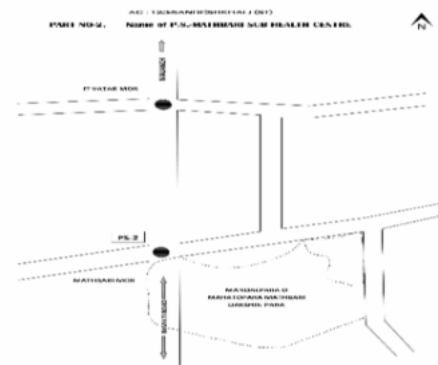

Cad View

Key MAP View