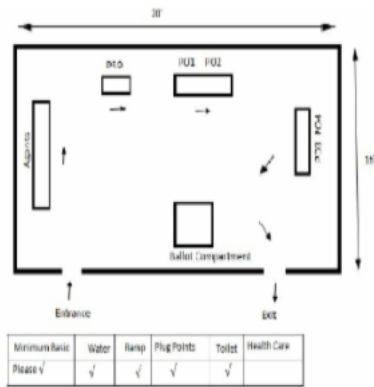

Cad View

Key MAP View