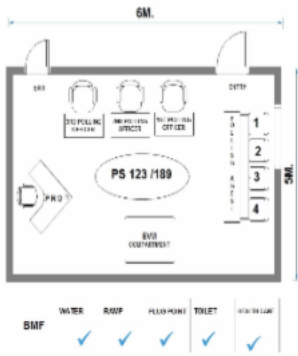

নির্বাচক নিবন্ধন আধিকারিকের স্বাক্ষর

Nazri Naksha

Google Map View

Polling Station Building Front View

Polling Station Front View

Cad View

Key MAP View

1 নাম : রসিদা খাতুন পিতার নাম: ইসমাইল মোড়ল বাড়ির নং : n বয়স : 33 লিঙ্গ : মহিলা	NVY1014950 ফটো উপলব্ধ	2 নাম : অনিতা অধিকারী স্বামীর নাম: শিবনাথ অধিকারী বাড়ির নং : n0164 বয়স : 39 লিঙ্গ : মহিলা	JHN2592954 ফটো উপলব্ধ	3 নাম : ময়না সরদার(খন্ডিত) স্বামীর নাম: দেবকুমার খন্ডিত বাড়ির নং : 0073 বয়স : 29 লিঙ্গ : মহিলা	NVY1313279 ফটো উপলব্ধ
4 নাম : বার্না খন্ডিত পিতার নাম: রবিন খন্ডিত বাড়ির নং : n0073 বয়স : 36 লিঙ্গ : মহিলা	NVY0720722 ফটো উপলব্ধ	5 নাম : রবীন খন্ডিত পিতার নাম: দ্বিজেন খন্ডিত বাড়ির নং : n0073 বয়স : 54 লিঙ্গ : পুরুষ	JHN0726299 ফটো উপলব্ধ	6 নাম : দেবকুমার খন্ডিত পিতার নাম: অনিল খন্ডিত বাড়ির নং : n0073 বয়স : 36 লিঙ্গ : পুরুষ	NVY0612762 ফটো উপলব্ধ
7 নাম : অনিল খন্ডিত পিতার নাম: দ্বিজেন খন্ডিত বাড়ির নং : n0073 বয়স : 56 লিঙ্গ : পুরুষ	JHN0726281 ফটো উপলব্ধ	8 নাম : আভারানী খন্ডিত স্বামীর নাম: কালিপদ খন্ডিত বাড়ির নং : n0053 বয়স : 63 লিঙ্গ : মহিলা	JHN0726265 ফটো উপলব্ধ	9 নাম : পূর্ণিমা খন্ডিত পিতার নাম: অনিল খন্ডিত বাড়ির নং : n0073 বয়স : 33 লিঙ্গ : মহিলা	NVY0720714 ফটো উপলব্ধ
10 নাম : সায়রা খাতুন পিতার নাম: কাসেম সর্দার বাড়ির নং : এন বয়স : 38 লিঙ্গ : মহিলা	ATR1725043 ফটো উপলব্ধ	11 নাম : প্রিয়ঙ্কা ঘরামী স্বামীর নাম: সৌরভ মন্ডল বাড়ির নং : দুর্গামগুপ বয়স : 24 লিঙ্গ : মহিলা	YIC2061489 ফটো উপলব্ধ	12 নাম : রহিমা মোল্লা স্বামীর নাম: মহিনুর মোল্লা বাড়ির নং : এন0107 বয়স : 25 লিঙ্গ : মহিলা	ZUB2465235 ফটো উপলব্ধ
13 নাম : মনোরঞ্জন জানা পিতার নাম: শিবপদ জানা বাড়ির নং : n0106 বয়স : 62 লিঙ্গ : পুরুষ	JMT1208438 ফটো উপলব্ধ	14 নাম : মহিনুর মোল্লা পিতার নাম: মোমিন মোল্লা বাড়ির নং : 0107 বয়স : 32 লিঙ্গ : পুরুষ	NVY1108349 ফটো উপলব্ধ	15 নাম : মমতা জানা স্বামীর নাম: চিত্তরঞ্জন জানা বাড়ির নং : n0107 বয়স : 43 লিঙ্গ : মহিলা	NVY0256701 ফটো উপলব্ধ
16 নাম : চিত্তরঞ্জন জানা পিতার নাম: শিবপদ জানা বাড়ির নং : n0107 বয়স : 59 লিঙ্গ : পুরুষ	JMT2523843 ফটো উপলব্ধ	17 নাম : স্বপ্না জানা স্বামীর নাম: মনোরঞ্জন জানা বাড়ির নং : n0105 বয়স : 56 লিঙ্গ : মহিলা	JMT0709543 ফটো উপলব্ধ	18 নাম : রীনা (লাইয়া) ঢালী স্বামীর নাম: সুবীর ঢালী বাড়ির নং : n0001 বয়স : 35 লিঙ্গ : মহিলা	NVY0720854 ফটো উপলব্ধ
19 নাম : সরস্বতী ঢালী স্বামীর নাম: সন্ন্যাসী ঢালী বাড়ির নং : n0001 বয়স : 69 লিঙ্গ : মহিলা	JHN0726364 ফটো উপলব্ধ	20 নাম : মিনতি ঢালী স্বামীর নাম: সত্যজিত ঢালী বাড়ির নং : n0095 বয়স : 51 লিঙ্গ : মহিলা	JHN0726323 ফটো উপলব্ধ	21 নাম : অসিত ঢালী পিতার নাম: সত্যজিৎ ঢালী বাড়ির নং : n0095 বয়স : 35 লিঙ্গ : পুরুষ	NVY0720987 ফটো উপলব্ধ
22 নাম : সত্যজিত ঢালী পিতার নাম: কমল ঢালী বাড়ির নং : n0095 বয়স : 63 লিঙ্গ : পুরুষ	JHN2743813 ফটো উপলব্ধ	23 নাম : অঞ্জনা (সরকার) ঢালী স্বামীর নাম: মুন্সায় ঢালী বাড়ির নং : n0082 বয়স : 34 লিঙ্গ : মহিলা	NVY0613422 ফটো উপলব্ধ	24 নাম : মুণময় ঢালী পিতার নাম: কালীপদ ঢালী বাড়ির নং : n0082 বয়স : 48 লিঙ্গ : পুরুষ	JHN1403567 ফটো উপলব্ধ
25 নাম : সুলতা মাহাতো মায়ের নাম: আদরী মাহাতো বাড়ির নং : n0082 বয়স : 59 লিঙ্গ : মহিলা	NVY0613414 ফটো উপলব্ধ	26 নাম : মানব ঢালী পিতার নাম: কালিপদ ঢালী বাড়ির নং : n0082 বয়স : 54 লিঙ্গ : পুরুষ	JHN0726422 ফটো উপলব্ধ	27 নাম : বেলাবতী ঢালী স্বামীর নাম: কালিপদ ঢালী বাড়ির নং : n0082 বয়স : 76 লিঙ্গ : মহিলা	JHN0726414 ফটো উপলব্ধ
28 নাম : নমিতা সানা (ঢালী) স্বামীর নাম: উৎপল ঢালী বাড়ির নং : n0080 বয়স : 35 লিঙ্গ : মহিলা	NVY0720862 ফটো উপলব্ধ	29 নাম : উৎপল ঢালী পিতার নাম: খগেন ঢালী বাড়ির নং : n0080 বয়স : 38 লিঙ্গ : পুরুষ	JHN2592723 ফটো উপলব্ধ	30 নাম : কলাবতী ঢালী স্বামীর নাম: পরিমল ঢালী বাড়ির নং : n0080 বয়স : 42 লিঙ্গ : মহিলা	JHN2808145 ফটো উপলব্ধ