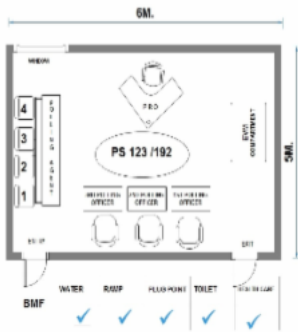

নির্বাচক নিবন্ধন আধিকারিকের স্বাক্ষর

Nazri Naksha

Google Map View

Polling Station Building Front View

Polling Station Front View

Cad View

Key MAP View

1 নাম : লক্ষ্মী মন্ডল পিতার নাম: সন্ন্যাসী মন্ডল বাড়ির নং : n0018 বয়স : 40 লিঙ্গ : মহিলা	JHN2807790	ফটো উপলব্ধ	2 নাম : কার্তিক মন্ডল পিতার নাম: সন্ন্যাসী মন্ডল বাড়ির নং : n0018 বয়স : 39 লিঙ্গ : পুরুষ	JHN2807808	ফটো উপলব্ধ	3 নাম : সরস্বতী মন্ডল বেরা স্বামীর নাম: কার্তিক মন্ডল বাড়ির নং : n0018 বয়স : 32 লিঙ্গ : মহিলা	NVY1002724	ফটো উপলব্ধ
4 নাম : গণেশ মন্ডল পিতার নাম: সন্ন্যাসী মন্ডল বাড়ির নং : n0018 বয়স : 37 লিঙ্গ : পুরুষ	JHN2807816	ফটো উপলব্ধ	5 নাম : পুষ্পা মন্ডল স্বামীর নাম: সন্ন্যাসী মন্ডল বাড়ির নং : n0018 বয়স : 62 লিঙ্গ : মহিলা	JHN0718130	ফটো উপলব্ধ	6 নাম : সন্ন্যাসী মন্ডল পিতার নাম: হরিপদ মন্ডল বাড়ির নং : n0018 বয়স : 67 লিঙ্গ : পুরুষ	JHN0718122	ফটো উপলব্ধ
7 নাম : অতসী সরদার মন্ডল স্বামীর নাম: প্রহ্লাদ মন্ডল বাড়ির নং : 001 বয়স : 21 লিঙ্গ : মহিলা	NVY1700319	ফটো উপলব্ধ	8 নাম : প্রহ্লাদ মন্ডল পিতার নাম: সন্ন্যাসী মন্ডল বাড়ির নং : n0018 বয়স : 30 লিঙ্গ : পুরুষ	NVY1002302	ফটো উপলব্ধ	9 নাম : সুলেখা স্বামীর নাম: সুকুমার চণ্ড বাড়ির নং : n0206 বয়স : 31 লিঙ্গ : মহিলা	NVY0869008	ফটো উপলব্ধ
10 নাম : সন্ধ্যারানী ত্রিপাঠি স্বামীর নাম: জয়নারায়ন ত্রিপাঠি বাড়ির নং : n0027 বয়স : 75 লিঙ্গ : মহিলা	JHN1355478	ফটো উপলব্ধ	11 নাম : মৌসুমী অধিকারী স্বামীর নাম: উৎপলেংদু অধিকারী বাড়ির নং : এন0209 বয়স : 23 লিঙ্গ : মহিলা	NVY1528348	ফটো উপলব্ধ	12 নাম : নভেন্দু ত্রিপাঠি পিতার নাম: জয়নারায়ন ত্রিপাঠি বাড়ির নং : n0209 বয়স : 52 লিঙ্গ : পুরুষ	JHN1354372	ফটো উপলব্ধ
13 নাম : দ্বিবেন্দু কুমার ত্রিপাঠি পিতার নাম: জয়নারায়ন ত্রিপাঠি বাড়ির নং : n0027 বয়স : 58 লিঙ্গ : পুরুষ	WB/15/098/450596	ফটো উপলব্ধ	14 নাম : সঞ্জয় দলুই পিতার নাম: রাজ কুমার দলুই বাড়ির নং : 0017 বয়স : 25 লিঙ্গ : পুরুষ	NVY1408178	ফটো উপলব্ধ	15 নাম : তিথি চক্রবর্তী দলুই স্বামীর নাম: সমির দলুই বাড়ির নং : নং0024 বয়স : 25 লিঙ্গ : মহিলা	NCL1988799	ফটো উপলব্ধ
16 নাম : কার্তিক দলুই পিতার নাম: জগাই দলুই বাড়ির নং : n0039 বয়স : 41 লিঙ্গ : পুরুষ	NVY0257154	ফটো উপলব্ধ	17 নাম : বন্দনা দলুই স্বামীর নাম: বলাই দলুই বাড়ির নং : n0024 বয়স : 58 লিঙ্গ : মহিলা	JHN0717355	ফটো উপলব্ধ	18 নাম : মমতা দলুই স্বামীর নাম: রাজকুমার দলুই বাড়ির নং : n0017 বয়স : 49 লিঙ্গ : মহিলা	JHN0717314	ফটো উপলব্ধ
19 নাম : দীনেশ দলুই মায়ের নাম: ঝর্ণা দলুই বাড়ির নং : n0039 বয়স : 29 লিঙ্গ : পুরুষ	NVY1103654	ফটো উপলব্ধ	20 নাম : প্রতাপ দলুই পিতার নাম: বাবলু দলুই বাড়ির নং : n0042 বয়স : 30 লিঙ্গ : পুরুষ	NVY1002633	ফটো উপলব্ধ	21 নাম : বাবলু দলুই পিতার নাম: দুর্গাপদ দলুই বাড়ির নং : n0042 বয়স : 67 লিঙ্গ : পুরুষ	JHN0717363	ফটো উপলব্ধ
22 নাম : গণেশ দলুই পিতার নাম: জগাই দলুই বাড়ির নং : n0039 বয়স : 34 লিঙ্গ : পুরুষ	NVY0615294	ফটো উপলব্ধ	23 নাম : রমা দলুই স্বামীর নাম: সুজিত দলুই বাড়ির নং : n0024 বয়স : 33 লিঙ্গ : মহিলা	NVY0852418	ফটো উপলব্ধ	24 নাম : সমীর দলুই পিতার নাম: বলাই দলুই বাড়ির নং : n0024 বয়স : 34 লিঙ্গ : পুরুষ	NVY0615286	ফটো উপলব্ধ
25 নাম : সুজিত দলুই পিতার নাম: বলাই দলুই বাড়ির নং : n0024 বয়স : 33 লিঙ্গ : পুরুষ	NVY0852277	ফটো উপলব্ধ	26 নাম : ঝর্ণা দলুই স্বামীর নাম: জগাই দলুই বাড়ির নং : n0039 বয়স : 62 লিঙ্গ : মহিলা	JHN0717330	ফটো উপলব্ধ	27 নাম : রুমা দলুই স্বামীর নাম: কার্তিক দলুই বাড়ির নং : n0039 বয়স : 36 লিঙ্গ : মহিলা	NVY1002625	ফটো উপলব্ধ
28 নাম : রাজকুমার দলুই পিতার নাম: নিতাই দলুই বাড়ির নং : n0017 বয়স : 54 লিঙ্গ : পুরুষ	JHN0717306	ফটো উপলব্ধ	29 নাম : বলাই দলুই পিতার নাম: কালীপদ দলুই বাড়ির নং : n0024 বয়স : 66 লিঙ্গ : পুরুষ	JHN0717348	ফটো উপলব্ধ	30 নাম : দুলাল দাস পিতার নাম: শ্রীকান্ত দাস বাড়ির নং : n0041 বয়স : 68 লিঙ্গ : পুরুষ	JHN0717371	ফটো উপলব্ধ