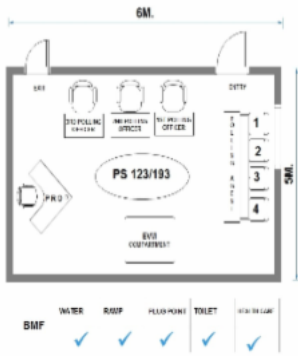

নির্বাচক নিবন্ধন আধিকারিকের স্বাক্ষর

Nazri Naksha

Google Map View

Polling Station Building Front View

Polling Station Front View

Cad View

Key MAP View

1 নাম : সিদ্দিকাতুননেছা স্বামীর নাম: সাদ্দাম হোসেন মোল্লা বাড়ির নং : n0064 বয়স : 31 লিঙ্গ : মহিলা	2 নাম : আবুল কাসেম মোল্লা পিতার নাম: আমানত মোল্লা বাড়ির নং : n0064 বয়স : 73 লিঙ্গ : পুরুষ	3 নাম : আরাফাত মোল্লা পিতার নাম: আবুল কাসেম মোল্লা বাড়ির নং : n0064 বয়স : 43 লিঙ্গ : পুরুষ
4 নাম : আলম গীর মোল্লা পিতার নাম: আবুল কাসেম মোল্লা বাড়ির নং : n0064 বয়স : 36 লিঙ্গ : পুরুষ	5 নাম : রাজা সোলেমান মোল্লা পিতার নাম: আবুল কাসেম মোল্লা বাড়ির নং : n0064 বয়স : 34 লিঙ্গ : পুরুষ	6 নাম : সাদ্দাম হোসেন মোল্লা পিতার নাম: আবুল কাসেম মোল্লা বাড়ির নং : n0064 বয়স : 34 লিঙ্গ : পুরুষ
7 নাম : আলবিরুনী মোল্লা পিতার নাম: আবুল কাসেম মোল্লা বাড়ির নং : n0064 বয়স : 29 লিঙ্গ : পুরুষ	8 নাম : রেবেকা খাতুন স্বামীর নাম: আরাফবৎ মোল্লা বাড়ির নং : n0064 বয়স : 36 লিঙ্গ : মহিলা	9 নাম : সরিমা বিবি মোল্লা স্বামীর নাম: রাজা সোলেমান মোল্লা বাড়ির নং : n0064 বয়স : 33 লিঙ্গ : মহিলা
10 নাম : ফতেমা মোল্লা স্বামীর নাম: আলমগীর মোল্লা বাড়ির নং : 064 বয়স : 31 লিঙ্গ : মহিলা	11 নাম : হাফিজুল মোল্লা পিতার নাম: আবুল কাসেম মোল্লা বাড়ির নং : n0064 বয়স : 27 লিঙ্গ : পুরুষ	12 নাম : করিমা গাজী মোল্লা স্বামীর নাম: আলবিরুনী মোল্লা বাড়ির নং : এন0064 বয়স : 23 লিঙ্গ : মহিলা
13 নাম : পাপ্পা অধিকারী অন্যান্য: টুঙ্গা অধিকারী বাড়ির নং : n0222 বয়স : 37 লিঙ্গ : পুরুষ	14 নাম : মহামায়া অধিকারী স্বামীর নাম: অনুকুল অধিকারী বাড়ির নং : n0158 বয়স : 33 লিঙ্গ : মহিলা	15 নাম : জয় অধিকারী পিতার নাম: সুকুমার অধিকারী বাড়ির নং : n0213 বয়স : 26 লিঙ্গ : পুরুষ
16 নাম : মমতা অধিকারী পিতার নাম: সুকুমার অধিকারী বাড়ির নং : n0148 বয়স : 30 লিঙ্গ : মহিলা	17 নাম : টুঙ্গা অধিকারী পিতার নাম: পাঁচু অধিকারী বাড়ির নং : n0158 বয়স : 37 লিঙ্গ : মহিলা	18 নাম : অনুকুল অধিকারী পিতার নাম: পাঁচু অধিকারী বাড়ির নং : n0158 বয়স : 41 লিঙ্গ : পুরুষ
19 নাম : বিশুজিৎ অধিকারী মায়ের নাম: দাসী অধিকারী বাড়ির নং : n0158 বয়স : 38 লিঙ্গ : পুরুষ	20 নাম : দাসী অধিকারী স্বামীর নাম: পাঁচু অধিকারী বাড়ির নং : n0158 বয়স : 71 লিঙ্গ : মহিলা	21 নাম : বিশুজিৎ অধিকারী পিতার নাম: সুকুমার অধিকারী বাড়ির নং : n0148 বয়স : 31 লিঙ্গ : পুরুষ
22 নাম : রীতা অধিকারী স্বামীর নাম: সুকুমার অধিকারী বাড়ির নং : n0148 বয়স : 49 লিঙ্গ : মহিলা	23 নাম : সুকুমার অধিকারী পিতার নাম: চন্দ্র অধিকারী বাড়ির নং : n0148 বয়স : 51 লিঙ্গ : পুরুষ	24 নাম : বিনোদিনী অধিকারী স্বামীর নাম: উদয় অধিকারী বাড়ির নং : n0144 বয়স : 39 লিঙ্গ : মহিলা
25 নাম : গয়া অধিকারী স্বামীর নাম: মদন অধিকারী বাড়ির নং : n0144 বয়স : 67 লিঙ্গ : মহিলা	26 নাম : মদন অধিকারী পিতার নাম: নিবারন অধিকারী বাড়ির নং : n0144 বয়স : 76 লিঙ্গ : পুরুষ	27 নাম : উদয় অধিকারী পিতার নাম: মদন অধিকারী বাড়ির নং : n0144 বয়স : 43 লিঙ্গ : পুরুষ
28 নাম : বাপন সরদার পিতার নাম: রঞ্জন সরদার বাড়ির নং : n0196 বয়স : 35 লিঙ্গ : পুরুষ	29 নাম : দীপঙ্কর গিরি পিতার নাম: বিমল গিরি বাড়ির নং : n0020 বয়স : 40 লিঙ্গ : পুরুষ	30 নাম : নীলিম গিরি স্বামীর নাম: নারায়ন গিরি বাড়ির নং : n0021 বয়স : 52 লিঙ্গ : মহিলা