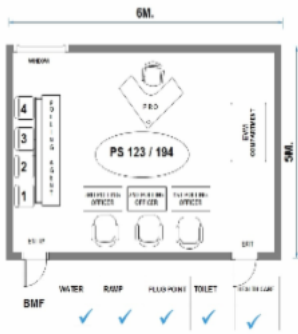

নির্বাচক নিবন্ধন আধিকারিকের স্বাক্ষর

Nazri Naksha

Google Map View

Polling Station Building Front View

Polling Station Front View

Cad View

Key MAP View

1 নাম : মামনী (গায়েন) মণ্ডল স্বামীর নাম: তপন কুমার মণ্ডল বাড়ির নং : n0162 বয়স : 35 লিঙ্গ : মহিলা	NVY0864876 ফটো উপলব্ধ	2 নাম : সিদ্ধেশ্বর কয়াল পিতার নাম: নিমাই কয়াল বাড়ির নং : n0145 বয়স : 48 লিঙ্গ : পুরুষ	JHN0687046 ফটো উপলব্ধ	3 নাম : প্রতিমা কয়াল(মন্ডল) স্বামীর নাম: সিদ্ধেশ্বর কয়াল বাড়ির নং : n0145 বয়স : 50 লিঙ্গ : মহিলা	NVY1200245 ফটো উপলব্ধ
4 নাম : পাঠক কয়াল পিতার নাম: সিদ্ধেশ্বর কয়াল বাড়ির নং : এন0145 বয়স : 22 লিঙ্গ : পুরুষ	NVY1610419 ফটো উপলব্ধ	5 নাম : পরিমল কয়াল পিতার নাম: সিদ্ধেশ্বর কয়াল বাড়ির নং : এন0145 বয়স : 24 লিঙ্গ : পুরুষ	NVY1608652 ফটো উপলব্ধ	6 নাম : রাসমনি কয়াল স্বামীর নাম: নিমাই কয়াল বাড়ির নং : n0145 বয়স : 79 লিঙ্গ : মহিলা	JHN0687038 ফটো উপলব্ধ
Q 7 নাম : অসিত গায়েন পিতার নাম: দীনেশ গায়েন বাড়ির নং : n0019 বয়স : 33 লিঙ্গ : পুরুষ	NVY1003862 ফটো উপলব্ধ	8 নাম : গৌরী গায়েন(সরদার) স্বামীর নাম: বিনয় গায়েন বাড়ির নং : n0019 বয়স : 48 লিঙ্গ : মহিলা	NVY0615930 ফটো উপলব্ধ	9 নাম : বিনয় গায়েন পিতার নাম: যতীন গায়েন বাড়ির নং : n0019 বয়স : 49 লিঙ্গ : পুরুষ	JHN0687087 ফটো উপলব্ধ
10 নাম : জাঞ্জালী গায়েন স্বামীর নাম: যতীন গায়েন বাড়ির নং : n0019 বয়স : 71 লিঙ্গ : মহিলা	JHN0687079 ফটো উপলব্ধ	11 নাম : প্রতিমা গায়েন স্বামীর নাম: উত্তম গায়েন বাড়ির নং : n0015 বয়স : 31 লিঙ্গ : মহিলা	NVY0853424 ফটো উপলব্ধ	12 নাম : উত্তম গায়েন মায়ের নাম: মঙ্গলা গায়েন বাড়ির নং : n0015 বয়স : 39 লিঙ্গ : পুরুষ	NVY0169458 ফটো উপলব্ধ
13 নাম : মঙ্গলা গায়েন স্বামীর নাম: হেমন্ত গায়েন বাড়ির নং : n0015 বয়স : 76 লিঙ্গ : মহিলা	JHN0687103 ফটো উপলব্ধ	14 নাম : যতীন গায়েন পিতার নাম: গৌর গায়েন বাড়ির নং : n0019 বয়স : 76 লিঙ্গ : পুরুষ	JHN0687061 ফটো উপলব্ধ	15 নাম : আশা মন্ডল স্বামীর নাম: শুভঙ্কর মন্ডল বাড়ির নং : এন0005 বয়স : 26 লিঙ্গ : মহিলা	NVY1582618 ফটো উপলব্ধ
16 নাম : দেবনাথ গায়েন পিতার নাম: কানাই গায়েন বাড়ির নং : n0005 বয়স : 27 লিঙ্গ : পুরুষ	NVY1342880 ফটো উপলব্ধ	Q 17 নাম : জয়ন্ত গায়েন পিতার নাম: দীনেশ গায়েন বাড়ির নং : n0158 বয়স : 29 লিঙ্গ : পুরুষ	NVY1286962 ফটো উপলব্ধ	18 নাম : বিশ্বজিৎ গায়েন পিতার নাম: গুণধর গায়েন বাড়ির নং : n0001 বয়স : 29 লিঙ্গ : পুরুষ	NVY1200138 ফটো উপলব্ধ
19 নাম : মহারানী গায়েন স্বামীর নাম: গুণধর গায়েন বাড়ির নং : n0001 বয়স : 45 লিঙ্গ : মহিলা	NVY0257527 ফটো উপলব্ধ	20 নাম : যতীন মন্ডল পিতার নাম: মনাথ মন্ডল বাড়ির নং : n0005 বয়স : 76 লিঙ্গ : পুরুষ	JHN0687160 ফটো উপলব্ধ	21 নাম : শচীরানী গায়েন স্বামীর নাম: রুপচাঁদ গায়েন বাড়ির নং : n0016 বয়স : 75 লিঙ্গ : মহিলা	WB/15/098/432403 ফটো উপলব্ধ
22 নাম : বাসন্তী হালদার গায়েন স্বামীর নাম: শ্যামল গায়েন বাড়ির নং : n0016 বয়স : 34 লিঙ্গ : মহিলা	NVY1004225 ফটো উপলব্ধ	23 নাম : শুভঙ্কর মন্ডল পিতার নাম: যতীন মন্ডল বাড়ির নং : n0005 বয়স : 31 লিঙ্গ : পুরুষ	NVY1004092 ফটো উপলব্ধ	Q 24 নাম : শিবানী রণ্ডান স্বামীর নাম: সনৎ রণ্ডান বাড়ির নং : এন0064 বয়স : 44 লিঙ্গ : মহিলা	BFZ2411973 ফটো উপলব্ধ
25 নাম : দিবাকর মন্ডল পিতার নাম: যতীন মন্ডল বাড়ির নং : n0005 বয়স : 30 লিঙ্গ : পুরুষ	NVY1199975 ফটো উপলব্ধ	26 নাম : রেণুকা মন্ডল স্বামীর নাম: যতীন মন্ডল বাড়ির নং : n0005 বয়স : 69 লিঙ্গ : মহিলা	JHN0687178 ফটো উপলব্ধ	27 নাম : সুমিত্রা গায়েন স্বামীর নাম: দীনেশ গায়েন বাড়ির নং : এন0019 বয়স : 47 লিঙ্গ : মহিলা	NVY0168641 ফটো উপলব্ধ
28 নাম : পূজা গায়েন পিতার নাম: বিনয় গায়েন বাড়ির নং : এন0019 বয়স : 27 লিঙ্গ : মহিলা	NVY1629567 ফটো উপলব্ধ	29 নাম : বিপাসা গায়েন স্বামীর নাম: অসিত গায়েন বাড়ির নং : n0158 বয়স : 27 লিঙ্গ : মহিলা	NVY1286947 ফটো উপলব্ধ	30 নাম : চিত্ত জানা পিতার নাম: দীন জানা বাড়ির নং : n0078 বয়স : 47 লিঙ্গ : পুরুষ	JHN0687202 ফটো উপলব্ধ