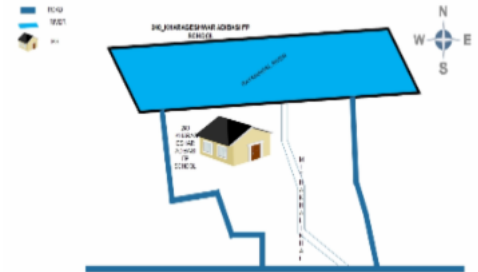

নির্বাচক নিবন্ধন আধিকারিকের স্বাক্ষর

Nazri Naksha

Google Map View

Polling Station Building Front View

Polling Station Front View

Cad View

Key MAP View

1 নাম : দুর্গাপদ আড়ি পিতার নাম: বীরেন আড়ি বাড়ির নং : n0022 বয়স : 71 লিঙ্গ : পুরুষ	JHN0712893 ফটো উপলব্ধ	2 নাম : মনোরঞ্জন আড়ি পিতার নাম: বীরেন আড়ি বাড়ির নং : n0010 বয়স : 62 লিঙ্গ : পুরুষ	JHN2742690 ফটো উপলব্ধ	3 নাম : তুলসী আড়ি স্বামীর নাম: দুর্গাপদ আড়ি বাড়ির নং : n0022 বয়স : 65 লিঙ্গ : মহিলা	JHN0712901 ফটো উপলব্ধ
4 নাম : বিশ্বজিৎ আড়ি পিতার নাম: অবনী আড়ি বাড়ির নং : n0011 বয়স : 30 লিঙ্গ : পুরুষ	NVY1104645 ফটো উপলব্ধ	5 নাম : অবনী আড়ি পিতার নাম: বীরেন আড়ি বাড়ির নং : n0011 বয়স : 59 লিঙ্গ : পুরুষ	JHN2742708 ফটো উপলব্ধ	6 নাম : কৃষ্ণেন্দু শেখর আড়ি পিতার নাম: দুর্গাপদ আড়ি বাড়ির নং : n0022 বয়স : 28 লিঙ্গ : পুরুষ	NVY1200575 ফটো উপলব্ধ
7 নাম : সৌরভ আড়ি পিতার নাম: মনোরঞ্জন আড়ি বাড়ির নং : n0010 বয়স : 28 লিঙ্গ : পুরুষ	NVY1200609 ফটো উপলব্ধ	8 নাম : মিতু আড়ি স্বামীর নাম: মনোরঞ্জন আড়ি বাড়ির নং : n0010 বয়স : 52 লিঙ্গ : মহিলা	JHN0712919 ফটো উপলব্ধ	9 নাম : রক্তাবতী দাস আড়ি স্বামীর নাম: সৌরভ আড়ি বাড়ির নং : 01 বয়স : 25 লিঙ্গ : মহিলা	NVY1700533 ফটো উপলব্ধ
10 নাম : পবিত্র আড়ি পিতার নাম: বীরেন্দ্রনাথ আড়ি বাড়ির নং : n0012 বয়স : 49 লিঙ্গ : পুরুষ	JHN0712927 ফটো উপলব্ধ	11 নাম : কৃষ্ণ গোপাল আড়ি পিতার নাম: পবিত্র আড়ি বাড়ির নং : n0012 বয়স : 24 লিঙ্গ : পুরুষ	NVY1523182 ফটো উপলব্ধ	12 নাম : প্রভাতী আড়ি স্বামীর নাম: পবিত্র আড়ি বাড়ির নং : n0012 বয়স : 43 লিঙ্গ : মহিলা	JHN2807642 ফটো উপলব্ধ
13 নাম : দেবেন কয়াল পিতার নাম: কান্ত কয়াল বাড়ির নং : n0194 বয়স : 38 লিঙ্গ : পুরুষ	JHN2591394 ফটো উপলব্ধ	14 নাম : লক্ষীরানী কয়াল স্বামীর নাম: দেবেন কয়াল বাড়ির নং : n0199 বয়স : 37 লিঙ্গ : মহিলা	NVY0619809 ফটো উপলব্ধ	15 নাম : দীনেশ কয়াল স্বামীর নাম: আমোদীনি কয়াল বাড়ির নং : n0195 বয়স : 46 লিঙ্গ : পুরুষ	NVY1004662 ফটো উপলব্ধ
Q 16 নাম : নিলিমা মন্ডল স্বামীর নাম: মনোরঞ্জন মন্ডল বাড়ির নং : n0199 বয়স : 34 লিঙ্গ : মহিলা	NVY1287291 ফটো উপলব্ধ	17 নাম : সুকুমার কয়াল পিতার নাম: দীনেশ কয়াল বাড়ির নং : n0195 বয়স : 30 লিঙ্গ : পুরুষ	NVY1200765 ফটো উপলব্ধ	18 নাম : তনুশ্রী গায়েন স্বামীর নাম: তাপস গায়েন বাড়ির নং : n0109 বয়স : 31 লিঙ্গ : মহিলা	NVY1287135 ফটো উপলব্ধ
19 নাম : জয়ন্ত গায়েন পিতার নাম: নির্মল গায়েন বাড়ির নং : n0101 বয়স : 29 লিঙ্গ : পুরুষ	NVY1228717 ফটো উপলব্ধ	20 নাম : সুচিত্রা গায়েন স্বামীর নাম: রবীন্দ্রনাথ গায়েন বাড়ির নং : n0109 বয়স : 46 লিঙ্গ : মহিলা	NVY1375658 ফটো উপলব্ধ	21 নাম : রবীন্দ্রনাথ গায়েন পিতার নাম: অভিচরন গায়েন বাড়ির নং : n0228 বয়স : 54 লিঙ্গ : পুরুষ	NVY1375674 ফটো উপলব্ধ
22 নাম : সুনীতা কাড়াল গায়েন স্বামীর নাম: চন্দন গায়েন বাড়ির নং : 0053 বয়স : 37 লিঙ্গ : মহিলা	NVY1393339 ফটো উপলব্ধ	23 নাম : অপর্ণা গায়েন পিতার নাম: রথিন্দ্র নাথ গায়েন বাড়ির নং : n0054 বয়স : 25 লিঙ্গ : মহিলা	NVY1517309 ফটো উপলব্ধ	24 নাম : সুজয় গায়েন পিতার নাম: নিশিকান্ত গায়েন বাড়ির নং : n0080 বয়স : 32 লিঙ্গ : পুরুষ	NVY0723700 ফটো উপলব্ধ
25 নাম : রুমা গায়েন নস্কর স্বামীর নাম: সুজয় গায়েন বাড়ির নং : n0080 বয়স : 30 লিঙ্গ : মহিলা	NVY1004571 ফটো উপলব্ধ	26 নাম : তাপস গায়েন পিতার নাম: রবীন্দ্রনাথ গায়েন বাড়ির নং : n0109 বয়স : 34 লিঙ্গ : পুরুষ	NVY0616722 ফটো উপলব্ধ	27 নাম : গৌর গায়েন পিতার নাম: মানিক গায়েন বাড়ির নং : n0046 বয়স : 67 লিঙ্গ : পুরুষ	JHN0712992 ফটো উপলব্ধ
28 নাম : অরুণ কুমার গায়েন পিতার নাম: রবীন্দ্রনাথ গায়েন বাড়ির নং : n0109 বয়স : 37 লিঙ্গ : পুরুষ	NVY1466754 ফটো উপলব্ধ	29 নাম : সুধমা বিশ্বাস গায়েন স্বামীর নাম: অরুণ কুমার গায়েন বাড়ির নং : এন0103 বয়স : 35 লিঙ্গ : মহিলা	NVY1743087 ফটো উপলব্ধ	30 নাম : অরিদম গায়েন পিতার নাম: নির্মল গায়েন বাড়ির নং : n0101 বয়স : 31 লিঙ্গ : পুরুষ	NVY0854133 ফটো উপলব্ধ