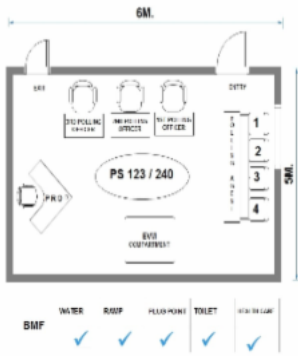

নির্বাচক নিবন্ধন আধিকারিকের স্বাক্ষর

Nazri Naksha

Google Map View

Polling Station Building Front View

Polling Station Front View

Cad View

Key MAP View

1 নাম : দুর্গাপদ আড়ি পিতার নাম: বীরেন আড়ি বাড়ির নং : n0022 বয়স : 71 লিঙ্গ : পুরুষ	JHN0712893 ফটো উপলব্ধ	2 নাম : মনোরঞ্জন আড়ি পিতার নাম: বীরেন আড়ি বাড়ির নং : n0010 বয়স : 62 লিঙ্গ : পুরুষ	JHN2742690 ফটো উপলব্ধ	3 নাম : তুলসী আড়ি স্বামীর নাম: দুর্গাপদ আড়ি বাড়ির নং : n0022 বয়স : 65 লিঙ্গ : মহিলা	JHN0712901 ফটো উপলব্ধ
4 নাম : বিশ্বজিৎ আড়ি পিতার নাম: অবনী আড়ি বাড়ির নং : n0011 বয়স : 30 লিঙ্গ : পুরুষ	NVY1104645 ফটো উপলব্ধ	5 নাম : অবনী আড়ি পিতার নাম: বীরেন আড়ি বাড়ির নং : n0011 বয়স : 59 লিঙ্গ : পুরুষ	JHN2742708 ফটো উপলব্ধ	6 নাম : কৃষ্ণেন্দু শেখর আড়ি পিতার নাম: দুর্গাপদ আড়ি বাড়ির নং : n0022 বয়স : 28 লিঙ্গ : পুরুষ	NVY1200575 ফটো উপলব্ধ
7 নাম : সৌরভ আড়ি পিতার নাম: মনোরঞ্জন আড়ি বাড়ির নং : n0010 বয়স : 28 লিঙ্গ : পুরুষ	NVY1200609 ফটো উপলব্ধ	8 নাম : মিতু আড়ি স্বামীর নাম: মনোরঞ্জন আড়ি বাড়ির নং : n0010 বয়স : 52 লিঙ্গ : মহিলা	JHN0712919 ফটো উপলব্ধ	9 নাম : রক্তাবতী দাস আড়ি স্বামীর নাম: সৌরভ আড়ি বাড়ির নং : 01 বয়স : 25 লিঙ্গ : মহিলা	NVY1700533 ফটো উপলব্ধ
10 নাম : পবিত্র আড়ি পিতার নাম: বীরেন্দ্রনাথ আড়ি বাড়ির নং : n0012 বয়স : 49 লিঙ্গ : পুরুষ	JHN0712927 ফটো উপলব্ধ	11 নাম : কৃষ্ণ গোপাল আড়ি পিতার নাম: পবিত্র আড়ি বাড়ির নং : n0012 বয়স : 24 লিঙ্গ : পুরুষ	NVY1523182 ফটো উপলব্ধ	12 নাম : প্রভাতী আড়ি স্বামীর নাম: পবিত্র আড়ি বাড়ির নং : n0012 বয়স : 43 লিঙ্গ : মহিলা	JHN2807642 ফটো উপলব্ধ
13 নাম : দেবেন কয়াল পিতার নাম: কান্ত কয়াল বাড়ির নং : n0194 বয়স : 38 লিঙ্গ : পুরুষ	JHN2591394 ফটো উপলব্ধ	14 নাম : লক্ষীরানী কয়াল স্বামীর নাম: দেবেন কয়াল বাড়ির নং : n0199 বয়স : 37 লিঙ্গ : মহিলা	NVY0619809 ফটো উপলব্ধ	15 নাম : দীনেশ কয়াল স্বামীর নাম: আমোদীনি কয়াল বাড়ির নং : n0195 বয়স : 46 লিঙ্গ : পুরুষ	NVY1004662 ফটো উপলব্ধ
Q 16 নাম : নিলিমা মন্ডল স্বামীর নাম: মনোরঞ্জন মন্ডল বাড়ির নং : n0199 বয়স : 34 লিঙ্গ : মহিলা	NVY1287291 ফটো উপলব্ধ	17 নাম : সুকুমার কয়াল পিতার নাম: দীনেশ কয়াল বাড়ির নং : n0195 বয়স : 30 লিঙ্গ : পুরুষ	NVY1200765 ফটো উপলব্ধ	18 নাম : তনুশ্রী গায়েন স্বামীর নাম: তাপস গায়েন বাড়ির নং : n0109 বয়স : 31 লিঙ্গ : মহিলা	NVY1287135 ফটো উপলব্ধ
19 নাম : জয়ন্ত গায়েন পিতার নাম: নির্মল গায়েন বাড়ির নং : n0101 বয়স : 29 লিঙ্গ : পুরুষ	NVY1228717 ফটো উপলব্ধ	20 নাম : সুচিত্রা গায়েন স্বামীর নাম: রবীন্দ্রনাথ গায়েন বাড়ির নং : n0109 বয়স : 46 লিঙ্গ : মহিলা	NVY1375658 ফটো উপলব্ধ	21 নাম : রবীন্দ্রনাথ গায়েন পিতার নাম: অভিচরন গায়েন বাড়ির নং : n0228 বয়স : 54 লিঙ্গ : পুরুষ	NVY1375674 ফটো উপলব্ধ
22 নাম : সুনীতা কাড়াল গায়েন স্বামীর নাম: চন্দন গায়েন বাড়ির নং : 0053 বয়স : 37 লিঙ্গ : মহিলা	NVY1393339 ফটো উপলব্ধ	23 নাম : অপর্ণা গায়েন পিতার নাম: রথিন্দ্র নাথ গায়েন বাড়ির নং : n0054 বয়স : 25 লিঙ্গ : মহিলা	NVY1517309 ফটো উপলব্ধ	24 নাম : সুজয় গায়েন পিতার নাম: নিশিকান্ত গায়েন বাড়ির নং : n0080 বয়স : 32 লিঙ্গ : পুরুষ	NVY0723700 ফটো উপলব্ধ
25 নাম : রুমা গায়েন নস্কর স্বামীর নাম: সুজয় গায়েন বাড়ির নং : n0080 বয়স : 30 লিঙ্গ : মহিলা	NVY1004571 ফটো উপলব্ধ	26 নাম : তাপস গায়েন পিতার নাম: রবীন্দ্রনাথ গায়েন বাড়ির নং : n0109 বয়স : 34 লিঙ্গ : পুরুষ	NVY0616722 ফটো উপলব্ধ	27 নাম : গৌর গায়েন পিতার নাম: মানিক গায়েন বাড়ির নং : n0046 বয়স : 67 লিঙ্গ : পুরুষ	JHN0712992 ফটো উপলব্ধ
28 নাম : অরুণ কুমার গায়েন পিতার নাম: রবীন্দ্রনাথ গায়েন বাড়ির নং : n0109 বয়স : 37 লিঙ্গ : পুরুষ	NVY1466754 ফটো উপলব্ধ	29 নাম : সুধমা বিশ্বাস গায়েন স্বামীর নাম: অরুণ কুমার গায়েন বাড়ির নং : এন0103 বয়স : 35 লিঙ্গ : মহিলা	NVY1743087 ফটো উপলব্ধ	30 নাম : অরিদম গায়েন পিতার নাম: নির্মল গায়েন বাড়ির নং : n0101 বয়স : 31 লিঙ্গ : পুরুষ	NVY0854133 ফটো উপলব্ধ