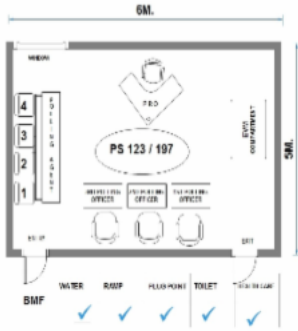

নির্বাচক নিবন্ধন আধিকারিকের স্বাক্ষর

Nazri Naksha

Google Map View

Polling Station Building Front View

Polling Station Front View

Cad View

Key MAP View

1 নাম : অমল অধিকারী পিতার নাম: মহাদেব অধিকারী বাড়ির নং : n0127 বয়স : 36 লিঙ্গ : পুরুষ	NVY0617431 ফটো উপলব্ধ	2 নাম : প্রতাপ অধিকারী পিতার নাম: প্রদীপ অধিকারী বাড়ির নং : n0160 বয়স : 27 লিঙ্গ : পুরুষ	NVY1287572 ফটো উপলব্ধ	3 নাম : সম্পা অধিকারী স্বামীর নাম: অমল অধিকারী বাড়ির নং : n0268 বয়স : 28 লিঙ্গ : মহিলা	NVY1287705 ফটো উপলব্ধ
4 নাম : বাদলী অধিকারী স্বামীর নাম: মহাদেব অধিকারী বাড়ির নং : n0127 বয়স : 81 লিঙ্গ : মহিলা	JHN0681478 ফটো উপলব্ধ	5 নাম : কমল অধিকারী পিতার নাম: মহাদেব অধিকারী বাড়ির নং : n0127 বয়স : 48 লিঙ্গ : পুরুষ	JHN2130987 ফটো উপলব্ধ	6 নাম : সেতাব অধিকারী মায়ের নাম: বাদলী অধিকারী বাড়ির নং : n0127 বয়স : 36 লিঙ্গ : পুরুষ	NVY1004993 ফটো উপলব্ধ
7 নাম : সুচিত্রা হউলি মন্ডল স্বামীর নাম: উত্তম মন্ডল বাড়ির নং : n0127 বয়স : 42 লিঙ্গ : মহিলা	NVY1005032 ফটো উপলব্ধ	8 নাম : রাহুল অধিকারী পিতার নাম: কমল অধিকারী বাড়ির নং : এন0127 বয়স : 26 লিঙ্গ : পুরুষ	NVY1731983 ফটো উপলব্ধ	9 নাম : লিচুবালা ঋষি স্বামীর নাম: অভিরাম ঋষি বাড়ির নং : n0066 বয়স : 73 লিঙ্গ : মহিলা	JHN0681510 ফটো উপলব্ধ
10 নাম : নিত্যানন্দ ঋষি পিতার নাম: অভিরাম ঋষি বাড়ির নং : n0066 বয়স : 58 লিঙ্গ : পুরুষ	WB/15/098/429088 ফটো উপলব্ধ	11 নাম : শুকমনি ঋষি স্বামীর নাম: শৈলেন্দ্র ঋষি বাড়ির নং : n0066 বয়স : 57 লিঙ্গ : মহিলা	JHN0681536 ফটো উপলব্ধ	12 নাম : করুনা ঋষি স্বামীর নাম: নিত্যানন্দ ঋষি বাড়ির নং : n0066 বয়স : 54 লিঙ্গ : মহিলা	WB/15/098/429293 ফটো উপলব্ধ
13 নাম : গোপাল ঋষি পিতার নাম: নিত্যানন্দ ঋষি বাড়ির নং : n0066 বয়স : 29 লিঙ্গ : পুরুষ	NVY1105139 ফটো উপলব্ধ	14 নাম : সদানন্দ ঋষি পিতার নাম: অভিরাম ঋষি বাড়ির নং : n0066 বয়স : 42 লিঙ্গ : পুরুষ	JHN2461945 ফটো উপলব্ধ	15 নাম : ময়না ঋষি পিতার নাম: সদানন্দ ঋষি বাড়ির নং : n0066 বয়স : 42 লিঙ্গ : পুরুষ	JHN2461952 ফটো উপলব্ধ
16 নাম : শৈলেন্দ্র ঋষি পিতার নাম: অভিরাম ঋষি বাড়ির নং : n0066 বয়স : 60 লিঙ্গ : পুরুষ	JHN0681528 ফটো উপলব্ধ	17 নাম : স্বপন ঋষি পিতার নাম: শৈলেন্দ্র ঋষি বাড়ির নং : n0066 বয়স : 40 লিঙ্গ : পুরুষ	NVY1005040 ফটো উপলব্ধ	18 নাম : বাপন ঋষি পিতার নাম: শৈলেন্দ্র ঋষি বাড়ির নং : 0066 বয়স : 25 লিঙ্গ : পুরুষ	NVY1401058 ফটো উপলব্ধ
19 নাম : সোনামনি ঋষি স্বামীর নাম: স্বপন ঋষি বাড়ির নং : এন0066 বয়স : 30 লিঙ্গ : মহিলা	NVY1566454 ফটো উপলব্ধ	20 নাম : রপন ঋষি পিতার নাম: শৈলেন্দ্র ঋষি বাড়ির নং : 0066 বয়স : 27 লিঙ্গ : পুরুষ	NVY1313675 ফটো উপলব্ধ	21 নাম : সরস্বতী দাস ঋষি স্বামীর নাম: রপন ঋষি বাড়ির নং : এন0066 বয়স : 27 লিঙ্গ : মহিলা	NVY1554245 ফটো উপলব্ধ
22 নাম : সঞ্জিৎ ঋষি পিতার নাম: সদানন্দ ঋষি বাড়ির নং : গাববেড়িয়া প্রাইমারি স্কুল বয়স : 21 লিঙ্গ : পুরুষ	NVY1767441 ফটো উপলব্ধ	23 নাম : রাবন ঋষি পিতার নাম: রবি ঋষি বাড়ির নং : n0276 বয়স : 26 লিঙ্গ : পুরুষ	NVY1361864 ফটো উপলব্ধ	24 নাম : সঞ্জিৎ ঋষি পিতার নাম: তপন ঋষি বাড়ির নং : n0286 বয়স : 26 লিঙ্গ : পুরুষ	NVY1338235 ফটো উপলব্ধ
25 নাম : পিংকি ঋষিদাস ঋষি স্বামীর নাম: পবন ঋষি বাড়ির নং : এন0249 বয়স : 24 লিঙ্গ : মহিলা	NVY1589753 ফটো উপলব্ধ	26 নাম : বাপী করণ পিতার নাম: সুন্দর করণ বাড়ির নং : n0009 বয়স : 49 লিঙ্গ : পুরুষ	JHN2131837 ফটো উপলব্ধ	27 নাম : পারুল করণ স্বামীর নাম: সুন্দর করণ বাড়ির নং : n0285 বয়স : 64 লিঙ্গ : মহিলা	JHN1346303 ফটো উপলব্ধ
28 নাম : পিযুষ জানা পিতার নাম: শিশির জানা বাড়ির নং : n0191 বয়স : 24 লিঙ্গ : পুরুষ	NVY1487966 ফটো উপলব্ধ	29 নাম : ডলি জানা পাত্র স্বামীর নাম: কমল পাত্র বাড়ির নং : n0244 বয়স : 30 লিঙ্গ : মহিলা	NVY1287440 ফটো উপলব্ধ	30 নাম : জিৎ দাশ পিতার নাম: দেবু দাশ বাড়ির নং : n0285 বয়স : 27 লিঙ্গ : পুরুষ	NVY1341817 ফটো উপলব্ধ