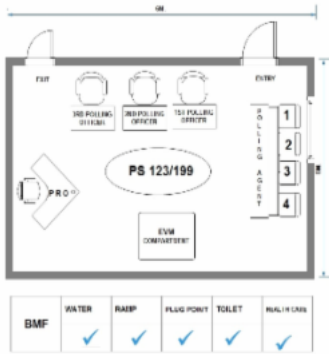

নির্বাচক নিবন্ধন আধিকারিকের স্বাক্ষর

Nazri Naksha

Google Map View

Polling Station Building Front View

Polling Station Front View

Cad View

Key MAP View

1 নাম : অনন্ত আড়ী পিতার নাম : শরৎ আড়ী বাড়ির নং : n0063 বয়স : 55 লিঙ্গ : পুরুষ	JHN0694430 ফটো উপলব্ধ	2 নাম : ছায়া আড়ী স্বামীর নাম : সমিরন আড়ী বাড়ির নং : n0063 বয়স : 51 লিঙ্গ : মহিলা	JHN2740017 ফটো উপলব্ধ	3 নাম : জনমেজয় আড়ী পিতার নাম : শরৎ আড়ী বাড়ির নং : n0063 বয়স : 50 লিঙ্গ : পুরুষ	JHN2740025 ফটো উপলব্ধ
4 নাম : কবিতা আড়ী স্বামীর নাম : জনোঞ্জয় আড়ী বাড়ির নং : n0063 বয়স : 45 লিঙ্গ : মহিলা	JHN2740033 ফটো উপলব্ধ	5 নাম : রেনুকা আড়ী স্বামীর নাম : শরৎ আড়ী বাড়ির নং : n0063 বয়স : 70 লিঙ্গ : মহিলা	JHN0694422 ফটো উপলব্ধ	6 নাম : সমিরন আড়ী পিতার নাম : শরৎ আড়ী বাড়ির নং : n0063 বয়স : 54 লিঙ্গ : পুরুষ	JHN0694455 ফটো উপলব্ধ
7 নাম : শুকদেব আড়ী পিতার নাম : সমীরন আড়ী বাড়ির নং : n0063 বয়স : 25 লিঙ্গ : পুরুষ	NVY1468503 ফটো উপলব্ধ	8 নাম : বিষ্ণু পদ আড়ী পিতার নাম : অনন্ত আড়ী বাড়ির নং : n0063 বয়স : 28 লিঙ্গ : পুরুষ	NVY1201730 ফটো উপলব্ধ	9 নাম : পার্বতী খন্ডিত সরদার স্বামীর নাম : রবীন্দ্রনাথ সরদার বাড়ির নং : n0137 বয়স : 38 লিঙ্গ : মহিলা	JHN2807956 ফটো উপলব্ধ
10 নাম : রাধারানী গায়েন স্বামীর নাম : সন্তোষ গায়েন বাড়ির নং : n0056 বয়স : 73 লিঙ্গ : মহিলা	JHN0998765 ফটো উপলব্ধ	11 নাম : বিশ্বজিৎ গায়েন পিতার নাম : সন্তোষ গায়েন বাড়ির নং : n0104 বয়স : 46 লিঙ্গ : পুরুষ	JHN2133635 ফটো উপলব্ধ	12 নাম : অভিজিৎ গায়েন পিতার নাম : সন্তোষ গায়েন বাড়ির নং : n0104 বয়স : 41 লিঙ্গ : পুরুষ	NVY0257808 ফটো উপলব্ধ
13 নাম : রঞ্জিতা গায়েন স্বামীর নাম : বিশ্বজিত গায়েন বাড়ির নং : n0104 বয়স : 35 লিঙ্গ : মহিলা	NVY0257816 ফটো উপলব্ধ	14 নাম : সুকান্ত গায়েন পিতার নাম : খগেন গায়েন বাড়ির নং : n0103 বয়স : 42 লিঙ্গ : পুরুষ	NVY0618694 ফটো উপলব্ধ	15 নাম : সুপ্রিয়া গায়েন স্বামীর নাম : সুকান্ত গায়েন বাড়ির নং : n0103 বয়স : 39 লিঙ্গ : মহিলা	NVY0855619 ফটো উপলব্ধ
16 নাম : সবিতা গায়েন স্বামীর নাম : খগেন গায়েন বাড়ির নং : n0104 বয়স : 65 লিঙ্গ : মহিলা	JHN0694471 ফটো উপলব্ধ	17 নাম : গনেশ দুয়ারী পিতার নাম : সুরেশ দুয়ারী বাড়ির নং : n0053 বয়স : 51 লিঙ্গ : পুরুষ	NVY1447051 ফটো উপলব্ধ	18 নাম : জানকী দুয়ারী স্বামীর নাম : গনেশ দুয়ারী বাড়ির নং : n0053 বয়স : 47 লিঙ্গ : মহিলা	NVY1006311 ফটো উপলব্ধ
19 নাম : দীপঙ্কর দুয়ারী পিতার নাম : গণেশ দুয়ারী বাড়ির নং : এন0053 বয়স : 21 লিঙ্গ : পুরুষ	NVY1751171 ফটো উপলব্ধ	20 নাম : দেব দুলাল দাস পিতার নাম : অরবিন্দ দাস বাড়ির নং : n0062 বয়স : 26 লিঙ্গ : পুরুষ	NVY1334382 ফটো উপলব্ধ	21 নাম : রত্না মন্ডল দাস স্বামীর নাম : বিষ্ণুপদ দাস বাড়ির নং : 1062 বয়স : 28 লিঙ্গ : মহিলা	NVY1201870 ফটো উপলব্ধ
22 নাম : অরবিন্দ দাস পিতার নাম : ভুতনাথ দাস বাড়ির নং : n0062 বয়স : 60 লিঙ্গ : পুরুষ	JHN2464154 ফটো উপলব্ধ	23 নাম : আরতী দাস স্বামীর নাম : অরবিন্দ দাস বাড়ির নং : n0062 বয়স : 52 লিঙ্গ : মহিলা	JHN2740041 ফটো উপলব্ধ	24 নাম : বিষ্ণুপদ দাস পিতার নাম : অরবিন্দ দাস বাড়ির নং : n0062 বয়স : 35 লিঙ্গ : পুরুষ	NVY0855866 ফটো উপলব্ধ
25 নাম : আনন্দ মন্ডল পিতার নাম : সুর্যকান্ত মন্ডল বাড়ির নং : n0027 বয়স : 53 লিঙ্গ : পুরুষ	NVY1440809 ফটো উপলব্ধ	26 নাম : শ্যামলী মন্ডল স্বামীর নাম : আনন্দ মন্ডল বাড়ির নং : n0027 বয়স : 47 লিঙ্গ : মহিলা	NVY1440817 ফটো উপলব্ধ	27 নাম : সাহেব মন্ডল পিতার নাম : আনন্দ মন্ডল বাড়ির নং : n0027 বয়স : 33 লিঙ্গ : পুরুষ	NVY1006071 ফটো উপলব্ধ
28 নাম : সুজন মন্ডল পিতার নাম : আনন্দ মন্ডল বাড়ির নং : n0027 বয়স : 28 লিঙ্গ : পুরুষ	NVY1201722 ফটো উপলব্ধ	29 নাম : নড়গোপাল মন্ডল পিতার নাম : আনন্দ মন্ডল বাড়ির নং : 0027 বয়স : 25 লিঙ্গ : পুরুষ	NVY1409473 ফটো উপলব্ধ	30 নাম : পুষ্প সরদার স্বামীর নাম : রঘু সরদার বাড়ির নং : n0027 বয়স : 47 লিঙ্গ : মহিলা	JHN2739944 ফটো উপলব্ধ