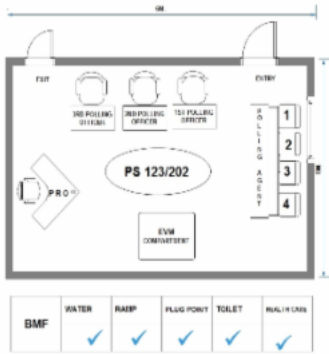

নির্বাচক নিবন্ধন আধিকারিকের স্বাক্ষর

Nazri Naksha

Google Map View

Polling Station Building Front View

Polling Station Front View

Cad View

Key MAP View

1	NVY0857045	নাম : হাবিউল্যা কারিকর পিতার নাম: আবুবক্কর কারিকর বাড়ির নং : n0019 বয়স : 35 লিঙ্গ : পুরুষ	ফটো উপলব্ধ	2	JHN1351451	নাম : আমেনা বিবি কারিকর স্বামীর নাম: কালাম কারিকর বাড়ির নং : n0019 বয়স : 47 লিঙ্গ : মহিলা	ফটো উপলব্ধ	3	JHN0705848	নাম : আবুবক্কর কারিকর পিতার নাম: মুহম্মদ কারিকর বাড়ির নং : n0019 বয়স : 66 লিঙ্গ : পুরুষ	ফটো উপলব্ধ
4	WB/15/098/444004	নাম : কালাম কারিকর পিতার নাম: মুহম্মদ কারিকর বাড়ির নং : n0019 বয়স : 50 লিঙ্গ : পুরুষ	ফটো উপলব্ধ	5	JHN0705855	নাম : জুনুরনেছা বিবি কারিকর স্বামীর নাম: আবুবক্কর কারিকর বাড়ির নং : n0019 বয়স : 61 লিঙ্গ : মহিলা	ফটো উপলব্ধ	6	NVY1638121	নাম : আমিরুল কারিকর পিতার নাম: কালাম কারিকর বাড়ির নং : এন0019 বয়স : 23 লিঙ্গ : পুরুষ	ফটো উপলব্ধ
7	NVY1417765	নাম : রিংকু গায়েন স্বামীর নাম: সুব্রত গায়েন বাড়ির নং : 0099 বয়স : 47 লিঙ্গ : মহিলা	ফটো উপলব্ধ	8	JHN0705889	নাম : লক্ষী গায়েন স্বামীর নাম: বটু গায়েন বাড়ির নং : n0099 বয়স : 69 লিঙ্গ : মহিলা	ফটো উপলব্ধ	9	NVY0857169	নাম : সুব্রত গায়েন পিতার নাম: বটু গায়েন বাড়ির নং : n0099 বয়স : 37 লিঙ্গ : পুরুষ	ফটো উপলব্ধ
10	NVY0725473	নাম : মনোজিৎ গায়েন পিতার নাম: বটু গায়েন বাড়ির নং : n0099 বয়স : 35 লিঙ্গ : পুরুষ	ফটো উপলব্ধ	11	NVY1313782	নাম : সুজিত গায়েন পিতার নাম: বটু গায়েন বাড়ির নং : 0099 বয়স : 29 লিঙ্গ : পুরুষ	ফটো উপলব্ধ	12	NVY1201961	নাম : গুরুদেব গোল পিতার নাম: বিশ্বনাথ গোল বাড়ির নং : n0224 বয়স : 28 লিঙ্গ : পুরুষ	ফটো উপলব্ধ
13	JHN0697631	নাম : বালিকা গোল স্বামীর নাম: বিশ্বনাথ গোল বাড়ির নং : n0218 বয়স : 49 লিঙ্গ : মহিলা	ফটো উপলব্ধ	14	JHN0697623	নাম : বিশ্বনাথ গোল পিতার নাম: লক্ষ্মণ গোল বাড়ির নং : n0219 বয়স : 56 লিঙ্গ : পুরুষ	ফটো উপলব্ধ	15	NVY0178525	নাম : দীপক দাস পিতার নাম: জীতেন দাস বাড়ির নং : n0147 বয়স : 40 লিঙ্গ : পুরুষ	ফটো উপলব্ধ
16	JHN2881365	নাম : শেফালী দাস স্বামীর নাম: দীপক দাস বাড়ির নং : n0147 বয়স : 38 লিঙ্গ : মহিলা	ফটো উপলব্ধ	17	NVY1203249	নাম : সুজয় দাস পিতার নাম: অশোক দাস বাড়ির নং : n0178 বয়স : 30 লিঙ্গ : পুরুষ	ফটো উপলব্ধ	18	NVY1418060	নাম : অজয় দাস পিতার নাম: অশোক দাস বাড়ির নং : 0178 বয়স : 28 লিঙ্গ : পুরুষ	ফটো উপলব্ধ
19	NVY1449073	নাম : অশোক দাস পিতার নাম: বীরেন দাস বাড়ির নং : n0178 বয়স : 59 লিঙ্গ : পুরুষ	ফটো উপলব্ধ	20	JHN2467850	নাম : রীনা দাস স্বামীর নাম: স্বপন দাস বাড়ির নং : n0058 বয়স : 41 লিঙ্গ : মহিলা	ফটো উপলব্ধ	21	JHN2467819	নাম : উমা দাস স্বামীর নাম: দিলীপ দাস বাড়ির নং : n0147 বয়স : 44 লিঙ্গ : মহিলা	ফটো উপলব্ধ
22	JHN2467801	নাম : দিলীপ দাস পিতার নাম: জীতেন দাস বাড়ির নং : n0147 বয়স : 46 লিঙ্গ : পুরুষ	ফটো উপলব্ধ	23	WB/15/098/444045	নাম : চপলা দাস স্বামীর নাম: জীতেন দাস বাড়ির নং : n0147 বয়স : 58 লিঙ্গ : মহিলা	ফটো উপলব্ধ	24	JHN2467843	নাম : রেখা দাস স্বামীর নাম: তপন দাস বাড়ির নং : n0058 বয়স : 40 লিঙ্গ : মহিলা	ফটো উপলব্ধ
25	JHN2137032	নাম : তপন দাস পিতার নাম: পঞ্চানন দাস বাড়ির নং : n0058 বয়স : 43 লিঙ্গ : পুরুষ	ফটো উপলব্ধ	26	JHN0705913	নাম : স্বপন দাস পিতার নাম: পঞ্চ দাস বাড়ির নং : n0058 বয়স : 50 লিঙ্গ : পুরুষ	ফটো উপলব্ধ	27	NVY1007830	নাম : বাপী দাস মায়ের নাম: রেখা দাস বাড়ির নং : n0050 বয়স : 33 লিঙ্গ : পুরুষ	ফটো উপলব্ধ
28	JHN0705905	নাম : রেখা দাস স্বামীর নাম: গনেশ দাস বাড়ির নং : n0050 বয়স : 66 লিঙ্গ : মহিলা	ফটো উপলব্ধ	29	NVY1007566	নাম : অঞ্জলী দাস স্বামীর নাম: শ্রীদাম দাস বাড়ির নং : n0049 বয়স : 31 লিঙ্গ : মহিলা	ফটো উপলব্ধ	30	WB/15/098/444476	নাম : সাধু দাস পিতার নাম: লক্ষন দাস বাড়ির নং : n0049 বয়স : 67 লিঙ্গ : পুরুষ	ফটো উপলব্ধ