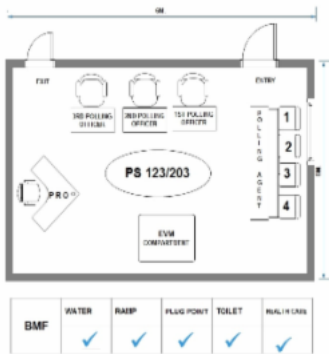

নির্বাচক নিবন্ধন আধিকারিকের স্বাক্ষর

Nazri Naksha

Google Map View

Polling Station Building Front View

Polling Station Front View

Cad View

Key MAP View

1	NVY0621839	নাম : রহিমা বিবি স্বামীর নাম: ইসমাইল মোল্যা বাড়ির নং : n0224 বয়স : 49 লিঙ্গ : মহিলা	ফটো উপলব্ধ	2	NVY0726505	নাম : মহসীন মোল্যা পিতার নাম: মোহর আলি মোল্যা বাড়ির নং : n0225 বয়স : 33 লিঙ্গ : পুরুষ	ফটো উপলব্ধ	3	NVY1761832	নাম : আয়েশা বিবি স্বামীর নাম: রফিক মোল্ল বাড়ির নং : n0216 বয়স : 47 লিঙ্গ : মহিলা	ফটো উপলব্ধ
4	NVY1203751	নাম : তানিয়া মোল্ল্যা স্বামীর নাম: মহসীন মোল্ল্যা বাড়ির নং : n0225 বয়স : 28 লিঙ্গ : মহিলা	ফটো উপলব্ধ	5	NVY0585653	নাম : তহমিনা খাতুন বিবি স্বামীর নাম: আব্দুল হাকিম গাজী বাড়ির নং : n0244 বয়স : 35 লিঙ্গ : মহিলা	ফটো উপলব্ধ	6	JHN0759068	নাম : আকবর মোল্ল্যা পিতার নাম: এলেমবক্স মোল্ল্যা বাড়ির নং : n0133 বয়স : 66 লিঙ্গ : পুরুষ	ফটো উপলব্ধ
7	NVY1477637	নাম : এলেমবক্স মোল্ল্যা পিতার নাম: রহমান মোল্ল্যা বাড়ির নং : n0133 বয়স : 91 লিঙ্গ : পুরুষ	ফটো উপলব্ধ	8	NVY1415165	নাম : মজুর আলি মোল্যা পিতার নাম: আকবর মোল্যা বাড়ির নং : 0133 বয়স : 29 লিঙ্গ : পুরুষ	ফটো উপলব্ধ	9	NVY1638469	নাম : মাসুরা বিবি স্বামীর নাম: আকমান মোল্ল্যা বাড়ির নং : এন0133 বয়স : 37 লিঙ্গ : মহিলা	ফটো উপলব্ধ
10	JHN2747277	নাম : রুপিয়া মোল্যা স্বামীর নাম: আকবর মোল্যা বাড়ির নং : n0133 বয়স : 56 লিঙ্গ : মহিলা	ফটো উপলব্ধ	11	NVY0622332	নাম : বাবুরালী মোল্যা পিতার নাম: আকবর মোল্যা বাড়ির নং : n0133 বয়স : 35 লিঙ্গ : পুরুষ	ফটো উপলব্ধ	12	JHN0759076	নাম : আকমান মোল্ল্যা পিতার নাম: এলেমবক্স মোল্ল্যা বাড়ির নং : n0133 বয়স : 57 লিঙ্গ : পুরুষ	ফটো উপলব্ধ
13	JHN2481232	নাম : আবুতাহের কয়াল পিতার নাম: হামিদ কয়াল বাড়ির নং : n0173 বয়স : 43 লিঙ্গ : পুরুষ	ফটো উপলব্ধ	14	NVY0258509	নাম : কাদের কয়াল পিতার নাম: হামিদ কয়াল বাড়ির নং : n0173 বয়স : 38 লিঙ্গ : পুরুষ	ফটো উপলব্ধ	15	NVY1008150	নাম : মিনা বিবি কয়াল স্বামীর নাম: কাদের কয়াল বাড়ির নং : 0173 বয়স : 34 লিঙ্গ : মহিলা	ফটো উপলব্ধ
16	NVY1008366	নাম : নূরবানু বিবি কয়াল স্বামীর নাম: আবুতাহের কয়াল বাড়ির নং : 0173 বয়স : 38 লিঙ্গ : মহিলা	ফটো উপলব্ধ	17	WB/15/098/471549	নাম : হামিদ কয়াল পিতার নাম: অজেব কয়াল বাড়ির নং : n0173 বয়স : 67 লিঙ্গ : পুরুষ	ফটো উপলব্ধ	18	WB/15/098/471551	নাম : অমেলা কয়াল স্বামীর নাম: হামিদ কয়াল বাড়ির নং : n0173 বয়স : 59 লিঙ্গ : মহিলা	ফটো উপলব্ধ
19	NVY0857318	নাম : আব্দুল্লা কয়াল পিতার নাম: হামিদ কয়াল বাড়ির নং : n0173 বয়স : 35 লিঙ্গ : পুরুষ	ফটো উপলব্ধ	20	NVY1366939	নাম : সাহাজান মোল্যা পিতার নাম: তোয়েব মোল্যা বাড়ির নং : n0307 বয়স : 26 লিঙ্গ : পুরুষ	ফটো উপলব্ধ	21	NVY1289149	নাম : সাবানা খাতুন পিতার নাম: আবুল গাজী বাড়ির নং : n0249 বয়স : 27 লিঙ্গ : মহিলা	ফটো উপলব্ধ
22	NVY1618545	নাম : মাবিয়া খাতুন স্বামীর নাম: সাহাজান মোল্যা বাড়ির নং : এন0048 বয়স : 27 লিঙ্গ : মহিলা	ফটো উপলব্ধ	23	JHN0755777	নাম : হাপিজা গাজী স্বামীর নাম: ছামাদ গাজী বাড়ির নং : n0161 বয়স : 53 লিঙ্গ : মহিলা	ফটো উপলব্ধ	24	JHN2746584	নাম : ছামাদ গাজী পিতার নাম: আরসাদ গাজী বাড়ির নং : n0161 বয়স : 59 লিঙ্গ : পুরুষ	ফটো উপলব্ধ
25	NVY1415033	নাম : কাশ্মীরা গাজী স্বামীর নাম: বাপি গাজী বাড়ির নং : 0161 বয়স : 28 লিঙ্গ : মহিলা	ফটো উপলব্ধ	26	NVY1638360	নাম : রাজিরা গাইন স্বামীর নাম: সাহাবুদ্দিন গাইন বাড়ির নং : এন0158 বয়স : 25 লিঙ্গ : মহিলা	ফটো উপলব্ধ	27	NVY1530849	নাম : আব্দুর রহমান গাইন পিতার নাম: ফজের গাইন বাড়ির নং : এন0157 বয়স : 26 লিঙ্গ : পুরুষ	ফটো উপলব্ধ
28	NVY1008770	নাম : নিজামউদ্দিন গাইন পিতার নাম: আবুতালেব গাইন বাড়ির নং : n0158 বয়স : 30 লিঙ্গ : পুরুষ	ফটো উপলব্ধ	29	NVY1289222	নাম : আলামিন গাইন পিতার নাম: মতিয়ার গাইন বাড়ির নং : 0257 বয়স : 29 লিঙ্গ : পুরুষ	ফটো উপলব্ধ	30	NVY1203553	নাম : রউফ সেখ পিতার নাম: সামসের সেখ বাড়ির নং : n0161 বয়স : 44 লিঙ্গ : পুরুষ	ফটো উপলব্ধ