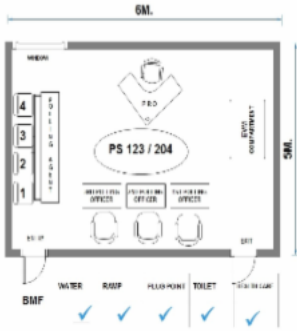

নির্বাচক নিবন্ধন আধিকারিকের স্বাক্ষর

Nazri Naksha

Google Map View

Polling Station Building Front View

Polling Station Front View

Cad View

Key MAP View

বিধানসভা নির্বাচনক্ষেত্রের নং, নাম : 123-সদ্যেশখালি
ভাগ নং, নাম : 1-দুর্গামগুপ দক্ষিণ হাটখোলা পাড়া