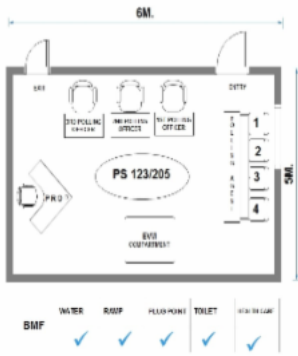

নির্বাচক নিবন্ধন আধিকারিকের স্বাক্ষর

Nazri Naksha

Google Map View

Polling Station Building Front View

Polling Station Front View

Cad View

Key MAP View

1	NVY1471820	নাম : সঞ্জীত পাইক পিতার নাম: বাদল পাইক বাড়ির নং : নং বয়স : 25 লিঙ্গ : পুরুষ	ফটো উপলব্ধ	2	NVY1289925	নাম : হোসেনেহারা সেখ স্বামীর নাম: ফজল সেখ বাড়ির নং : n0252 বয়স : 28 লিঙ্গ : মহিলা	ফটো উপলব্ধ	3	NVY1204445	নাম : বন্দনা মন্ডল (আড়ি) স্বামীর নাম: ভবতোষ আড়ি বাড়ির নং : n0081 বয়স : 40 লিঙ্গ : মহিলা	ফটো উপলব্ধ
4	NVY0623736	নাম : অস্টমি আড়ি স্বামীর নাম: বিমল আড়ি বাড়ির নং : n0081 বয়স : 38 লিঙ্গ : মহিলা	ফটো উপলব্ধ	5	NVY1464114	নাম : পঙ্কজ আড়ি পিতার নাম: বিমল আড়ি বাড়ির নং : n0081 বয়স : 28 লিঙ্গ : পুরুষ	ফটো উপলব্ধ	6	JHN2479541	নাম : ভবতোষ আড়ি পিতার নাম: সুনীল আড়ি বাড়ির নং : n0081 বয়স : 51 লিঙ্গ : পুরুষ	ফটো উপলব্ধ
7	NVY0623728	নাম : বিমল আড়ি পিতার নাম: সুনীল আড়ি বাড়ির নং : n0081 বয়স : 43 লিঙ্গ : পুরুষ	ফটো উপলব্ধ	8	NVY1757202	নাম : প্রদীপ আড়ি পিতার নাম: ভবতোষ আড়ি বাড়ির নং : এন0081 বয়স : 21 লিঙ্গ : পুরুষ	ফটো উপলব্ধ	9	NVY1204932	নাম : মারুপ গাইন পিতার নাম: হজরত গাইন বাড়ির নং : n0271 বয়স : 28 লিঙ্গ : পুরুষ	ফটো উপলব্ধ
10	NVY1405463	নাম : আলমগীর গাজী পিতার নাম: এজেহার গাজী বাড়ির নং : এন বয়স : 27 লিঙ্গ : পুরুষ	ফটো উপলব্ধ	11	NVY1405059	নাম : অজয় কুমার গায়েন পিতার নাম: হিরালাল গায়েন বাড়ির নং : 0129 বয়স : 25 লিঙ্গ : পুরুষ	ফটো উপলব্ধ	12	JHN2745750	নাম : গোপাল মন্ডল পিতার নাম: প্রহলাদ মন্ডল বাড়ির নং : n0130 বয়স : 70 লিঙ্গ : পুরুষ	ফটো উপলব্ধ
13	NVY0182592	নাম : স্বপন গায়েন পিতার নাম: ভীম গায়েন বাড়ির নং : n0130 বয়স : 42 লিঙ্গ : পুরুষ	ফটো উপলব্ধ	14	JHN1364694	নাম : ভীম গায়েন পিতার নাম: কালিপদ গায়েন বাড়ির নং : n0130 বয়স : 81 লিঙ্গ : পুরুষ	ফটো উপলব্ধ	15	NVY0727214	নাম : ডলি রানী গায়েন (বাছাড়) স্বামীর নাম: লক্ষীকান্ত গায়েন বাড়ির নং : n0129 বয়স : 36 লিঙ্গ : মহিলা	ফটো উপলব্ধ
16	JHN1361542	নাম : চিনু গায়েন স্বামীর নাম: হিরালাল গায়েন বাড়ির নং : n0129 বয়স : 48 লিঙ্গ : মহিলা	ফটো উপলব্ধ	17	JHN0749648	নাম : ফুলী গায়েন স্বামীর নাম: ভীম গায়েন বাড়ির নং : n0150 বয়স : 71 লিঙ্গ : মহিলা	ফটো উপলব্ধ	18	NVY0182600	নাম : তপন গায়েন পিতার নাম: ভীম গায়েন বাড়ির নং : n0130 বয়স : 38 লিঙ্গ : পুরুষ	ফটো উপলব্ধ
19	NVY1107663	নাম : আদরি গায়েন স্বামীর নাম: তপন গায়েন বাড়ির নং : n0130 বয়স : 36 লিঙ্গ : মহিলা	ফটো উপলব্ধ	20	JHN0749630	নাম : হিরালাল গায়েন পিতার নাম: মনীন্দ্র নাথ গায়েন বাড়ির নং : এন0129 বয়স : 59 লিঙ্গ : পুরুষ	ফটো উপলব্ধ	21	JHN1361773	নাম : লক্ষীকান্ত গায়েন পিতার নাম: মনীন্দ্র গায়েন বাড়ির নং : n0129 বয়স : 55 লিঙ্গ : পুরুষ	ফটো উপলব্ধ
22	NVY0858100	নাম : অলোকা সরদার স্বামীর নাম: পরিতোষ সরদার বাড়ির নং : n0130 বয়স : 35 লিঙ্গ : মহিলা	ফটো উপলব্ধ	23	JHN0749606	নাম : ধীরেন গায়েন পিতার নাম: প্রতাপ গায়েন বাড়ির নং : n0038 বয়স : 76 লিঙ্গ : পুরুষ	ফটো উপলব্ধ	24	JHN1361880	নাম : সবিতা গায়েন স্বামীর নাম: ধীরেন গায়েন বাড়ির নং : n0038 বয়স : 66 লিঙ্গ : মহিলা	ফটো উপলব্ধ
25	JHN2149904	নাম : অসিত গায়েন পিতার নাম: ধীরেন গায়েন বাড়ির নং : n0038 বয়স : 41 লিঙ্গ : পুরুষ	ফটো উপলব্ধ	26	NVY0727156	নাম : মধুমিতা গায়েন স্বামীর নাম: অসিত গায়েন বাড়ির নং : n0038 বয়স : 36 লিঙ্গ : মহিলা	ফটো উপলব্ধ	27	NVY1593805	নাম : ধর্মদাস মন্ডল পিতার নাম: গোপাল মন্ডল বাড়ির নং : n0130 বয়স : 22 লিঙ্গ : পুরুষ	ফটো উপলব্ধ
28	JHN0750216	নাম : অঞ্জনা মন্ডল স্বামীর নাম: গোপাল মন্ডল বাড়ির নং : n0130 বয়স : 53 লিঙ্গ : মহিলা	ফটো উপলব্ধ	29	NVY0905018	নাম : রুপা গায়েন স্বামীর নাম: স্বপন গায়েন বাড়ির নং : এন0130 বয়স : 38 লিঙ্গ : মহিলা	ফটো উপলব্ধ	30	NVY1087659	নাম : তফিজুল ঘরামী পিতার নাম: নস্তো ঘরামী বাড়ির নং : n0236 বয়স : 35 লিঙ্গ : পুরুষ	ফটো উপলব্ধ