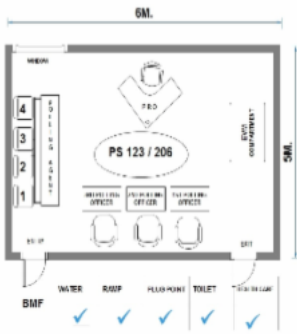

নির্বাচক নিবন্ধন আধিকারিকের স্বাক্ষর

Nazri Naksha

Google Map View

Polling Station Building Front View

Polling Station Front View

Cad View

Key MAP View

বিধানসভা নির্বাচনক্ষেত্রের নং, নাম : 123-সদ্যেশখালি
ভাগ নং, নাম : 1-দুর্গামগুপ পাইকঘেরী পশ্চিম পাড়া