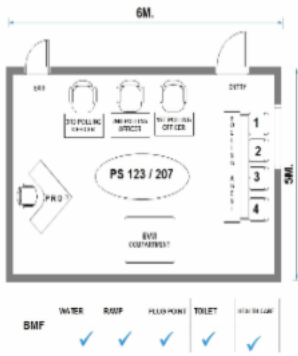

নির্বাচক নিবন্ধন আধিকারিকের স্বাক্ষর

Nazri Naksha

Google Map View

Polling Station Building Front View

Polling Station Front View

Cad View

Key MAP View

1 নাম : মাজেদ মোল্যা পিতার নাম : মজাহার মোল্যা বাড়ির নং : n0019 বয়স : 58 লিঙ্গ : পুরুষ	JHN0776690 ফটো উপলব্ধ	2 নাম : হালিমা বিবি স্বামীর নাম : মাজেদ মোল্যা বাড়ির নং : n0019 বয়স : 61 লিঙ্গ : মহিলা	JHN0776708 ফটো উপলব্ধ	3 নাম : আব্দুল হামিদ মোল্যা পিতার নাম : মাজেদ মোল্যা বাড়ির নং : n0019 বয়স : 38 লিঙ্গ : পুরুষ	NVY0258764 ফটো উপলব্ধ
4 নাম : মোস্তাফা মোল্যা পিতার নাম : মাজেদ মোল্যা বাড়ির নং : n0019 বয়স : 35 লিঙ্গ : পুরুষ	NVY0859058 ফটো উপলব্ধ	5 নাম : বিপ্লব দাস পিতার নাম : হারাধন দাস বাড়ির নং : এন0132 বয়স : 24 লিঙ্গ : পুরুষ	NVY1554104 ফটো উপলব্ধ	6 নাম : সাবিনা মোল্যা স্বামীর নাম : মোস্তাফা মোল্যা বাড়ির নং : এন0019 বয়স : 33 লিঙ্গ : মহিলা	XGZ1164250 ফটো উপলব্ধ
7 নাম : ছায়িদা বিবি স্বামীর নাম : মজিদ গাজী বাড়ির নং : n0067 বয়স : 65 লিঙ্গ : মহিলা	JHN0776039 ফটো উপলব্ধ	8 নাম : মুছাকারিবুল্লা মোল্যা পিতার নাম : মাজেদ মোল্যা বাড়ির নং : n0019 বয়স : 26 লিঙ্গ : পুরুষ	NVY1389584 ফটো উপলব্ধ	9 নাম : খাদিজা খাতুন পিতার নাম : আনহার আলি মোল্যা বাড়ির নং : N0114 বয়স : 24 লিঙ্গ : মহিলা	NVY1462142 ফটো উপলব্ধ
10 নাম : সুশান্ত গুড়িয়া পিতার নাম : নিত্যানন্দ গুড়িয়া বাড়ির নং : N0099 বয়স : 47 লিঙ্গ : পুরুষ	NVY1459650 ফটো উপলব্ধ	11 নাম : মোতিয়ার গাজি পিতার নাম : সোমরা গাজি বাড়ির নং : n0163 বয়স : 27 লিঙ্গ : পুরুষ	NVY1290410 ফটো উপলব্ধ	12 নাম : পারুল জান গাজী স্বামীর নাম : নাজের আলি গাজি বাড়ির নং : n0012 বয়স : 51 লিঙ্গ : মহিলা	JHN0776013 ফটো উপলব্ধ
13 নাম : মাইদুল ইসলাম গাজী পিতার নাম : আলি আহমদ গাজী বাড়ির নং : তুযখালী বয়স : 23 লিঙ্গ : পুরুষ	NVY1568989 ফটো উপলব্ধ	14 নাম : মজিদ গাজী পিতার নাম : আবু হোসেন গাজী বাড়ির নং : n0067 বয়স : 72 লিঙ্গ : পুরুষ	JHN0776021 ফটো উপলব্ধ	15 নাম : মনাজাত গাজী পিতার নাম : মজিদ গাজী বাড়ির নং : n0067 বয়স : 51 লিঙ্গ : পুরুষ	JHN1408913 ফটো উপলব্ধ
16 নাম : হালিমা বিবি গাজী স্বামীর নাম : মনাজাত গাজী বাড়ির নং : n0067 বয়স : 39 লিঙ্গ : মহিলা	NVY0184366 ফটো উপলব্ধ	17 নাম : গফফার গাজী পিতার নাম : নাজের গাজী বাড়ির নং : n0012 বয়স : 31 লিঙ্গ : পুরুষ	NVY1108067 ফটো উপলব্ধ	18 নাম : নাজের আলি গাজী পিতার নাম : দুদালী গাজী বাড়ির নং : n0012 বয়স : 55 লিঙ্গ : পুরুষ	JHN0776005 ফটো উপলব্ধ
19 নাম : মরিয়াম গাজী স্বামীর নাম : আলি আহমদ গাজী বাড়ির নং : n0067 বয়স : 45 লিঙ্গ : মহিলা	JHN2810752 ফটো উপলব্ধ	20 নাম : আলী আহমদ গাজী পিতার নাম : মজিদ গাজী বাড়ির নং : n0067 বয়স : 54 লিঙ্গ : পুরুষ	JHN0776047 ফটো উপলব্ধ	21 নাম : শেফালী মুখা গায়ের স্বামীর নাম : মৃত্যুঞ্জয় গায়ের বাড়ির নং : n0055 বয়স : 30 লিঙ্গ : মহিলা	NVY1290188 ফটো উপলব্ধ
22 নাম : নিখিলেশ গায়ের পিতার নাম : কালীপদ গায়ের বাড়ির নং : n0042 বয়স : 66 লিঙ্গ : পুরুষ	NVY1449768 ফটো উপলব্ধ	23 নাম : মনোরঞ্জন গায়ের পিতার নাম : পবিত্র গায়ের বাড়ির নং : n0060 বয়স : 61 লিঙ্গ : পুরুষ	JHN0776112 ফটো উপলব্ধ	24 নাম : তপন গায়ের পিতার নাম : বিহারী গায়ের বাড়ির নং : n0055 বয়স : 61 লিঙ্গ : পুরুষ	JHN0776153 ফটো উপলব্ধ
25 নাম : তরুন কান্তি গায়ের পিতার নাম : পবিত্র মোহন গায়ের বাড়ির নং : n0060 বয়স : 50 লিঙ্গ : পুরুষ	WB/15/098/483511 ফটো উপলব্ধ	26 নাম : কমলা গায়ের স্বামীর নাম : পতিতপাবন গায়ের বাড়ির নং : n0056 বয়স : 55 লিঙ্গ : মহিলা	JHN0776096 ফটো উপলব্ধ	27 নাম : পতিতপাবন গায়ের পিতার নাম : বিহারী গায়ের বাড়ির নং : n0056 বয়স : 60 লিঙ্গ : পুরুষ	JHN0776088 ফটো উপলব্ধ
28 নাম : মৃত্যুঞ্জয় গায়ের পিতার নাম : তপন গায়ের বাড়ির নং : n0055 বয়স : 34 লিঙ্গ : পুরুষ	NVY0727404 ফটো উপলব্ধ	29 নাম : গীতা গায়ের স্বামীর নাম : মনোরঞ্জন গায়ের বাড়ির নং : n0060 বয়স : 53 লিঙ্গ : মহিলা	JHN0776120 ফটো উপলব্ধ	30 নাম : নিখিল রঞ্জন গায়ের পিতার নাম : পবিত্র মোহন গায়ের বাড়ির নং : n0060 বয়স : 58 লিঙ্গ : পুরুষ	JHN0776138 ফটো উপলব্ধ