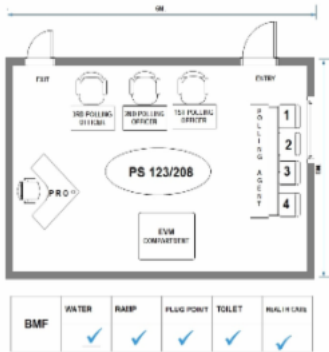

নির্বাচক নিবন্ধন আধিকারিকের স্বাক্ষর

Nazri Naksha

Google Map View

Polling Station Building Front View

Polling Station Front View

Cad View

Key MAP View

1 নাম : ফতেমা খাতুন পিতার নাম: জাফর মোল্যা বাড়ির নং : n0126 বয়স : 28 লিঙ্গ : মহিলা	NAVY1205863 ফটো উপলব্ধ	2 নাম : নেপূরজান বিবি স্বামীর নাম: ইয়ার আলি মোল্লা বাড়ির নং : n0126 বয়স : 35 লিঙ্গ : মহিলা	NAVY1205848 ফটো উপলব্ধ	3 নাম : মজিদা বিবি স্বামীর নাম: জাফর মোল্যা বাড়ির নং : n0126 বয়স : 57 লিঙ্গ : মহিলা	JHN2750362 ফটো উপলব্ধ
4 নাম : সেরিনা খাতুন পিতার নাম: কেনা শেখ বাড়ির নং : এন0091 বয়স : 22 লিঙ্গ : মহিলা	NAVY1608462 ফটো উপলব্ধ	5 নাম : মারুফা খাতুন পিতার নাম: মুজিবর বৈদ্য বাড়ির নং : n0228 বয়স : 29 লিঙ্গ : মহিলা	NAVY1366178 ফটো উপলব্ধ	6 নাম : মোহরজান খাতুন মায়ের নাম: গোলেজান মোল্যা বাড়ির নং : n0253 বয়স : 34 লিঙ্গ : মহিলা	NAVY1363522 ফটো উপলব্ধ
7 নাম : মামনি খাতুন পিতার নাম: সাদিক মোল্যা বাড়ির নং : n0251 বয়স : 27 লিঙ্গ : মহিলা	NAVY1371699 ফটো উপলব্ধ	8 নাম : মরিয়ম খাতুন পিতার নাম: আব্দুল আজিজ মোল্লা বাড়ির নং : n0079 বয়স : 29 লিঙ্গ : মহিলা	NAVY1108414 ফটো উপলব্ধ	9 নাম : জেসমিরা খাতুন বিবি স্বামীর নাম: আসমত গাজী বাড়ির নং : n0239 বয়স : 31 লিঙ্গ : মহিলা	NAVY1362730 ফটো উপলব্ধ
10 নাম : হাপিজা খাতুন পিতার নাম: আসমাত বৈদ্য বাড়ির নং : n0224 বয়স : 27 লিঙ্গ : মহিলা	NAVY1332220 ফটো উপলব্ধ	11 নাম : ছামিনা খাতুন মোল্যা স্বামীর নাম: আরসাদ মোল্যা বাড়ির নং : n0241 বয়স : 42 লিঙ্গ : মহিলা	SDE1237205 ফটো উপলব্ধ	12 নাম : ছাবিয়া বিবি স্বামীর নাম: সিদ্দিক গাজী বাড়ির নং : n0059 বয়স : 43 লিঙ্গ : মহিলা	JHN2490712 ফটো উপলব্ধ
13 নাম : আলামিন গাজী পিতার নাম: সিদ্দিক গাজী বাড়ির নং : এন0059 বয়স : 27 লিঙ্গ : পুরুষ	NAVY1702117 ফটো উপলব্ধ	14 নাম : ফতেমা বিবি স্বামীর নাম: ইসমাইল মোল্লা বাড়ির নং : n0082 বয়স : 60 লিঙ্গ : মহিলা	JHN0781583 ফটো উপলব্ধ	15 নাম : বাবলু মোল্যা পিতার নাম: ইসমাইল মোল্যা বাড়ির নং : n0082 বয়স : 40 লিঙ্গ : পুরুষ	NAVY0625715 ফটো উপলব্ধ
16 নাম : ফিরোজ মোল্যা পিতার নাম: ইসমাইল মোল্যা বাড়ির নং : n0082 বয়স : 34 লিঙ্গ : পুরুষ	NAVY0860049 ফটো উপলব্ধ	17 নাম : মাঝিয়া বিবি স্বামীর নাম: বাবলু মোল্যা বাড়ির নং : n0082 বয়স : 35 লিঙ্গ : মহিলা	NAVY0728055 ফটো উপলব্ধ	18 নাম : আশরাফ মোল্লা পিতার নাম: এসমাইল মোল্লা বাড়ির নং : n0082 বয়স : 39 লিঙ্গ : পুরুষ	JHN2809150 ফটো উপলব্ধ
19 নাম : আজিজুর মোল্লা পিতার নাম: ইউনুছ মোল্লা বাড়ির নং : এন0082 বয়স : 29 লিঙ্গ : পুরুষ	NAVY1290675 ফটো উপলব্ধ	20 নাম : তাসলিমা গাজী পিতার নাম: উদীনালী গাজী বাড়ির নং : n0059 বয়স : 43 লিঙ্গ : মহিলা	NAVY0153403 ফটো উপলব্ধ	21 নাম : মর্জিনা বিবি স্বামীর নাম: সাইফুদ্দিন গাজী বাড়ির নং : এন0066 বয়স : 25 লিঙ্গ : মহিলা	NAVY1574342 ফটো উপলব্ধ
22 নাম : হালিমা বিবি গাজী স্বামীর নাম: সিরাজ গাজী বাড়ির নং : n0119 বয়স : 45 লিঙ্গ : মহিলা	NAVY1011212 ফটো উপলব্ধ	23 নাম : মর্জিনা বিবি স্বামীর নাম: আজিবুর গাজী বাড়ির নং : তুসখালী বয়স : 32 লিঙ্গ : মহিলা	NAVY1589514 ফটো উপলব্ধ	24 নাম : ইমরান গাজী পিতার নাম: মুনছুর গাজী বাড়ির নং : এন0066 বয়স : 23 লিঙ্গ : পুরুষ	NAVY1604164 ফটো উপলব্ধ
25 নাম : ইউনুছ মোল্লা পিতার নাম: এসমাইল মোল্লা বাড়ির নং : n0082 বয়স : 72 লিঙ্গ : পুরুষ	JHN0781625 ফটো উপলব্ধ	26 নাম : মাফুজা খান স্বামীর নাম: নিজামুদ্দিন গাজী বাড়ির নং : এন0069 বয়স : 23 লিঙ্গ : মহিলা	NAVY1702042 ফটো উপলব্ধ	27 নাম : ইলিয়াস গাজী পিতার নাম: এনছান গাজী বাড়ির নং : n0071 বয়স : 35 লিঙ্গ : পুরুষ	NAVY1205681 ফটো উপলব্ধ
28 নাম : আবদুল গাজী পিতার নাম: জাহানালী গাজী বাড়ির নং : n0059 বয়স : 36 লিঙ্গ : পুরুষ	NAVY0859843 ফটো উপলব্ধ	29 নাম : ইয়াব্দী গাজী পিতার নাম: ইয়াচিন গাজী বাড়ির নং : n0070 বয়স : 54 লিঙ্গ : পুরুষ	JHN0780072 ফটো উপলব্ধ	30 নাম : নিজামুদ্দিন গাজী পিতার নাম: ইম্নাত গাজী বাড়ির নং : n0069 বয়স : 25 লিঙ্গ : পুরুষ	NAVY1467646 ফটো উপলব্ধ