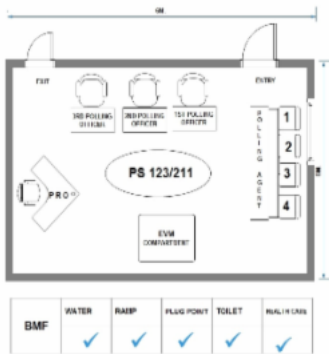

নির্বাচক নিবন্ধন আধিকারিকের স্বাক্ষর

Nazri Naksha

Google Map View

Polling Station Building Front View

Polling Station Front View

Cad View

Key MAP View

1 নাম : লক্ষী জোতাদার স্বামীর নাম: সুশীল জোতাদার বাড়ির নং : n0085 বয়স : 47 লিঙ্গ : মহিলা	JHN2749224 ফটো উপলব্ধ	2 নাম : পৌতম বাইন মায়ের নাম: সীতা বাইন বাড়ির নং : n0085 বয়স : 36 লিঙ্গ : পুরুষ	NAVY0259531 ফটো উপলব্ধ	3 নাম : সীতা বাইন স্বামীর নাম: লালমোহন বাইন বাড়ির নং : n0085 বয়স : 67 লিঙ্গ : মহিলা	JHN0771410 ফটো উপলব্ধ
4 নাম : সুশীল যোদার পিতার নাম: পাঁচু জোতাদার বাড়ির নং : n0085 বয়স : 59 লিঙ্গ : পুরুষ	JHN0771428 ফটো উপলব্ধ	5 নাম : বাপন যোদার পিতার নাম: শুশীল যোদার বাড়ির নং : n0085 বয়স : 28 লিঙ্গ : পুরুষ	NAVY1291657 ফটো উপলব্ধ	6 নাম : হরিপদ সরদার পিতার নাম: মনসা সরদার বাড়ির নং : এন0231 বয়স : 37 লিঙ্গ : পুরুষ	NAVY0576520 ফটো উপলব্ধ
7 নাম : পায়েল মুনিয়ান স্বামীর নাম: বাপন জোদার বাড়ির নং : এন0085 বয়স : 22 লিঙ্গ : মহিলা	NAVY1702497 ফটো উপলব্ধ	8 নাম : আফু জা খাতুন বিবি স্বামীর নাম: আবুতালেব শেখ বাড়ির নং : 0153 বয়স : 27 লিঙ্গ : মহিলা	NAVY1387828 ফটো উপলব্ধ	9 নাম : নাজবুল গাজী পিতার নাম: আব্দুল জব্বার গাজী বাড়ির নং : n0212 বয়স : 27 লিঙ্গ : পুরুষ	NAVY1291624 ফটো উপলব্ধ
10 নাম : ছাবিনা বিবি খাতুন স্বামীর নাম: আবেদালী মোল্যা বাড়ির নং : n0240 বয়স : 31 লিঙ্গ : মহিলা	NAVY1329309 ফটো উপলব্ধ	11 নাম : দীনেশ দাস পিতার নাম: ব্রজগোপাল দাস বাড়ির নং : n0034 বয়স : 36 লিঙ্গ : পুরুষ	NAVY0861625 ফটো উপলব্ধ	12 নাম : মণি সিং পিতার নাম: দ্বিগম সিং বাড়ির নং : n0025 বয়স : 57 লিঙ্গ : পুরুষ	JHN2156396 ফটো উপলব্ধ
13 নাম : প্রবীর সিং পিতার নাম: মনি সিং বাড়ির নং : n0025 বয়স : 25 লিঙ্গ : পুরুষ	NAVY1502103 ফটো উপলব্ধ	14 নাম : মনিকা দাস মাঝি স্বামীর নাম: অরুণ দাস বাড়ির নং : 0025 বয়স : 25 লিঙ্গ : মহিলা	NAVY1387810 ফটো উপলব্ধ	15 নাম : পারুল সিং স্বামীর নাম: মণি সিং বাড়ির নং : n0025 বয়স : 54 লিঙ্গ : মহিলা	JHN0773283 ফটো উপলব্ধ
16 নাম : মৌমিতা সিং স্বামীর নাম: পবিত্র সিং বাড়ির নং : এন0025 বয়স : 23 লিঙ্গ : মহিলা	NAVY1586007 ফটো উপলব্ধ	17 নাম : বাদল কৃষ্ণ দাস পিতার নাম: ব্রজ গোপাল দাস বাড়ির নং : n0034 বয়স : 38 লিঙ্গ : পুরুষ	NAVY0259598 ফটো উপলব্ধ	18 নাম : বিমলা দাস স্বামীর নাম: ব্রজ গোপাল দাস বাড়ির নং : n0034 বয়স : 63 লিঙ্গ : মহিলা	JHN0771469 ফটো উপলব্ধ
19 নাম : যমুনা দাস স্বামীর নাম: দীনেশ দাস বাড়ির নং : n0034 বয়স : 32 লিঙ্গ : মহিলা	NAVY1109651 ফটো উপলব্ধ	20 নাম : ব্রজগোপাল দাস পিতার নাম: সুধীর চন্দ্র দাস বাড়ির নং : n0034 বয়স : 68 লিঙ্গ : পুরুষ	WB/15/098/480561 ফটো উপলব্ধ	21 নাম : সুচিত্রা দাস স্বামীর নাম: নন্দগোপাল দাস বাড়ির নং : n0033 বয়স : 40 লিঙ্গ : মহিলা	JHN2595023 ফটো উপলব্ধ
22 নাম : রীনা দাস স্বামীর নাম: বাদলকৃষ্ণ দাস বাড়ির নং : n0034 বয়স : 31 লিঙ্গ : মহিলা	NAVY1109677 ফটো উপলব্ধ	23 নাম : কৃষ্ণ দাস পিতার নাম: ব্রজ গোপাল দাস বাড়ির নং : n0034 বয়স : 31 লিঙ্গ : পুরুষ	NAVY0861724 ফটো উপলব্ধ	24 নাম : যাদব কৃষ্ণ দাস পিতার নাম: ব্রজগোপাল দাস বাড়ির নং : n0034 বয়স : 30 লিঙ্গ : পুরুষ	NAVY1291988 ফটো উপলব্ধ
25 নাম : রৌনক মণ্ডল পিতার নাম: গৌরহরি মণ্ডল বাড়ির নং : n0033 বয়স : 27 লিঙ্গ : পুরুষ	NAVY1291806 ফটো উপলব্ধ	26 নাম : অভিমাত্র্য দাস পিতার নাম: অর্জুন দাস বাড়ির নং : n0025 বয়স : 34 লিঙ্গ : পুরুষ	NAVY0861674 ফটো উপলব্ধ	27 নাম : আরতী দাস স্বামীর নাম: অর্জুন দাস বাড়ির নং : n0033 বয়স : 58 লিঙ্গ : মহিলা	WB/15/098/480542 ফটো উপলব্ধ
28 নাম : অর্জুন দাস পিতার নাম: সুধীর দাস বাড়ির নং : n0025 বয়স : 64 লিঙ্গ : পুরুষ	WB/15/098/480057 ফটো উপলব্ধ	29 নাম : পবিত্র সিং পিতার নাম: মনি সিং বাড়ির নং : n0025 বয়স : 29 লিঙ্গ : পুরুষ	NAVY1291798 ফটো উপলব্ধ	30 নাম : ইন্দ্রজিৎ দাস পিতার নাম: সুধীর চন্দ্র দাস বাড়ির নং : n0033 বয়স : 47 লিঙ্গ : পুরুষ	JHN2487528 ফটো উপলব্ধ