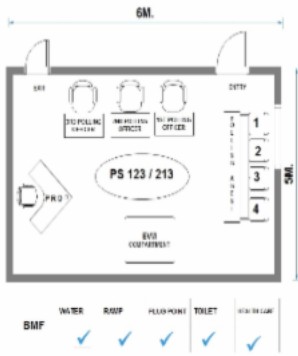

নির্বাচক নিবন্ধন আধিকারিকের স্বাক্ষর

Nazri Naksha

Google Map View

Polling Station Building Front View

Polling Station Front View

Cad View

Key MAP View

1 নাম : গফফার গাজী পিতার নাম: আবুবকর গাজী বাড়ির নং : n0008 বয়স : 49 লিঙ্গ : পুরুষ	JHN1408236 ফটো উপলব্ধ	2 নাম : মোনোয়ারা বিবি গাজী স্বামীর নাম: গফফার গাজী বাড়ির নং : n0008 বয়স : 40 লিঙ্গ : মহিলা	JHN2884732 ফটো উপলব্ধ	3 নাম : মমতাজ বিবি গাজী স্বামীর নাম: গফফার গাজী বাড়ির নং : n0008 বয়স : 40 লিঙ্গ : মহিলা	NAVY1110444 ফটো উপলব্ধ
4 নাম : রুবিনা খাতুন পিতার নাম: গফুর গাজী বাড়ির নং : এন0008 বয়স : 23 লিঙ্গ : মহিলা	NAVY1622596 ফটো উপলব্ধ	5 নাম : আমিনা বিবি মোল্লা স্বামীর নাম: সাজ্জাত মোল্লা বাড়ির নং : n0008 বয়স : 36 লিঙ্গ : মহিলা	NAVY0629428 ফটো উপলব্ধ	6 নাম : আমেনা বিবি গাজী স্বামীর নাম: গোলাম গাজী বাড়ির নং : n0008 বয়স : 36 লিঙ্গ : মহিলা	NAVY0191221 ফটো উপলব্ধ
7 নাম : খুকুমনি বিবি গাজী স্বামীর নাম: হয়াত আলি গাজী বাড়ির নং : n0008 বয়স : 30 লিঙ্গ : মহিলা	NAVY1208537 ফটো উপলব্ধ	8 নাম : হয়াত আলি গাজী পিতার নাম: আবুবকর গাজী বাড়ির নং : n0008 বয়স : 34 লিঙ্গ : পুরুষ	NAVY0629741 ফটো উপলব্ধ	9 নাম : গোলাম গাজী পিতার নাম: আবুবকর গাজী বাড়ির নং : n0008 বয়স : 40 লিঙ্গ : পুরুষ	NAVY0629758 ফটো উপলব্ধ
10 নাম : হাসান গাজী পিতার নাম: আবুবকর গাজী বাড়ির নং : n0008 বয়স : 37 লিঙ্গ : পুরুষ	NAVY0191213 ফটো উপলব্ধ	11 নাম : হালিমা গাজী স্বামীর নাম: আবুবকর গাজী বাড়ির নং : n0008 বয়স : 63 লিঙ্গ : মহিলা	JHN0768374 ফটো উপলব্ধ	12 নাম : আবুবকর গাজী পিতার নাম: সাহাদত গাজী বাড়ির নং : n0008 বয়স : 74 লিঙ্গ : পুরুষ	JHN0768366 ফটো উপলব্ধ
13 নাম : অসিত গায়েন পিতার নাম: সন্তোষ কুমার গায়েন বাড়ির নং : n0072 বয়স : 64 লিঙ্গ : পুরুষ	JHN0768416 ফটো উপলব্ধ	14 নাম : সন্তোষকুমার গায়েন পিতার নাম: বিদুর গায়েন বাড়ির নং : n0072 বয়স : 86 লিঙ্গ : পুরুষ	JHN0768390 ফটো উপলব্ধ	15 নাম : কৃষ্ণেন্দু গায়েন পিতার নাম: অসিত গায়েন বাড়ির নং : n0072 বয়স : 31 লিঙ্গ : পুরুষ	NAVY0863076 ফটো উপলব্ধ
16 নাম : ঋতুপর্ণা গায়েন পিতার নাম: অসিত গায়েন বাড়ির নং : n0072 বয়স : 32 লিঙ্গ : মহিলা	NAVY0729590 ফটো উপলব্ধ	17 নাম : অর্পিতা মহাজন স্বামীর নাম: রঞ্জিত মহাজন বাড়ির নং : n0072 বয়স : 28 লিঙ্গ : মহিলা	NAVY1208495 ফটো উপলব্ধ	18 নাম : অর্পিতা গায়েন স্বামীর নাম: অসিত গায়েন বাড়ির নং : n0072 বয়স : 56 লিঙ্গ : মহিলা	JHN0768424 ফটো উপলব্ধ
19 নাম : শোভারানী গায়েন স্বামীর নাম: চানক্য গায়েন বাড়ির নং : n0100 বয়স : 37 লিঙ্গ : মহিলা	NAVY0191239 ফটো উপলব্ধ	20 নাম : চানক্য গায়েন পিতার নাম: সন্ন্যাসী গায়েন বাড়ির নং : n0100 বয়স : 42 লিঙ্গ : পুরুষ	JHN2154714 ফটো উপলব্ধ	21 নাম : কার্তিক দাস পিতার নাম: গোকুল দাস বাড়ির নং : n0105 বয়স : 28 লিঙ্গ : পুরুষ	NAVY1208578 ফটো উপলব্ধ
22 নাম : গোকুল দাস পিতার নাম: পিয়ারী দাস বাড়ির নং : n0105 বয়স : 55 লিঙ্গ : পুরুষ	JHN2748804 ফটো উপলব্ধ	23 নাম : সানতন পাত্র পিতার নাম: দুঃখীরাম পাত্র বাড়ির নং : n0074 বয়স : 27 লিঙ্গ : পুরুষ	NAVY1292515 ফটো উপলব্ধ	24 নাম : রবীন দাস পিতার নাম: পিয়ারী দাস বাড়ির নং : n0105 বয়স : 71 লিঙ্গ : পুরুষ	JHN0768473 ফটো উপলব্ধ
25 নাম : সুচিত্রা দাস পিতার নাম: পিয়ারী দাস বাড়ির নং : n0105 বয়স : 53 লিঙ্গ : মহিলা	JHN1358225 ফটো উপলব্ধ	26 নাম : তাপস দাস পিতার নাম: পিয়ারী দাস বাড়ির নং : n0105 বয়স : 51 লিঙ্গ : পুরুষ	JHN2748820 ফটো উপলব্ধ	27 নাম : সুভদ্রা দাস স্বামীর নাম: গোকুল দাস বাড়ির নং : n0105 বয়স : 51 লিঙ্গ : মহিলা	JHN2748812 ফটো উপলব্ধ
28 নাম : প্রশান্ত দাস পিতার নাম: রবীন দাস বাড়ির নং : n0105 বয়স : 43 লিঙ্গ : পুরুষ	NAVY0191247 ফটো উপলব্ধ	29 নাম : দিবাকর দাস পিতার নাম: প্রতাপ চন্দ্র বাড়ির নং : n0074 বয়স : 34 লিঙ্গ : পুরুষ	NAVY0729798 ফটো উপলব্ধ	30 নাম : শংকর দাস পিতার নাম: প্রতাপ চন্দ্র দাস বাড়ির নং : n0074 বয়স : 37 লিঙ্গ : পুরুষ	NAVY0729806 ফটো উপলব্ধ