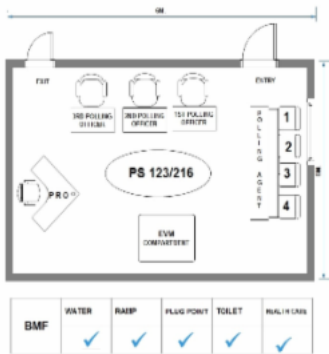

নির্বাচক নিবন্ধন আধিকারিকের স্বাক্ষর

Nazri Naksha

Google Map View

Polling Station Building Front View

Polling Station Front View

Cad View

Key MAP View

বিধানসভা নির্বাচনক্ষেত্রের নং, নাম : 123-সন্দেশখালি
ভাগ নং, নাম : 1-পশ্চিম খুচনীখালী ৫নং চক উত্তরপাড়া